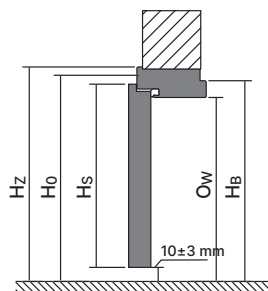

Zárubňa

Oceľová PORTA SYSTEM

Poznámky

- Národné technické posúdenie ITB-KOT-2017/0245, 2. vydanie.
- Osvedčenie o zhode č. 0004/D/W, Stavebný výskumný ústav Varšava.
- Montáž zárubne je potrebné vykonať v priestoroch s finálne dokončenými stenami (napr. tapety) a hotovou podlahou (napr. parkety).
- Polyesterová farba Premium Antracit HPL/CPL je určená na krídla vo farbe HPL/CPL Antracit.

Označenie rozmerov ➔ 267

Aktuálne ceny a podrobnú ponuku nájdete aj na www.portadoors.com/sk