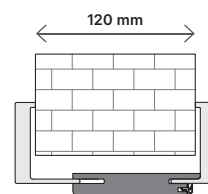

MAXIMÁLNY ROZSAH
regulácia bez skráteného
pera záklopku

Interiérové dvere s drevenými zárubňami

Pozrite si výkresy vpravo

Typ zárubne	Rozmer	S_s	H_s	D_s	S_o	H_o	O_s	O_w	S_b	H_b	S_z (6)	S_z (8)	H_z	T_{sw}
so zárubňou PORTA SYSTEM HYDRO PROTECT™	60	648	1985	40	685	2015	606	1971	650	1993	750	790	záklop (6) / (8) 2043/2063	±20 / 10
	70	748			785		706		750		850	890		
	80	848			885		806		850		950	990		
	90	948			985		906		950		1050	1090		
	100	1048			1085		1006		1050		1150	1190		
so zárubňami: PORTA SYSTEM ELEGANCE HYDRO PROTECT™	60	622	1972	40	695	2015	606	1971	650	1993	-	790	2063	±20 / 10
	70	722			795		706		750		-	890		
	80	822			895		806		850		-	990		
	90	922			995		906		950		-	1090		
	100*	1022			1095		1006		1050		-	1190		

POZNÁMKA: V prípade dverí s výškou „210“ je potrebné zväčšiť rozmery H_s, H_o, O_w, H_b o 132 mm.