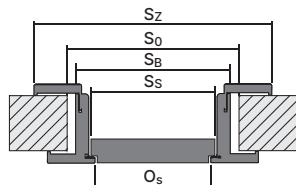

Označenie rozmerov ➔ 267

Poznámky

- Národné technické posúdenie ITB-KOT-2018/0358 vydanie 2.
- Montáž zárubne je potrebné vykonať v priestoroch s finálne dokončenými stenami (napr. tapety) a hotovou podlahou (napr. parkety).
- Výška „220“ – tri pánty v štandarde.
- V prípade, že puzdro pántu sa nezmesť do svetlosti muriva, je potrebné vykonať vysekanie podľa nákresu, pozri ➔ 266

Použitie

Zárubňa PORTA SYSTEM s opačnou polodrážkou je dostupná v týchto kolekciách:

- Lakované kolekcie: PORTA VECTOR PREMIUM, PORTA DESIRE, PORTA FOCUS PREMIUM, PORTA GRANDE, PORTA ART DECO, PORTA OSLO, POWIETRZE, WODA, PORTA FACTOR, PORTA VERRO, PORTA IMPERIAL, PORTA ORNATO
- Kolekcie v prírodnej dyhe: NATURA CLASSIC, NATURA GRANDE, NATURA LINE, NATURA OSLO, NATURA VECTOR, NATURA SPACE, CORDOBA, MADRYT, SEVILLA, EARTH, NATURA VERDINO
- Kolekcie v dyhe: PORTA INSPIRE, PORTA KONCEPT, PORTA VERTE PREMIUM, PORTA BALANCE, PORTA HARMONY, PORTA LOFT, PORTA FOCUS, PORTA LEVEL, PORTA LINE, PORTA RESIST, PORTA CPL, POWIETRZE, PORTA CRAFT, PORTA LEVEL LINE, PORTA VIGO