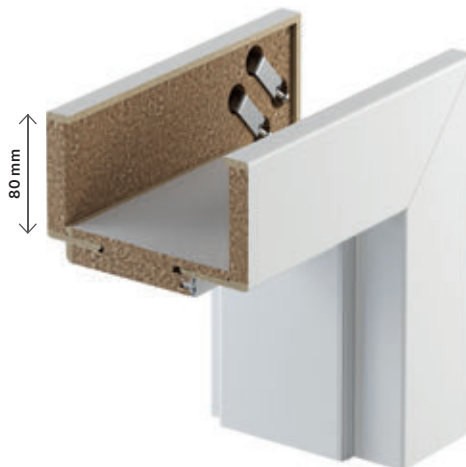

Príslušenstvo - zahrnuté v cene zárubne

- Dve sady nastaviteľných 3D pántov.
- Gumové tesnenie po obvode zárubne.

Prierez zárubne

Rozsah regulácie

MINIMUM

MAXIMUM

Interiérové dvere s drevenými zárubňami

Pozrite si náčres vpravo