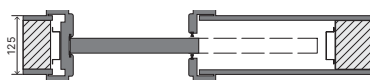

POSUVNÝ SYSTÉM KOMPAKT
(TUNEL + KONŠTRUKČNÁ KAZETA
URČENÉ PRE MUR S HRÚBKOU 125 MM)