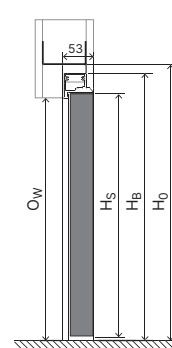

Rozmerová tabuľka

Typ zárubne	Rozmer	S _s	H _s	D _s	S _o	H _o	O _s	O _w	S _b	H _b	T _{srw}
PORTA HIDE bezpolodrážkové (otvárané von)	60	622	1972	40	715	2025	607	1972	691	2014	±10/±5
	70	722			815		707		791		
	80	822			915		807		891		
	90	922			1015		907		991		
PORTA HIDE s opačnou polodrážkou (otvárané dovnútra)	60	622	1982	40	715	2035	607	1982	691	2024	±10/±5
	70	722			815		707		791		
	80	822			915		807		891		
	90	922			1015		907		991		