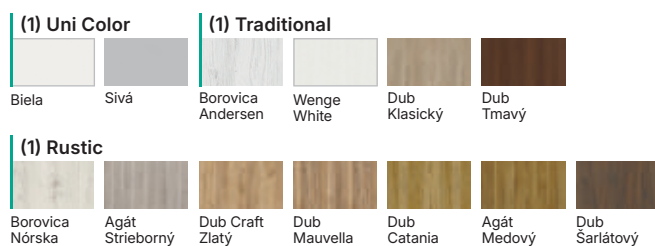

s prvkami lepeného dreva (príplatková možnosť)

C.0

C.2

C.4

C.4 s čiernymi sklami

Farebné prevedenie (ceny v tabuľke bez DPH | s DPH, EUR)

Pozrite si väčšie vzorky ➔ 252

VŠIMNITE SI! Číslo v zátvorke, napr. (1), označuje cenovú skupinu. Pozrite si zadnú záložku obálky