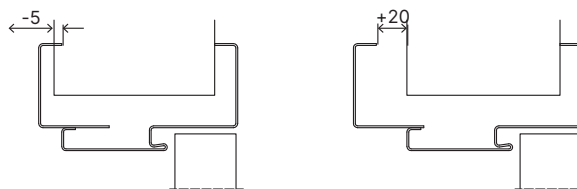

Rozsah regulácie

Interiérové dvere s oceľovými zárubňami

Typ zárubne	Rozmer	S_s	H_s	D_s	S_o	H_o	O_s	O_w	S_B	H_B	S_Z	H_Z	T_{s/w}	
Oceľová PORTA SYSTEM ELEGANCE**	60	622	1972	40	680	2010	600	1968	650	1993	740	-	2038	±10 / ±5
	70	722			780		700		750		840	-		
	80	822			880		800		850		940	-		
	90	922			980		900		950		1040	-		
	100	1022			1080		1000		1050		1140	-		

POZNÁMKA: V prípade dverí s výškou „220“ je potrebné zväčšiť rozmery: H_s, H_o, O_w, H_B o 132 mm.

** V prípade, že sa puzdro pántu nezmestí do svetlosti muríva, je potrebné vykonať podseknutie podľa nákresu ➔ 266