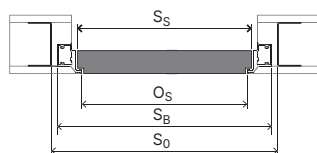

Tip

KRÍDLO PORTA HIDE S VYSTUŽENÍM

umožňuje aplikáciu prvkov s hmotnosťou do 30 kg, celková hmotnosť krídla by nemala presiahnuť 60 kg.

Zistiť viac [➔ 87](#)

Maximálna hmotnosť dodatočných dekoratívnych prvkov na krídle

POZOR: Maximálna prípustná hmotnosť krídla s dodatočnou dekoratívnou úpravou je **40 kg**.

pri krídle s výplňou dutinková drevotrieeska

rozmer krídla	hmotnosť (kg)
60	20
70	15
80	10
90	5
100	0

pri krídle s výplňou „voština“

rozmer krídla	hmotnosť (kg)
60	27
70	25
80	24
90	22
100	21

Je možné lepiť soklové lišty na dvere PORTA HIDE?

Jednoduchým riešením je použitie bežnej soklovej lišty montovanej na dvere. Je však potrebné pamätať na jej zrezanie pod uhlom 55° zo strany pántov (bezpolodrážkové dvere), aby sa krídlo mohlo voľne otvárať. Nevýhodou sú viditeľné medzery v dôsledku zrezania. V našej ponuke nájdete soklové lišty určené na vlastné maľovanie a v najobľúbenejších farbách PORTA.

Iným riešením sú skryté lišty, ktoré sú zarovnané s povrchom steny. Nevýhodou je nutnosť montáže určených profilov už vo fáze úprav stien. Pri výbere tohto riešenia je potrebné overiť riešenie s výrobcou lišt.

Rozmerová tabuľka

Typ zárubne	Rozmer	S_s	H_s	D_s	S_o	H_o	O_s	O_w	S_b	H_b	T_{srw}
PORTA HIDE bezpolodrážkové (otvárané von)	60	622	1972	40	715	2025	607	1972	691	2014	±10/±5
	70	722			815		707		791		
	80	822			915		807		891		
	90	922			1015		907		991		
PORTA HIDE s opačnou polodrážkou (otvárané dovnútra)	60	622	1982	40	715	2035	607	1982	691	2024	±10/±5
	70	722			815		707		791		
	80	822			915		807		891		
	90	922			1015		907		991		

POZOR: V prípade dverí s výškou „210“ je potrebné zvčšiť rozmery H_{sr}, H_{or}, O_{wr}, H_b o 132 m.