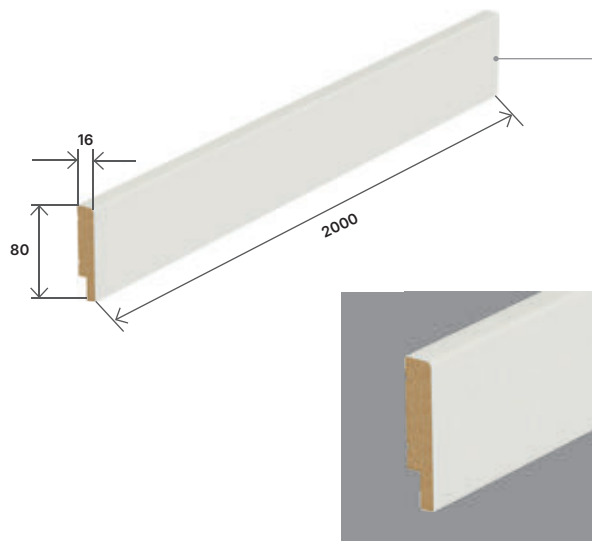

Soklové lišty