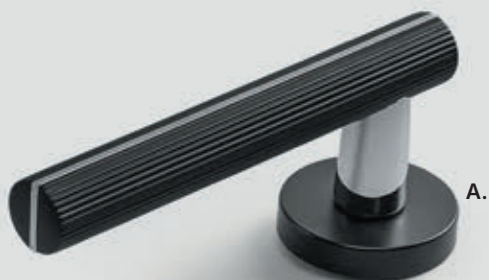

Prestige

[PORTA] NEW LINE

A.