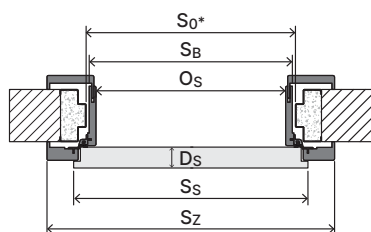

Farebné prevedenie prispôsobené farbe krídla (ceny v tabuľke bez DPH | s DPH, EUR)

Pozrite si kompletnú farebnú paletu ➔ 252

Zárubne pre krídla: ROZSAH ŠÍRKY MURU		v syntetických			lakovaných fóliách	
		(1) Syntetická Fólia	(2) Syntetická fólia / SOFT CPL	(3) Laminát CPL	(1) Syntetická Fólia	(2) Syntetická Lakovaná fólia Premium
5 A	55 ÷ 75 75 ÷ 95	248 | 305,04	255 | 313,65	258 | 317,34	248 | 305,04	265 | 325,95
B C	95 ÷ 115 120 ÷ 140	253 | 311,19	260 | 319,80	264 | 324,72	253 | 311,19	271 | 333,33
D E	140 ÷ 160 160 ÷ 180	267 | 328,41	278 | 341,94	281 | 345,63	267 | 328,41	288 | 354,24
F G H	180 ÷ 200 200 ÷ 220 220 ÷ 240	284 | 349,32	295 | 362,85	298 | 366,54	284 | 349,32	305 | 375,15
I J	240 ÷ 260 260 ÷ 280	312 | 383,76	321 | 394,83	324 | 398,52	312 | 383,76	331 | 407,13

Doplnkové prvky (ceny v tabuľke bez DPH | s DPH, EUR)

lam. CPL 0.2 – farby označené *

19 | 23,37

Zárubňa

PORTA RENOVA

Označenie rozmerov ➔ 267

Poznámky

- PN-EN 14351-2:2018-2 (len pre súpravu dverí: zárubňa RENOVA a interiérové krídlo PORTA).
- Montáž zárubne je potrebné vykonať v priestoroch s finálne dokončenými stenami (napr. tapety) a hotovou podlahou (napr. parkety).
- Zárubňu je možné objednať aj vo verzii "tunnel" (t.j. bez falcu, tesnenia, pántov a západky zámku).
- Zárubňa nie je dostupná vo farbách: Kašmír, Fiord, Olivka.
- Pri šírke „100“ je potrebný tretí pánt.
- K zárubni je možné objednať rozšírenie vo forme dodatočných nosníkov.
- K tejto zárubni je možné použiť štandardné krídla. V prípade montáže kľučky s rozetou alebo štítom so šírkou nad 44 mm je potrebné objednať určené krídlo so zámkom 72/60.
- Pri meraní otvoru pre zárubňu je potrebné brať do úvahy všetky nerovnomerné zakrivenia ako v starej zárubni, tak aj na stene.

Z dôvodu komplikovanej inštalácie sa odporúča využiť služby Autorizovanej Montážnej Skupiny.