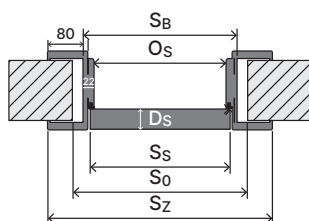

Farebné prevedenie prispôsobené farbe krídla (ceny v tabuľke bez DPH | s DPH, EUR)

Pozrite si kompletnú farebnú paletu ➔ 252

Zárubne pre krídla: ROZSAH ŠÍRKY MURU		v syntetických (1) Syntetická Fólia		(2) Syntetická fólia / SOFT CPL		lakovaných fóliách (2) Syntetická Lakovaná fólia Premium		(3) Lak UV Premium Plus		v prírodných dyhách Prírodná dyha	
B	95 ÷ 115	302	371,46	321	394,83	336	413,28	402	494,46	497	611,31
C	120 ÷ 140										
D	140 ÷ 160	312	383,76	331	407,13	347	426,81	419	515,37	514	632,22
E	160 ÷ 180										
F	180 ÷ 200										
G	200 ÷ 220	329	404,67	348	428,04	364	447,72	436	536,28	531	653,13
H	220 ÷ 240										
I	240 ÷ 260										
J	260 ÷ 280	347	426,81	372	457,56	388	477,24	460	565,80	555	682,65
K	280 ÷ 300										

Panely pre krídla: HORNÉ PANELY		v syntetických (1) Syntetická Fólia		(2) Syntetická fólia / SOFT CPL		lakovaných fóliách (2) Syntetická Lakovaná fólia Premium		(3) Lak UV Premium Plus		v prírodných dyhách Prírodná dyha	
200 mm (2x)		97	119,31	107	131,61	110	135,30	131	161,13	231	284,13
1000 mm (2x)		186	228,78	203	249,69	217	266,91	245	301,35	355	436,65
200 a 1000 mm (1/1)		141	173,43	155	190,65	164	201,72	188	231,24	293	360,39

Doplnkové prvky (ceny v tabuľke bez DPH | s DPH, EUR)

povrch prírodná dyha . matná: Dub, Dub Bianco, Orech Taupe	24	29,52
bezpolodrážkové: tretí 3D pánt	43	52,89
bezpolodrážkové: 3D pánty v zlatej farbe	20	24,60

Zárubňa

LEVEL

Poznámky

- Národné technické posúdenie ITB-KOT-2018/0358 vydanie 2.
- Montáž zárubne je potrebné vykonať v priestoroch s finálne dokončenými stenami (napr. tapety) a hotovou podlahou (napr. parkety).
- Zárubňu je možné objednať aj vo verzii "tunel" (t.j. vyrobené bez tesnenia, pántov a západky zámku).
- V prípade, že puzdro pántu sa nezmesť do svetlosti muríva, je potrebné vykonať vysekanie podľa nákresu, pozri ➔ 266

Označenie rozmerov ➔ 267

Aktuálne ceny a podrobnú ponuku nájdete aj na www.portadoors.com/sk