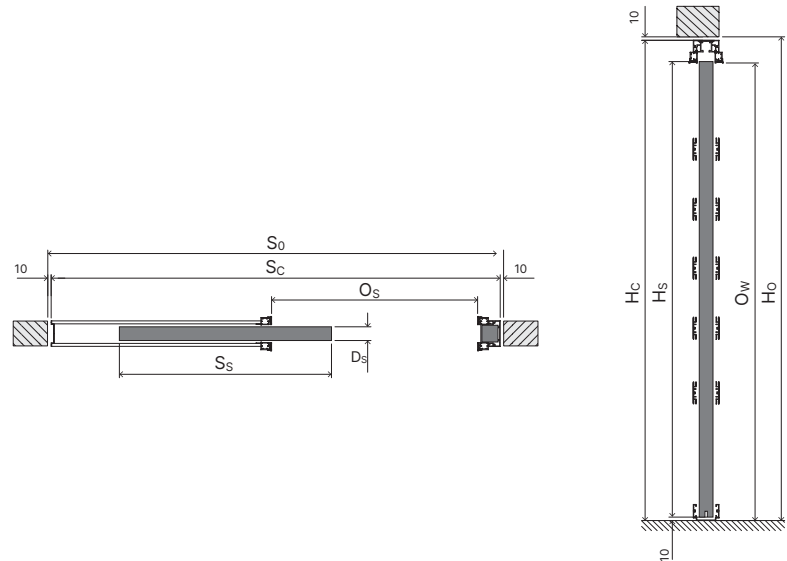

BEZZÁRUBŇOVÝ posuvný systém

Spôsob otvárania dverí

Systém nevyžaduje použitie zárubne ani krycích obložiek. Kazeta je určená na montáž do sadrokartónových stien.

pohľad zhora

Rozmerová tabuľka

	Rozmer	S_s	H_s	D_s	S_o	H_o	O_s	O_w	S_b	H_b	S_z	H_z	S_c	H_c	$T_{s/w}$
Bezzárubňový systém	70	744	1985	40	1580	2070	726	1991	823	2022	1560	2056	1580	2070	±20/10
	80	844			1780		826		923		1760		1780		
	90	944			1980		926		1023		1960		1980		

Legenda rozmerov

S_s celková šírka krídla (s polodrážkami)

H_s celková výška krídla (s polodrážkou)

D_s hrúbka krídla

S_o šírka otvoru v stene pripraveného na osadenie zárubne

H_o výška otvoru v stene pripraveného na osadenie zárubne, meraná od úrovne dokončenej podlahy

O_s šírka v svetlosti zárubne

O_w výška v svetlosti zárubne (meraná od úrovne hotovej podlahy)

S_c šírka otvoru v stene pre zabudovanie kazety

H_c výška otvoru v stene pre zabudovanie kazety (meraná od úrovne hotovej podlahy)

$T_{s/w}$ prípustná tolerancia odchýlky šírky | výšky stavebného otvoru

Farebné vyhotovenie zhodné s dverami PORTA HIDE (ceny v tabuľkách bez DPH | s DPH, EUR) ↗ 80

Pozrite si väčšie vzorky ↗ 252

	(1) Základný náter	(2) Lak UV Premium	(3) Lak UV Premium Plus	(2) Syntetická fólia	Prirodná dyha Select Mat	Prirodná dyha	Bezzárubňový posuvný systém
Krídlo	201 | 247,23	224 | 275,52	322 | 396,06	197 | 242,31	380 | 467,40	419 | 515,37	Stavebná kazeta 689 | 847,47

Doplnkové prvky (ceny v tabuľke bez DPH | s DPH, EUR)

výplň dutinková drevotrieska	41 | 50,43	povrch prírodná dyha . Dub Matný	17 | 20,91
hákový zámok s madlami	111 | 136,53	povrch prírodná dyha . matná: Dub, Dub Bianco, Orech Taupe	34 | 41,82
okružly alebo štvorcový úchyt	33 | 40,59	povrch prírodná dyha . Dub Satin biely, prírodná dyha. Select Čierna	92 | 113,16