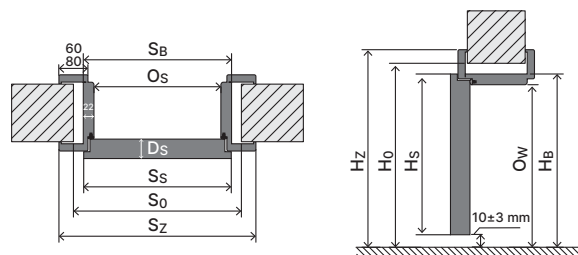

Doplnkové prvky (ceny v tabuľke bez DPH | s DPH, EUR)

PRÍPLATKY PORTA SYSTEM HYDRO PROTECT

výška „220“: syntetické fólie	19,00	23,37
výška „220“: lak UV Premium Plus.	30,00	36,90
lam. CPL 0.2 – farby označené *	19,00	23,37
lam. lam. CPL 0,2 – SKUPINA UNI MAT	28,00	34,44
pánty PRIME	8,00	9,84

PRÍPLATKY PORTA SYSTEM ELEGANCE HYDRO PROTECT

výška „220“: syntetické fólie	56,00	68,88
výška „220“: lak UV Premium Plus.	74,00	91,02
lam. CPL 0.2 – farby označené *	19,00	23,37
lam. lam. CPL 0,2 – SKUPINA UNI MAT	28,00	34,44
bezpolodrážkové: tretí 3D pánt	43,00	52,89
bezpolodrážkové: 3D pánty v zlatej farbe	20,00	24,60

Zárubňa

PORTA SYSTEM HYDRO PROTECT™

Označenie rozmerov ➔ 267