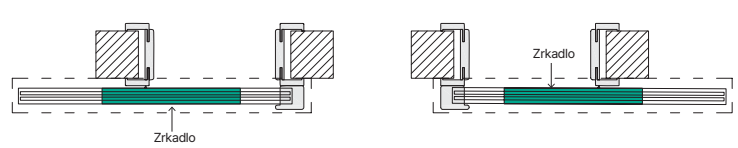

Zrkadlo v posuvných krídlach

Širšia strana krídla