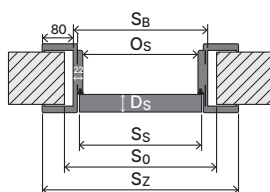

PORTA SYSTEM ELEGANCE

Označenie rozmerov ➔ 267

Poznámky

- Národné technické posúdenie ITB-KOT-2018/0358 vydanie 2.
- Montáž zárubne je potrebné vykonať v priestoroch s finálne dokončenými stenami (napr. tapety) a hotovou podlahou (napr. parkety).
- Zárubňu je možné objednať aj vo verzii „tunel“ (bez tesnenia, pántov a protiplechu zámku) (týka sa zárubní PS ELEGANCE).
- Výška „220“ – tri pánty v štandarde.
- Rozsah M vo vyhotovení lak UV Premium Plus a prírodné dyhy sa skladá z nosníka pre rozsah L a uholníka so širokým perom.
- Rozsah A – na dosiahnutie minimálneho rozsahu hrúbky muriva 75 mm musí montážnik skrátiť (zrezať) pero pohyblivého uholníka.
- Zárubne sú dostupné aj v syntetickej fólii určené na svojpomocné malovanie – v cene zárubní v 1. cenovej skupine.
- V prípade, že puzdro pántu sa nezmesť do svetlosti muriva, je potrebné vykonať vysekanie podľa náčrtu, pozri ➔ 266
- Zárubňa PORTA SYSTEM ELEGANCE 90° dostupná pre rozsah K.

Aktuálne ceny a podrobnú ponuku nájdete aj na www.portadoors.com/sk

217