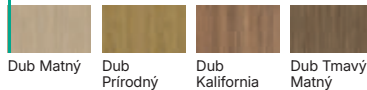

Biela Sivá Fiord Olivová

(1) Rustic

Borovica Nórska Agát Strieborný Dub Craft Zlatý Dub Mauvella Dub Catania Agát Medový Dub Šarlátový

(2) Uni Color

Biela Kašmír Sivá

(2) Traditional

Dub Matný Dub Prírodný Dub Kalifornia Dub Tmavý Matný