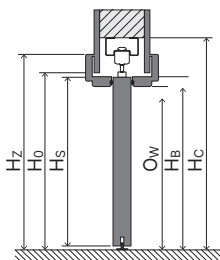

Posuvný systém KOMPAKT

hákový zámok