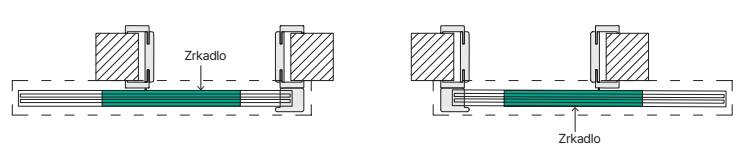

Užšia strana krídla