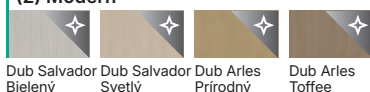

Farbné prevedenie (ceny v tabuľke bez DPH | s DPH, EUR)

Pozrite si väčšie vzorky [➔ 252](#)

PORTA LOFT:

(1) Rustic

Dub Craft Zlatý | Dub Mauvella | Dub Catania

(2) Modern

Dub Salvador Bielený | Dub Salvador Svetlý | Dub Arles Prírodný | Dub Arles Toffee