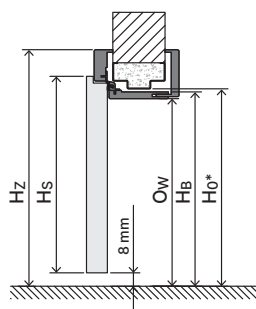

Farebné prevedenie prispôsobené farbe krídla (ceny v tabuľke bez DPH | s DPH, EUR)

Pozrite si kompletnú farebnú paletu ➔ 252

Zárubne pre krídla: ROZSAH ŠÍRKY MURU		v syntetických			lakovaných fóliách	
		(1) Syntetická Fólia	(2) Syntetická fólia / SOFT CPL	(3) Laminát CPL	(1) Syntetická Fólia	(2) Syntetická Lakovaná fólia Premium
5 A	55 ÷ 75 75 ÷ 95	248 | 305,04	255 | 313,65	258 | 317,34	248 | 305,04	265 | 325,95
B C	95 ÷ 115 120 ÷ 140	253 | 311,19	260 | 319,80	264 | 324,72	253 | 311,19	271 | 333,33
D E	140 ÷ 160 160 ÷ 180	267 | 328,41	278 | 341,94	281 | 345,63	267 | 328,41	288 | 354,24
F G H	180 ÷ 200 200 ÷ 220 220 ÷ 240	284 | 349,32	295 | 362,85	298 | 366,54	284 | 349,32	305 | 375,15
I J	240 ÷ 260 260 ÷ 280	312 | 383,76	321 | 394,83	324 | 398,52	312 | 383,76	331 | 407,13

Doplnkové prvky (ceny v tabuľke bez DPH | s DPH, EUR)

lam. CPL 0.2 – farby označené *

19 | 23,37

Zárubňa

PORTA RENOVA

Označenie rozmerov ➔ 267

Poznámky

- PN-EN 14351-2:2018-2 (len pre súpravu dverí: zárubňa RENOVA a interiérové krídlo PORTA).
- Montáž zárubne je potrebné vykonať v priestoroch s finálne dokončenými stenami (napr. tapety) a hotovou podlahou (napr. parkety).
- Zárubňu je možné objednať aj vo verzii "tunnel" (t.j. bez falcu, tesnenia, pántov a západky zámku).
- Zárubňa nie je dostupná vo farbách: Kašmír, Fiord, Olivka.
- Pri šírke „100“ je potrebný tretí pánt.
- K zárubni je možné objednať rozšírenie vo forme dodatočných nosníkov.
- K tejto zárubni je možné použiť štandardné krídla. V prípade montáže kľučky s rozetou alebo štítom so šírkou nad 44 mm je potrebné objednať určené krídlo so zámkom 72/60.
- Pri meraní otvoru pre zárubňu je potrebné brať do úvahy všetky nerovnomerné zakrivenia ako v starej zárubni, tak aj na stene.

Z dôvodu komplikovanej inštalácie sa odporúča využiť služby Autorizovanej Montážnej Skupiny.