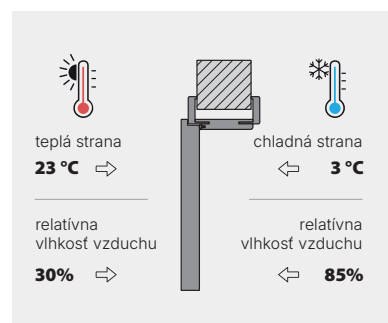

Plné ploché krídla dverí s výplňou z plnej/dutinkovej drevotriesky + zosilnená zárubňa PS.

PORTA KLIMA III

Nevyhnutné pri veľkých teplotných rozdieloch. Vyberte si ich na oddelenie vykurovaných miestností od nevykurovaných (pivnica, podkrovia) a na všetky vchodové dvere vystavené vonkajším podmienkam.

Kolekcie interiérových dverí

Kolekcie ako v triede II + hliníková vrstva + oceľová zárubňa alebo **HYDRO PROTECT™**

Všetky interiérové vchodové dvere z ponuky PORTA.

Prečo je klimatická trieda dôležitá?

Rôzne miestnosti = rôzne podmienky (teplota, vlhkosť).
Dvere nesprávnej triedy sa môžu zdeformovať alebo poškodiť