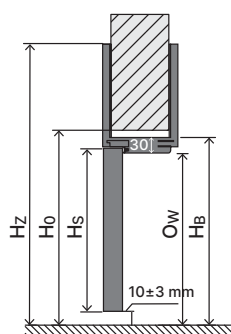

Farebné prevedenie prispôsobené farbe krídla (ceny v tabuľke bez DPH | s DPH, EUR)

Pozrite si kompletnú farebnú paletu ➔ 252

Zárubne pre krídla: ROZSAH ŠÍRKY MURU		v syntetických (1) Syntetická Fólia		(2) Syntetická fólia / SOFT CPL		lakovaných fóliách (2) Syntetická Lakovaná fólia Premium		(3) Lak UV Premium Plus		v prírodných dyhách Prírodná dyha	
B	95 ÷ 115	302	371,46	321	394,83	336	413,28	402	494,46	497	611,31
C	120 ÷ 140										
D	140 ÷ 160	312	383,76	331	407,13	347	426,81	419	515,37	514	632,22
E	160 ÷ 180										
F	180 ÷ 200										
G	200 ÷ 220	329	404,67	348	428,04	364	447,72	436	536,28	531	653,13
H	220 ÷ 240										
I	240 ÷ 260										
J	260 ÷ 280	347	426,81	372	457,56	388	477,24	460	565,80	555	682,65
K	280 ÷ 300										

Panely pre krídla: HORNÉ PANELY		v syntetických (1) Syntetická Fólia		(2) Syntetická fólia / SOFT CPL		lakovaných fóliách (2) Syntetická Lakovaná fólia Premium		(3) Lak UV Premium Plus		v prírodných dyhách Prírodná dyha	
200 mm (2x)		97	119,31	107	131,61	110	135,30	131	161,13	231	284,13
1000 mm (2x)		186	228,78	203	249,69	217	266,91	245	301,35	355	436,65
200 a 1000 mm (1/1)		141	173,43	155	190,65	164	201,72	188	231,24	293	360,39

Doplnkové prvky (ceny v tabuľke bez DPH | s DPH, EUR)

povrch prírodná dyha . matná: Dub, Dub Bianco, Orech Taupe	24	29,52
bezpolodrážkové: tretí 3D pánt	43	52,89
bezpolodrážkové: 3D pánty v zlatej farbe	20	24,60

Zárubňa

LEVEL

Poznámky

- Národné technické posúdenie ITB-KOT-2018/0358 vydanie 2.
- Montáž zárubne je potrebné vykonať v priestoroch s finálne dokončenými stenami (napr. tapety) a hotovou podlahou (napr. parkety).
- Zárubňu je možné objednať aj vo verzii "tunel" (t.j. vyrobené bez tesnenia, pántov a západky zámku).
- V prípade, že puzdro pántu sa nezmesť do svetlosti muríva, je potrebné vykonať vysekanie podľa nákresu, pozri ➔ 266

Označenie rozmerov ➔ 267

Aktuálne ceny a podrobnú ponuku nájdete aj na www.portadoors.com/sk