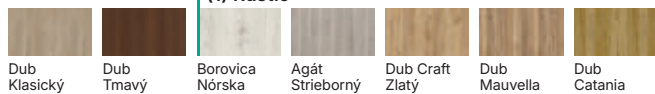

Olivová

(1) Traditional

Borovica
AndersenWenge
WhiteOrech
Bielený

(2) Modern

Dub Salvador
BielenýDub Salvador
SvetlýDub Arles
PrírodnýDub Arles
ToffeeDub Arles
Tmavý

(1) Rustic

Dub
KlasickýDub
TmavýBorovica
NórskaAgát
StriebornýDub Craft
ZlatýDub
MauvellaDub
Catania