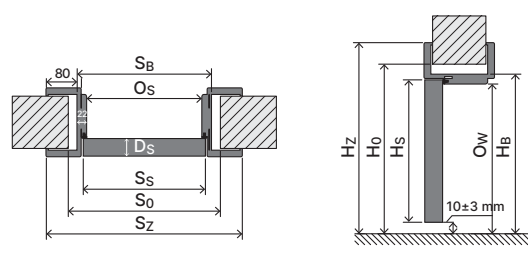

Zárubňa

PORTA SYSTEM HYDRO PROTECT™

Označenie rozmerov ➔ 267

PORTA SYSTEM ELEGANCE HYDRO PROTECT™

Označenie rozmerov ➔ 267

Príslušenstvo

PORTA SYSTEM HYDRO PROTECT™:

- Dva alebo tri čapové pánty v štandarde alebo pánty PRIME (príplatková možnosť).
- Gumové tesnenie po obvode zárubne.