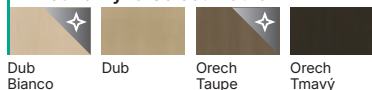

Povrchová úprava

Celok je opláštený doskou olenenou prírodnou dyhou vysokej kvality. Povrch krídla je chránený ekologickými lakmi na vodnej báze, dyhy zo skupín: Select, Dub Naturalny, Jaseň, Orech a Satin (okrem Bielej) sú tvrdené pomocou UV technológie. Krídla sú dostupné aj v nelakovanej verzii za cenu štandardného produktu. Model 3.1 nie je dostupný v prírodnej dyhe Satin ani v Bielom Dube. Možnosť výberu lemovania v čiernej farbe Prírodná dyha Select.

Farebné prevedenie (ceny v tabuľke bez DPH | s DPH, EUR)

Pozrite si väčšie vzorky → 252

Prírodná dyha

Dyha Jaseň a Orech je dostupná v usporiadaní Kvet. Výhradne pre modely 1.1 a 3.1.

Prírodná Dyha Select Matná