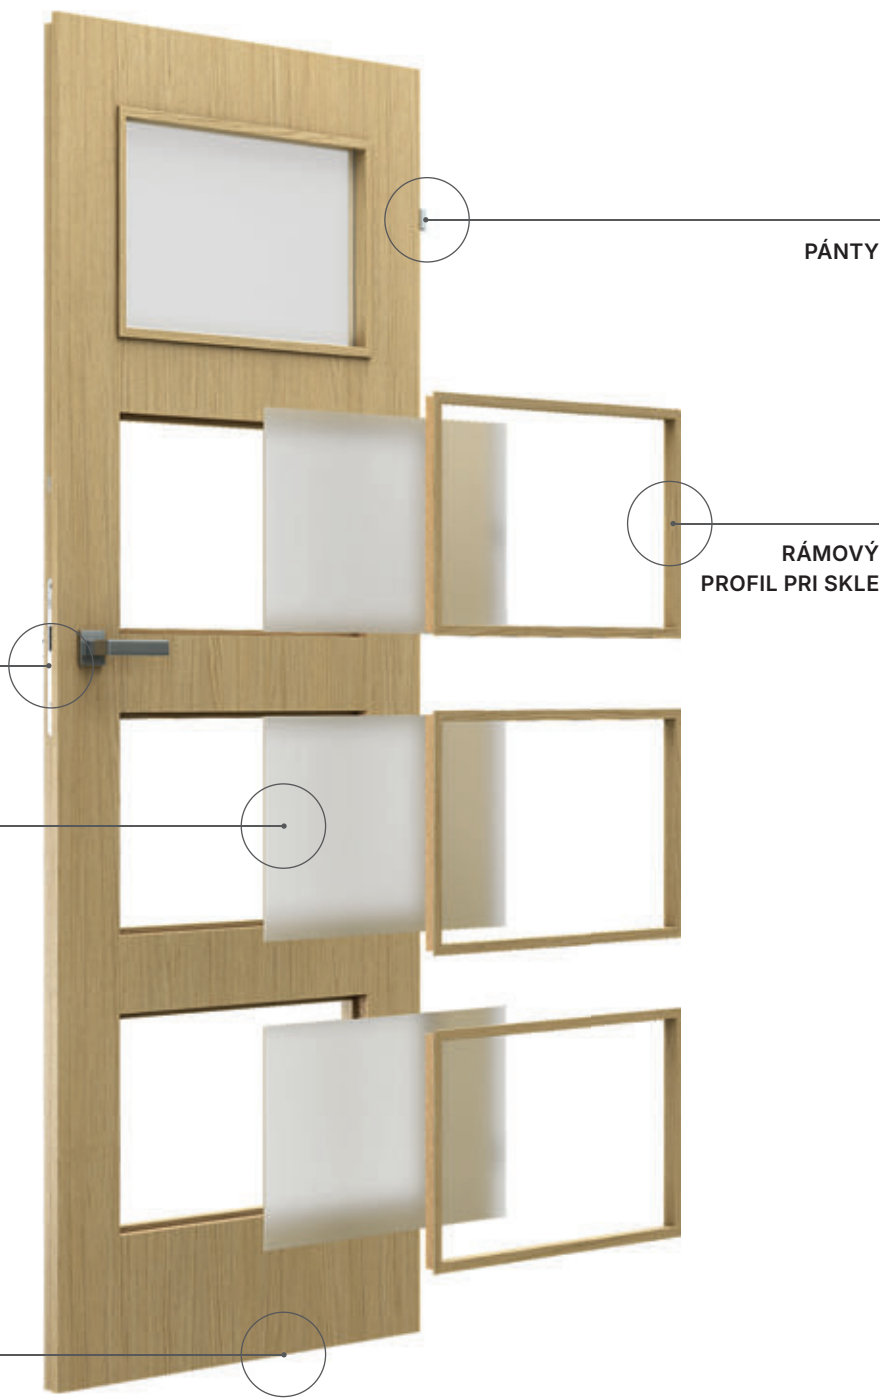

6 | Konštrukcia doskových dverí

Hrúbka krídla
40 mm

Skladá sa z odolného rámového profilu a výplne. Vonkajšia vrstva je z dosky HDF, upravená zvolenou povrchovou úpravou.

Výhody konštrukcie:

- Konštrukciu si môžeš prispôsobiť presne svojim požiadavkám – od zosilnenia až po lepšiu zvukovú izoláciu . vďaka akustickému balíku.
- Možnosť použiť trvácne povrchové úpravy odolné voči poškrabaniu.

ZÁMKY

Možnosti: bez otvoru na kľúč, s obyčajným kľúčom, pre patentnú vložku alebo WC.

BEZPEČNOSTNÉ SKLÁ

Hrúbka 8 mm:

- PORTA FOCUS
- PORTA FOCUS PREMIUM
- PORTA LOFT
- NATURA SPACE
- PORTA RESIST

Hrúbka 4 mm:

- ďalšie kolekcie

AQUA STOP

Ochrana spodnej hrany krídla pred vlhkosťou s technológiou TechnoPORTA.