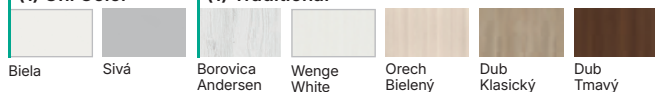

(1) Uni Color