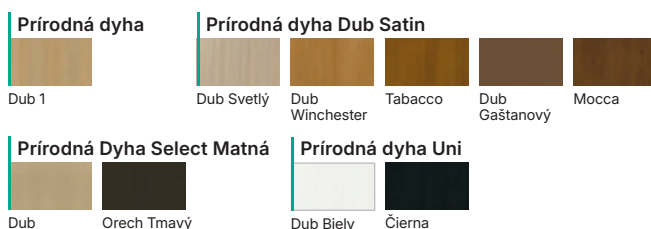

NATURA LINE:

VŠIMNITE Číslo v zátvorke, napr. (1), označuje cenovú skupinu. SI!
Pozrite si zadnú záložku obálky

PORTA LINE	(1) Syntetická fólia	(2) Syntetická fólia/ Soft CPL	(3) Laminát CPL
A.1-L.1	276 | 339,48	300 | 369,00	303 | 372,69

NATURA LINE	Prírodná dyha Select Mat	Prírodná dyha Dub	Prírodná dyha Dub Satin
A.1-L.1	457 | 562,11	474 | 583,02	495 | 608,85

Doplnkové prvky (ceny v tabuľke bez DPH | s DPH, EUR)

rozmer "100"	20	24,60	polodrážkové: pánty PRIME (príplatok k cene zárubne)	8	9,84
výška krídla „220“	63	77,49	polodrážkové: magnetický zámok a čapový pánt v čiernej alebo zlatej farbe	32	39,36
výplň z dutinkovej drevotriesky	41	50,43	polodrážkové a bezpolodrážkové: magnetický zámok s čelom z nehrdzavejúcej ocele	17	20,91
výplň plná drevotriesková doska	53	65,19	bezpolodrážkové: magnetický zámok čierny, biely alebo zlatý	24	29,52
NOVINKA garážový balík: pozri str. XXX	131	161,13	bezpolodrážkové: tretí 3D pánt (príplatok k cene zárubne)	43	52,89
ventilačný podrez alebo rekuperačné skrátenie	13	15,99	bezpolodrážkové: 3D pánty – zlatá farba (príplatok k cene zárubne)	20	24,60
akustický padací prah	34	41,82	opačná polodrážka – príplatok ku krídlu	97	119,31
AKCIA - akustický balíček	65	79,95	opačná polodrážka - tretí 3D pánt (príplatok k cene zárubne)	72	88,56
laminát. CPL 0,2 – farby označené *	19	23,37	opačná polodrážka – 3D pánty, zlatá farba (príplatok k cene zárubne)	20	24,60
laminát. lam. CPL 0,2 – SKUPINA UNI MAT	28	34,44	posuvné dvere – pozdĺžny úchyt	29	35,67
prírodná dyha. Dub Satin: Biely	92	113,16	posuvné dvere - hákový zámok s bočnými úchytmi	62	76,26
prírodná dyha. Select: Čierny	92	113,16			
polodrážkové: štandardný zámok a čapový pánt v čiernej alebo zlatej farbe	11	13,53