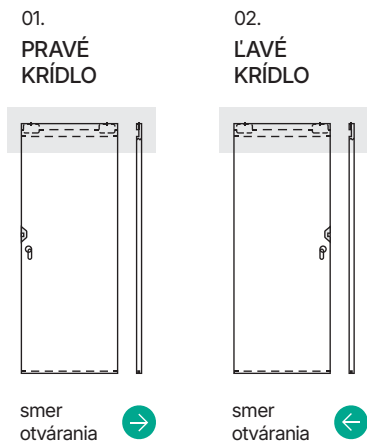

Smer otvárania dverí

Rozmerová tabuľka - rozmery podľa PN

	Rozmer	S_s	H_s	D_s	S_o	H_o	M_s	T_{s/w}
Posuvný systém EFEKT	90	944	2230	40	680	2060	1665	±10 / ±5
	100	1044			780		1865	
	110	1144			880		2065	

Legenda rozmerov

- S_s celková šírka krídla (s polodrážkami)
- H_s celková výška krídla (s polodrážkou)
- D_s hrúbka krídla
- S_o šírka otvoru v stene pripraveného na osadenie zárubne
- H_o výška otvoru v stene pripraveného na osadenie zárubne, meraná od úrovne dokončenej podlahy
- M_s šírka krycej lišty posuvného systému
- T_{s/w} prípustná tolerancia odchýlky šírky | výšky stavebného otvoru

Farebné vyhotovenie prispôbené farbe krídla v posuvnej verzii (ceny v tabuľkách bez DPH | s DPH, EUR)

Pozrite si väčšie vzorky [➔ 252](#)

Lak Premium

Biela

(2) Uni Color

Biela Kašmír Sivá Fiord Olivová

(3) Modern

Dub Vicenza Dub Vicenza Sivý Dub Bookmatch