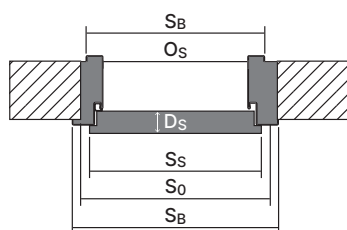

Zárubňa

Oceľová PORTA SYSTEM

Poznámky

- Národné technické posúdenie ITB-KOT-2017/0245, 2. vydanie.
- Osvedčenie o zhode č. 0004/D/W, Stavebný výskumný ústav Varšava.
- Montáž zárubne je potrebné vykonať v priestoroch s finálne dokončenými stenami (napr. tapety) a hotovou podlahou (napr. parkety).
- Polyesterová farba Premium Antracit HPL/CPL je určená na krídla vo farbe HPL/CPL Antracit.

Označenie rozmerov ➔ 267

Aktuálne ceny a podrobnú ponuku nájdete aj na www.portadoors.com/sk