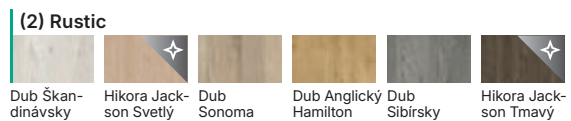

PORTA KONCEPT	(1) Syntetická fólia	(2) Syntetická fólia/ Soft CPL
A.0-A.9	324 | 398,52	352 | 432,96

PORTA VERTE PREMIUM	(1) Syntetická fólia	(2) Syntetická fólia/ Soft CPL
D.0-D.8	324 | 398,52	352 | 432,96

Doplnkové prvky (ceny v tabuľke bez DPH | s DPH, EUR)

rozmer "100"	20	24,60
viacvrstvá drevená konštrukcia (vertikálne rámy, PORTA KONCEPT)	17	20,91
čierne sklo 1ks. - PORTA KONCEPT	9	11,07
ventilačný podrez	13	15,99
akustický padací prah	34	41,82
polodrážkové: pánty PRIME (príplatok k cene zárubne, PORTA VERTE PREMIUM)	8	9,84
polodrážkové: štandardný zámok a čapový pánt v čiernej alebo zlatej farbe (PORTA VERTE PREMIUM)	11	13,53
polodrážkové: magnetický zámok a čapový pánt v čiernej alebo zlatej farbe (PORTA VERTE PREMIUM)	28	34,44

polodrážkové a bezpolodrážkové: magnetický zámok s čelom z nehrdzavejúcej ocele	17	20,91
bezpolodrážkové: magnetický zámok čierny, biely alebo zlatý	24	29,52
bezpolodrážkové: tretí 3D pánt (príplatok k cene zárubne)	43	52,89
bezpolodrážkové: 3D pánty - zlatá farba (príplatok k cene zárubne)	20	24,60
opačná polodrážka - príplatok ku krídlu	97	119,31
opačná polodrážka - tretí 3D pánt (príplatok k cene zárubne)	72	88,56
opačná polodrážka - 3D pánty, zlatá farba (príplatok k cene zárubne)	20	24,60
posuvné dvere - pozdĺžny úchyt	29	35,67
posuvné dvere - hákový zámok s bočnými úchytmi	62	76,26