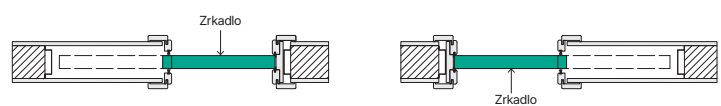

Užšia strana krídla