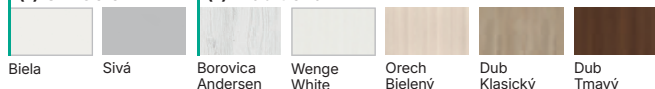

Farebné prevedenie (ceny v tabuľke bez DPH | s DPH, EUR)

Pozrite si väčšie vzorky → 252

Platí pre oba modely:

(1) Uni Color

Sivá

(1) Traditional

Borovica Andersen

Wenge White