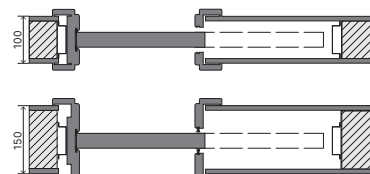

TUNELY KOMPAKT URČENÉ
NA HRÚBKU STENY 100 A 150 MM