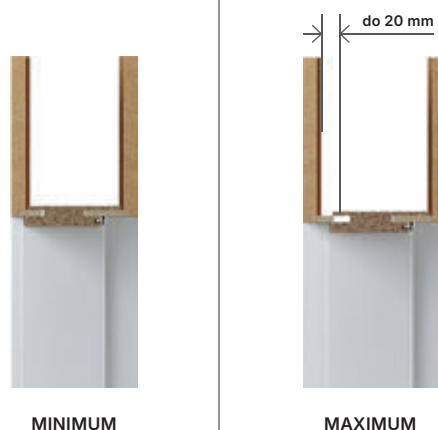

- Dve sady nastaviteľných 3D pántov.
- Gumové tesnenie po obvode zárubne.

Prierez zárubne

MOŽNOSŤ SAMOSTATNÉHO SKRÁTENIA NA POŽADOVANÚ VÝŠKU.

ZÁRUBŇA LEVEL (KOMPLET) = ZÁKLADŇA ZÁRUBNE + HORNÉ PANELEY

Rozsah regulácie