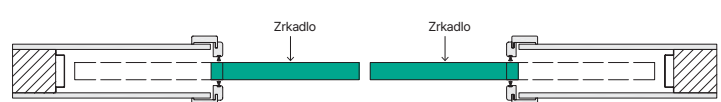

Dvojkřídlové

Ekonomické a oblíbené modely

Rozeta
10 mm

SUPER
CENA

PORTA VERTE HOME L.4, Matný dub, strieborná kľučka Euforia

Basic

[PORTA] NEW LINE

Cenník netto brutto (PLN)		klučka	 	 	 
			obyčajná rozeta	cyklindrická rozeta	rozeta s WC zámkom
A. Eufória	čierna, strieborná	22 27,06	13 15,99	13 15,99	17 20,91
B. Doro	čierna, strieborná	22 27,06	13 15,99	13 15,99	17 20,91
C. Segura	čierna, strieborná	22 27,06	13 15,99	13 15,99	17 20,91