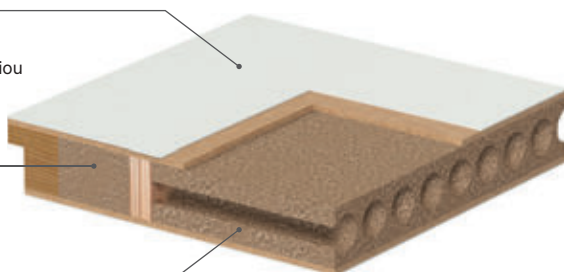

- ďalšie kolekcie

AQUA STOP

Ochrana spodnej hrany krídla pred vlhkosťou s technológiou TechnoPORTA.

Konštrukcia

DOSKA

doska HDF, potiahnutá fóliou alebo lakovaná

RÁM

VÝPLŇ

dutková drevotrieska

Plná drevotrieska a dutinková drevotrieska

Krídla s výplňou z plnej alebo dutinkovej drevotriesky zvyčajne využívajú tri pánty, pretože majú vyššiu hmotnosť. Majú vyššie akustické parametre, takže sú vhodné do pracovne, detskej izby tínedžera, spálne alebo domácej kancelárie.