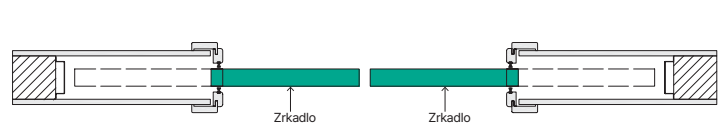

Kompakt

Širšia strana krídla