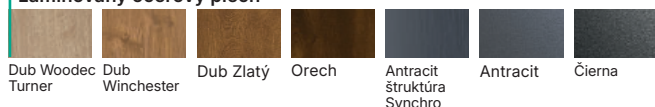

Farebné prevedenie

Pozrite si väčšie vzorky → 252

Lak Premium

Modely C.3, C.4 nie sú dostupné vo farbách Lakier Premium

Laminovaný oceľový plech

Naskenujte QR kód a prejdite do konfigurátora

Všetko príslušenstvo a detaily sú dostupné vo farbách