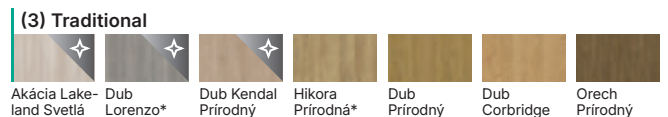

Výhradne pro PORTA FIT (H):

PORTA VERTE HOME	(1) Syntetická fólia	(2) Syntetická fólia/ Soft CPL
L.0-L.4	247 | 303,81	274 | 337,02

PORTA FIT	(1) Syntetická fólia	(2) Syntetická fólia	(3) Laminát CPL
H.0-H.4	240 | 295,20	264 | 324,72	267 | 328,41

Doplnkové prvky (ceny v tabuľke bez DPH | s DPH, EUR)

rozmer "100"	20	24,60
ventilačný podrez	13	15,99
číre sklo modely zo skupiny L, 1 ks.	8	9,84
plná drevotriesková výplň (PORTA FIT)	53	65,19
laminát. CPL 0,2 – farby označené * (PORTA FIT)	19	23,37
akustický padací prah	34	41,82
polodrážkové: pánty PRIME (príplatok k cene zárubne)	8	9,84
polodrážkové: štandardný zámok a čapový pánt v čiernej alebo zlatej farbe	11	13,53

polodrážkové: magnetický zámok a čapový pánt v čiernej alebo zlatej farbe	32	39,36
polodrážkové a bezpolodrážkové: magnetický zámok s čelom z nehrdzavejúcej ocele	17	20,91
bezpolodrážkové: magnetický zámok čierny, biely alebo zlatý	24	29,52
bezpolodrážkové: tretí 3D pánt (príplatok k cene zárubne)	43	52,89
bezpolodrážkové: 3D pánty – zlatá farba (príplatok k cene zárubne)	20	24,60
posuvné dvere – pozdĺžny úchyt	29	35,67
posuvné dvere - hákový zámok s bočnými úchytmi	62	76,26