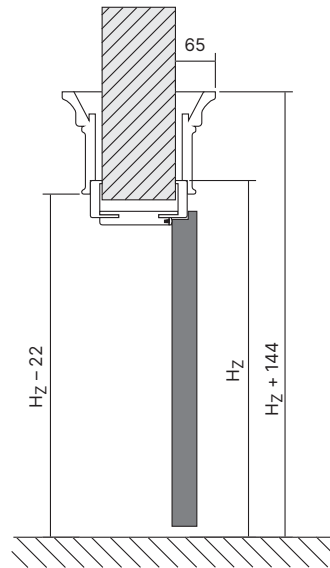

Technické výkresy

Retro modul (so zárubňou PORTA SYSTEM)