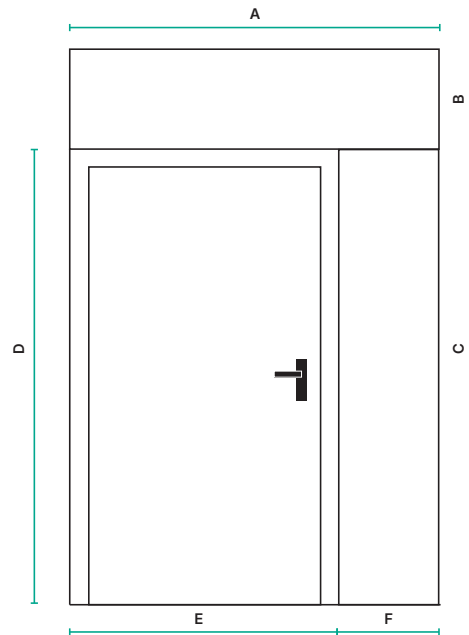

Svetlíky pre dvere PORTA THERMO*

Typ zárubne	NH	Now	NS	Nos
BOČNÉ SVETLÍKY	2085	1967	300	182
			400	282
			500	382
			600	482
			700	582
			800	682
HORNÉ SVETLÍKY	300 / 400 / 500	182 / 282 / 382	957	839
			1007	889
			1057	939
			1107	989
			1157	1039
			1207	1089
			1257	1139
			1307	1189
			1357	1239
			1407	1289
			1457	1339
			1507	1389
			1557	1439
			1607	1489
			1657	1539
			1707	1589
			1757	1639
			1807	1689
			1857	1739
			1907	1789
			1957	1839
			2007	1889
			2057	1939
			2107	1989
			2157	2039
			2207	2089
			2257	2139
2307	2189			
2357	2239			
2407	2289			
2457	2339			
2507	2389			
2557	2439			
2607	2489			
2657	2539			
2707	2589			
2757	2639			

* rozmery pre štandardnú výšku; pri zmene výšky dverí sú rozmery NH a Now bočného svetlíka primerane prispôbolené. rozmery NH a Now sa zväčšujú o 3 mm v prípade bočného svetlíka v konfigurácii s dverami vybavenými skrytým samozatváračom.

1. **A** Prispôsobenie šírky horného svetlíka v rozsahu NS 954 – 2754 mm
2. **B** Prispôsobenie výšky horného svetlíka v rozsahu NH 300 – 500 mm (po 10 mm)
3. **C** Prispôsobenie výšky bočného svetlíka v rozsahu NH 2015 – 2385 mm (po 10 mm)
4. **D** Prispôsobenie výšky dverí po 10 mm v rozsahu: standard $H_z = 2010 - 2380$ mm
   Optimum $H_z = 2015 - 2385$ mm
   Premium $H_z = 2015 - 2385$ mm
5. **E** Prispôsobenie šírky dverí po 10 mm v rozsahu: Standard $S_z = 930-1130$ mm
   Optimum $S_z = 954-1154$ mm
   Premium $S_z = 954 - 1154$ mm
6. **F** Prispôsobenie šírky bočného svetlíka v rozsahu: NS 300 – 800 mm (každých 10 mm)

Legenda rozmerov

1. S_s celková šírka krídla (s polodrážkami)
2. H_s celková výška krídla (s polodrážkou)
3. D_s hrúbka krídla
4. S_o šírka otvoru v stene pripraveného na osadenie zárubne
5. H_o výška otvoru v stene pripraveného na osadenie zárubne, meraná od úrovne dokončenej podlahy
6. O_s šírka v svetlosti zárubne
7. O_w výška v svetle zárubne(meraná od úrovne prahu)
8. S_z celková šírka zárubne, rozmer s krycimi lištami
9. H_z celková výška zárubne, rozmer s krycimi lištami
10. $T_{s/w}$ prípustná tolerancia odchýlky šírky | výšky stavebného otvoru
11. **NS** celková šírka svetlíka
12. **NH** celková výška svetlíka
13. **Nos** viditeľná šírka presklenia
14. **Now** viditeľná výška presklenia