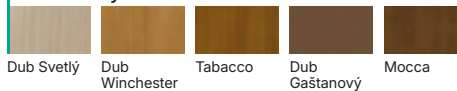

Prírodná dyha Dub Satin

Prírodná dyha Uni

MODELÝ	Prírodná dyha Select Mat		Prírodná dyha Dub, Jaseň		Prírodná dyha Dub Satin	
1.1, 7.1	383	471,09	400	492,00	421	517,83
3.1	500	615,00	517	635,91	-	

Doplnkové prvky (ceny v tabuľke bez DPH | s DPH, EUR)

rozmer "100"	20	24,60	bezpolodrážkové: tretí 3D pánt (príplatok k cene zárubne)	43	52,89
výška krídla „220“	63	77,49	bezpolodrážkové: 3D pánty – zlatá farba (príplatok k cene zárubne)	20	24,60
výplň z dutinkovej drevotriesky	41	50,43	opačná polodrážka – príplatok ku krídlu	97	119,31
NOVINKA garážový balík: pozri str. XXX	131	161,13	opačná polodrážka – tretí 3D pánt (príplatok k cene zárubne)	72	88,56
ventilačný podrez alebo rekuperačné skrátenie	13	15,99	opačná polodrážka – 3D pánty, zlatá farba (príplatok k cene zárubne)	20	24,60
akustický padací prah	34	41,82	posuvné dvere – pozdĺžny úchyt	29	35,67
AKCIA - akustický balíček	65	79,95	posuvné dvere - hákový zámok s bočnými úchytmi	62	76,26
polodrážkové: štandardný zámok a čapový pánt v čiernej alebo zlatej farbe	11	13,53	prírodná dyha. Dub Satin: Biely	92	113,16
polodrážkové: magnetický zámok a čapový pánt v čiernej alebo zlatej farbe	32	39,36	prírodná dyha. Select: Čierny	92	113,16
polodrážkové a bezpolodrážkové: magnetický zámok s čelom z nehrdzavejúcej ocele	17	20,91	prírodná dyha. matná: Dub, Dub Bianco, Orech Taupe	34	41,82
bezpolodrážkové: magnetický zámok čierny, biely alebo zlatý	24	29,52	prírodná dyha: Jaseň a Orech	45	55,35
			okružle okienko z nehrdzavejúcej ocele	203	249,69
			čierne okružle okienko	224	275,52