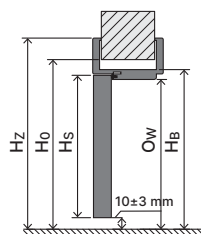

PORTA SYSTEM ELEGANCE

Označenie rozmerov ➔ 267

Poznámky

- Národné technické posúdenie ITB-KOT-2018/0358 vydanie 2.
- Montáž zárubne je potrebné vykonať v priestoroch s finálne dokončenými stenami (napr. tapety) a hotovou podlahou (napr. parkety).
- Zárubňu je možné objednať aj vo verzii „tunel“ (bez tesnenia, pántov a protiplechu zámku) (týka sa zárubní PS ELEGANCE).
- Výška „220“ – tri pánty v štandarde.
- Rozsah M vo vyhotovení lak UV Premium Plus a prírodné dyhy sa skladá z nosníka pre rozsah L a uholníka so širokým perom.
- Rozsah A – na dosiahnutie minimálneho rozsahu hrúbky muriva 75 mm musí montážnik skrátiť (zrezať) pero pohyblivého uholníka.
- Zárubne sú dostupné aj v syntetickej fólii určené na svojpomocné malovanie – v cene zárubní v 1. cenovej skupine.
- V prípade, že puzdro pántu sa nezmesť do svetlosti muriva, je potrebné vykonať vysekanie podľa náčrtu, pozri ➔ 266
- Zárubňa PORTA SYSTEM ELEGANCE 90° dostupná pre rozsah K.

Aktuálne ceny a podrobnú ponuku nájdete aj na www.portadoors.com/sk

217