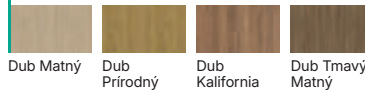

(2) Traditional