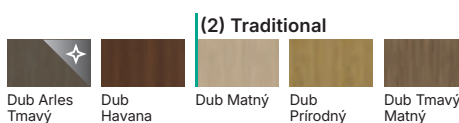

(2) Traditional

VŠIMNITE SI! Číslo v zátvorke, napr. (1), označuje cenovú skupinu. Pozrite si zadnú záložku obálky

MODELÝ	(1) Syntetická fólia		(2) Syntetická fólia/ Soft CPL	
A.0-A.1	248	305,04	276	339,48
B.0-B.1	248	305,04	276	339,48
C.1-C.2	338	415,74	366	450,18

Doplnkové prvky (ceny v tabuľke bez DPH | s DPH, EUR)

rozmer "100"	20	24,60	polodrážkové: magnetický zámok a čapový pánt v čiernej alebo zlatej farbe	32	39,36
číre maľované sklo	37	45,51	polodrážkové a bezpolodrážkové: magnetický zámok s čelom z nehrdzavejúcej ocele	17	20,91
číre sklo	30	36,90	bezpolodrážkové: magnetický zámok čierny, biely alebo zlatý	24	29,52
tabuľa z jednej strany	76	93,48	bezpolodrážkové: tretí 3D pánt (príplatok k cene zárubne)	43	52,89
ventilačný podrez	13	15,99	bezpolodrážkové: 3D pánty – zlatá farba (príplatok k cene zárubne)	20	24,60
akustický padací prah	34	41,82	posuvné dvere – pozdĺžny úchyt	29	35,67
polodrážkové: pánty PRIME (príplatok k cene zárubne)	8	9,84	posuvné dvere - hákový zámok s bočnými úchytmi	62	76,26
polodrážkové: štandardný zámok a čapový pánt v čiernej alebo zlatej farbe	11	13,53