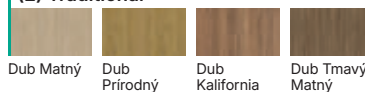

(2) Traditional