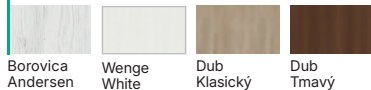

(1) Traditional