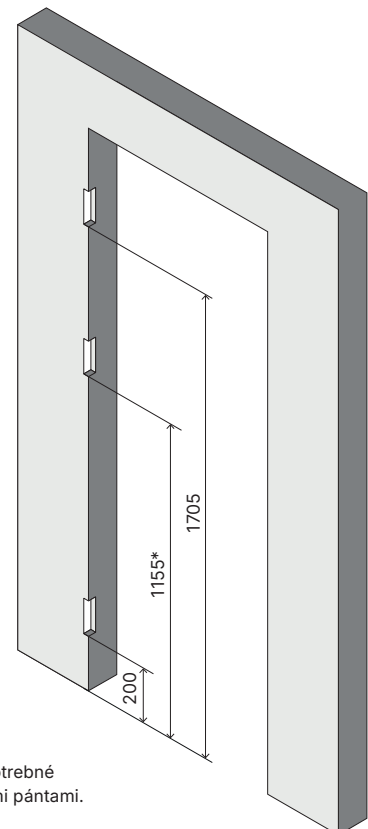

Príprava otvoru na montáž bezfalcevej zárubne

* Stredný výrez v stene je potrebné vykonať pre zárubňu s tromi pántami.

Ostatné tabuľky rozmerov dverí

Ak hľadáte rozmery pre technické dvere, nájdete ich v špecializovaných katalógoch (pozrite vnútornú stranu zadnej obálky katalógu).