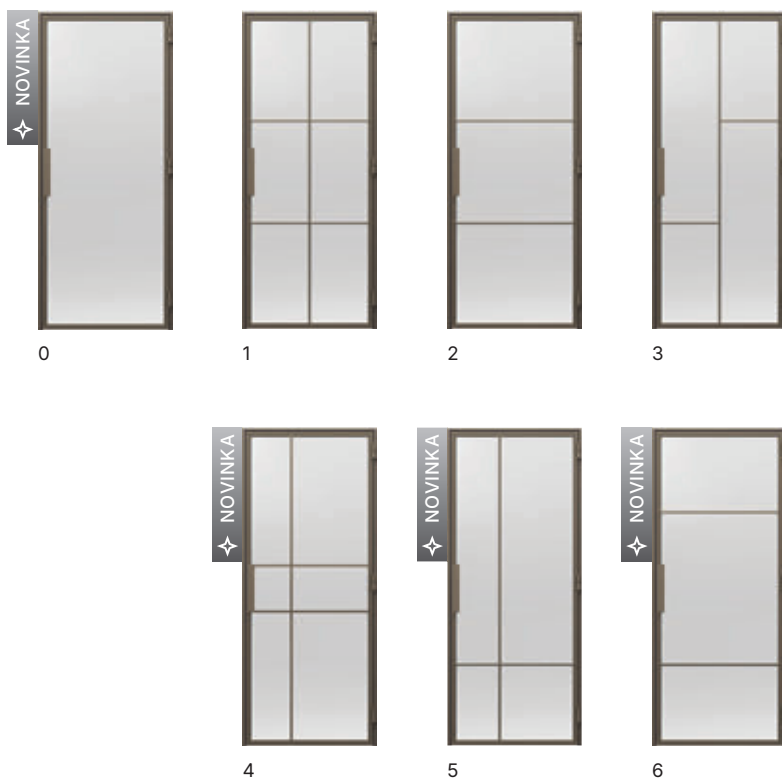

Sklá

Pozrite si väčšie vzorky [➔ 203](#)

Farebné prevedenie (ceny v tabuľke bez DPH | s DPH, EUR)

Pozrite si väčšie vzorky [➔ 252](#)

MODELY	rozmer '80'		rozmer '90'	
1,2,4	1 551	1 907,73	1 620	1 992,60
3*	1 430	1 758,90	1 499	1 843,77

Doplnkové prvky (ceny v tabuľke bez DPH | s DPH, EUR)

zmena skla na grafitové alebo ryhované

155 | 190,65