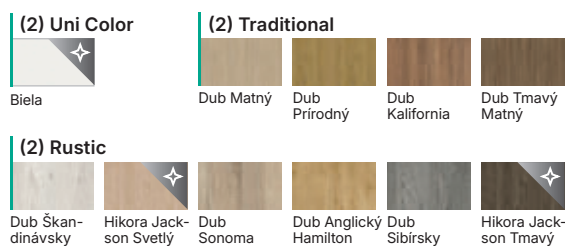

s prvkami lepeného dreva (príplatková možnosť)

C.0

C.2

C.4

C.4 s čiernymi sklami

Farebné prevedenie (ceny v tabuľke bez DPH | s DPH, EUR)

Pozrite si väčšie vzorky ➔ 252

VŠIMNITE SI! Číslo v zátvorke, napr. (1), označuje cenovú skupinu. Pozrite si zadnú záložku obálky