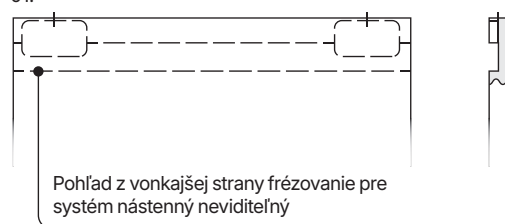

Smer otvárania dverí

01.
PRAVÉ
KRÍDLO

smer
otvárania →

02.
ĽAVÉ
KRÍDLO

smer
otvárania ←

01.