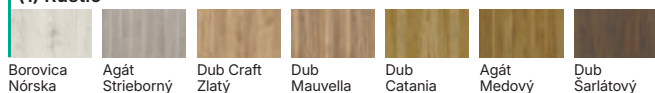

Farebné prevedenie (ceny v tabuľke bez DPH | s DPH, EUR)

Pozrite si väčšie vzorky [➤ 252](#)

Lak UV Premium Plus

(1) Uni Color

(1) Traditional

(1) Rustic

(2) Uni Color

(2) Modern

(2) Traditional

(2) Rustic

VŠIMNITE SI! Číslo v zátvorke, napr. (1), označuje cenovú skupinu.
Pozrite si zadnú záložku obálky

MODELY	(1) Syntetická fólia		(2) Syntetická fólia/ Soft CPL		(3) Lak UV Premium Plus	
E.0-E.5	293	360,39	320	393,60	424	521,52

Doplnkové prvky (ceny v tabuľke bez DPH | s DPH, EUR)

rozmer "100"	20	24,60
ventilačný podrez	13	15,99
čierne sklo 1ks.	9	11,07
akustický padací prah	34	41,82
polodrážkové: pánty PRIME (príplatok k cene zárubne)	8	9,84
polodrážkové: štandardný zámok a čapový pánt v čiernej alebo zlatej farbe	11	13,53
polodrážkové: magnetický zámok a čapový pánt v čiernej alebo zlatej farbe	32	39,36
polodrážkové a bezpolodrážkové: magnetický zámok s čelom z nehrdzavejúcej ocele	17	20,91

bezpolodrážkové: magnetický zámok čierny, biely alebo zlatý	24	29,52
bezpolodrážkové: tretí 3D pánt (príplatok k cene zárubne)	43	52,89
bezpolodrážkové: 3D pánty – zlatá farba (príplatok k cene zárubne)	20	24,60
opačná polodrážka – príplatok ku krídlu	97	119,31
opačná polodrážka – tretí 3D pánt (príplatok k cene zárubne)	72	88,56
opačná polodrážka – 3D pánty, zlatá farba (príplatok k cene zárubne)	20	24,60
posuvné dvere – pozdĺžny úchyt	29	35,67
posuvné dvere – hákový zámok s bočnými úchytmi	62	76,26