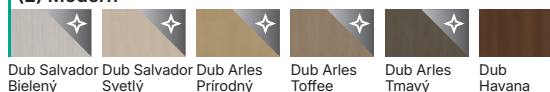

Farebné prevedenie (ceny v tabuľke bez DPH | s DPH, EUR)

Pozrite si väčšie vzorky → 252

(1) Uni Color

(2) Uni Color

(1) Traditional

(2) Modern

(2) Traditional

VŠIMNITE SI! Číslo v zátvorke, napr. (1), označuje cenovú skupinu. Pozrite si zadnú záložku obálky

MODELÝ	(1) Syntetická fólia		(2) Syntetická fólia/ Soft CPL	
B.0-B.7	247	303,81	298	366,54

Doplnkové prvky (ceny v tabuľke bez DPH | s DPH, EUR)

rozmer "100"	20	24,60	polodrážkové: magnetický zámok a čapový pánt v čiernej alebo zlatej farbe	32	39,36
čire maľované sklo	37	45,51	polodrážkové a bezpolodrážkové: magnetický zámok s čelom z nehrdzavejúcej ocele	17	20,91
čire sklo	30	36,90	bezpolodrážkové: magnetický zámok čierny, biely alebo zlatý	24	29,52
ventilačný podrez	13	15,99	bezpolodrážkové: tretí 3D pánt (príplatok k cene zárubne)	43	52,89
akustický padací prah	34	41,82	bezpolodrážkové: 3D pánty – zlatá farba (príplatok k cene zárubne)	20	24,60
polodrážkové: pánty PRIME (príplatok k cene zárubne)	8	9,84	posuvné dvere – pozdĺžny úchyt	29	35,67
polodrážkové: štandardný zámok a čapový pánt v čiernej alebo zlatej farbe	11	13,53	posuvné dvere – hákový zámok s bočnými úchytmi	62	76,26