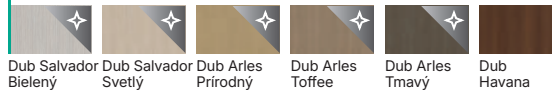

(2) Modern

VŠIMNITE SI! Číslo v zátvorke, napr. (1), označuje cenovú skupinu. Pozrite si zadnú záložku obálky

MODELY	(1) Syntetická fólia		(2) Syntetická fólia/ Soft CPL	
A.0-B.2	302	371,46	329	404,67

Doplňkové prvky (ceny v tabuľke bez DPH | s DPH, EUR)

rozmer "100"	20	24,60	bezpolodrážkové: magnetický zámok čierny, biely alebo zlatý	24	29,52
ventilačný podrez	13	15,99	bezpolodrážkové: tretí 3D pánt (príplatok k cene zárubne)	43	52,89
akustický padací prah	34	41,82	bezpolodrážkové: 3D pánty – zlatá farba (príplatok k cene zárubne)	20	24,60
polodrážkové: pánty PRIME (príplatok k cene zárubne)	8	9,84	opačná polodrážka – príplatok ku krídlu	97	119,31
polodrážkové: štandardný zámok a čapový pánt v čiernej alebo zlatej farbe	11	13,53	opačná polodrážka – tretí 3D pánt (príplatok k cene zárubne)	72	88,56
polodrážkové: magnetický zámok a čapový pánt v čiernej alebo zlatej farbe	32	39,36	opačná polodrážka – 3D pánty, zlatá farba (príplatok k cene zárubne)	20	24,60
polodrážkové a bezpolodrážkové: magnetický zámok s čelom z nehrdzavejúcej ocele	17	20,91	posuvné dvere – pozdĺžny úchyt	29	35,67
			posuvné dvere – hákový zámok s bočnými úchytmi	62	76,26