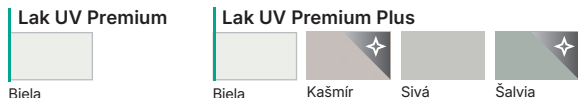

PORTA VECTOR PREMIUM:

PORTA FACTOR:

PORTA VECTOR PREMIUM	(2) Lak UV Premium	(3) Lak UV Premium Plus
E, W	303 | 372,69	357 | 439,11

PORTA FACTOR	(1) Lak UV
2, 8	221 | 271,83

Doplňkové prvky (ceny v tabuľke bez DPH | s DPH, EUR)

rozmer "100"	20	24,60	polodrážkové: magnetický zámok a čapový pánt v čiernej alebo zlatej farbe	32	39,36
výška krídla „220"	63	77,49	polodrážkové a bezpolodrážkové: magnetický zámok s čelom z nehrdzavejúcej ocele	17	20,91
NOVINKA garážový balík: pozri str. XXX	131	161,13	bezpolodrážkové: magnetický zámok čierny, biely alebo zlatý	24	29,52
ventilačný podrez alebo rekuperačné skrátenie	13	15,99	bezpolodrážkové: tretí 3D pánt (príplatok k cene zárubne)	43	52,89
výplň z dutinkovej drevotriesky	41	50,43	bezpolodrážkové: 3D pánty – zlatá farba (príplatok k cene zárubne)	20	24,60
výplň plná drevotriesková doska	53	65,19	opačná polodrážka – príplatok ku krídlu	97	119,31
akustický padací prah	34	41,82	opačná polodrážka – tretí 3D pánt (príplatok k cene zárubne)	72	88,56
AKCIA - akustický balíček	65	79,95	opačná polodrážka – 3D pánty, zlatá farba (príplatok k cene zárubne)	20	24,60
polodrážkové: pánty PRIME (príplatok k cene zárubne)	8	9,84	posuvné dvere – pozdĺžny úchyt	29	35,67
polodrážkové: štandardný zámok a čapový pánt v čiernej alebo zlatej farbe	11	13,53	posuvné dvere – hákový zámok s bočnými úchytmi	62	76,26