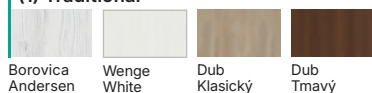

(1) Traditional

(2) Uni Color

(2) Modern