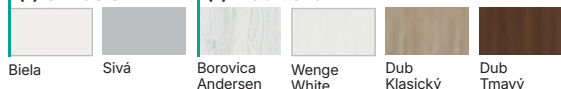

Platí pre oba modely:

(1) Uni Color