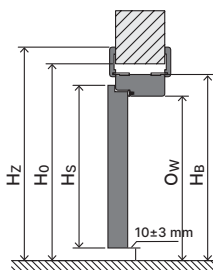

Zárubňa

MINIMAX

Poznámky

- Národné technické posúdenie ITB-KOT-2018/0358 vydanie 2.
- Montáž zárubne je potrebné vykonať v priestoroch s finálne dokončenými stenami (napr. tapety) a hotovou podlahou (napr. parkety).
- Zárubňu šírky 100 mm je možné objednať aj vo verzii "tunel" (t.j. bez falcu, tesnenia, pántov a západky zámku).
- Zárubne a lišty sú dostupné v nelakovanej verzii (pre samostatnú úpravu).
- Pri šírke „100“ je potrebný tretí pánt.
- Zárubne, krycie lišty a štvrtkruhové lišty sú k dispozícii aj v syntetickej dyhe pre svojpomocné maľovanie. V cene zárubní a lišt v 1. cenovej skupine.
- Lišty v UV laku Premium Plus rezané pod uhlom 45°, a v syntetickej fólii pod uhlom 90°.