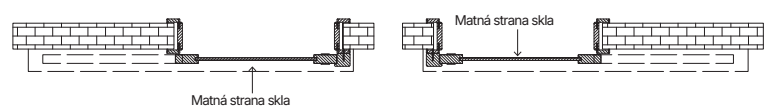

Nástenný systém