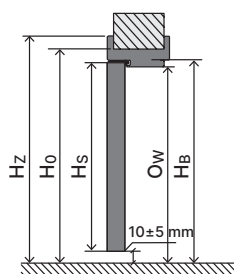

Zárubňa

Oceľová PORTA SYSTEM ELEGANCE

Poznámky

- Národné technické posúdenie ITB-KOT-2017/0245, 2. vydanie.
- Osvedčenie o zhode č. 0004/D/W, Stavebný výskumný ústav Varšava.
- Montáž zárubne je potrebné vykonať v priestoroch s finálne dokončenými stenami (napr. tapety) a hotovou podlahou (napr. parkety).
- Polyesterová farba Premium Antracit HPL/CPL je určená na krídla vo farbe HPL/CPL Antracit.

Označenie rozmerov ➔ 267

Aktuálne ceny a podrobnú ponuku nájdete aj na www.portadoors.com/sk