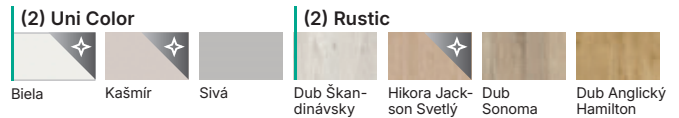

H.4

Farebné prevedenie (ceny v tabuľke bez DPH | s DPH, EUR)

Pozrite si väčšie vzorky → 252

Platí pre oba modely:

Výhradne pre PORTA VERTE HOME (L):

VŠIMNITE SI!

Číslo v zátvorke, napr. (1), označuje cenovú skupinu. Pozrite si zadnú záložku obálky