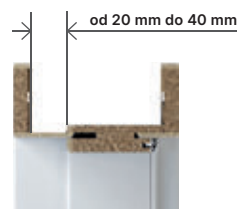

ZÁRUBŇA SO ŠIROKÝM PEROM príplatková možnosť

Možnosť dostupná pre zárubne vo všetkých povrchových úpravách:

PORTA SYSTEM
PORTA SYSTEM ELEGANCE

Farebné prevedenie (ceny v tabuľke bez DPH | s DPH, EUR)

Pozrite si väčšie vzorky [252](#)

	Prírodná fólia		Lak UV Premium Plus		Prírodná dyha	
Príplatok k cene zárubne	9	11,07	12	14,76	16	19,68