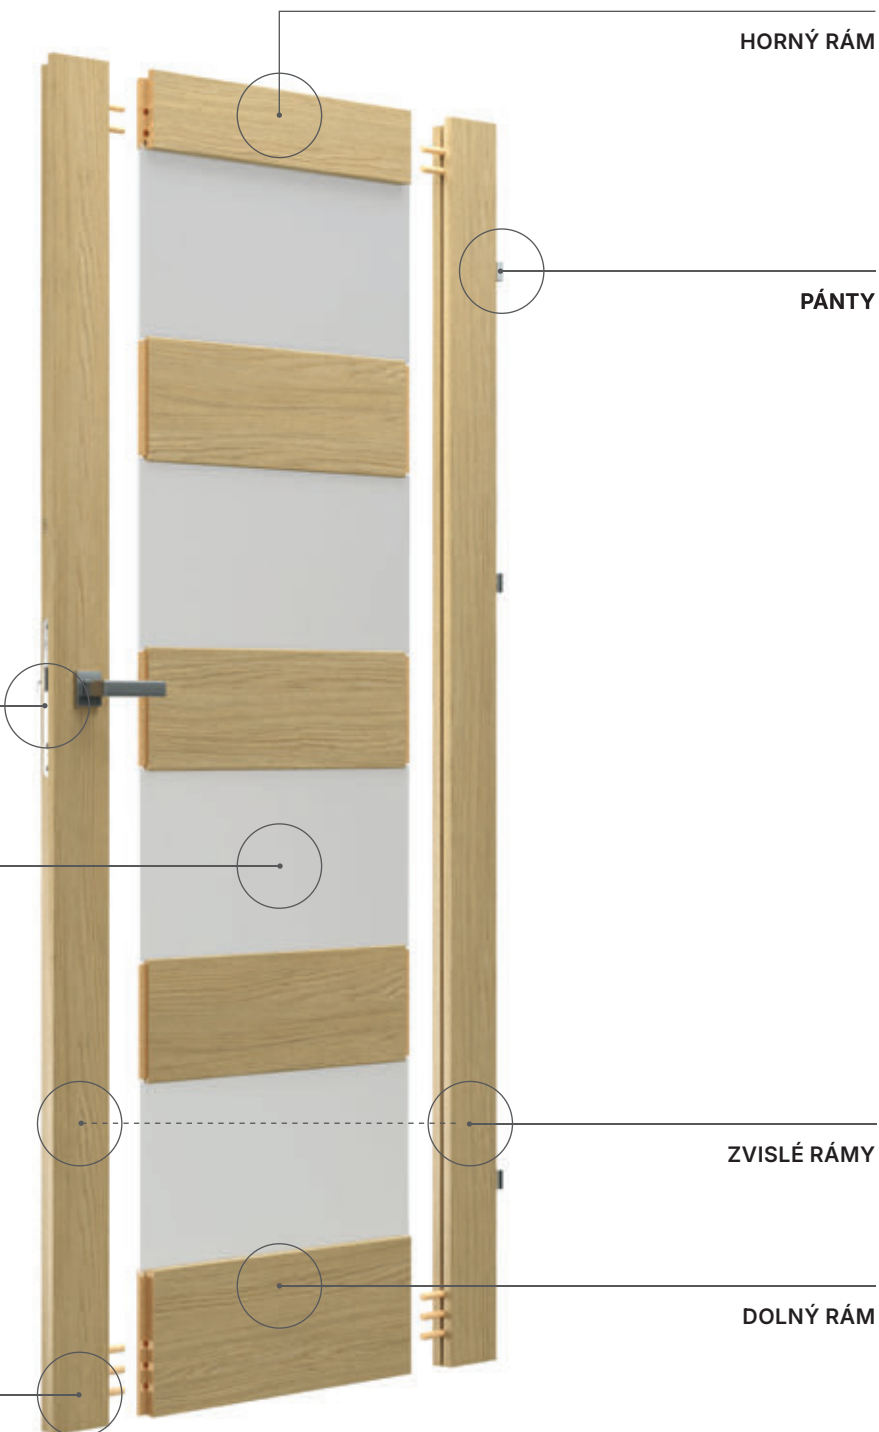

5 | Rámová konštrukcia dverí

Hrúbka krídla
40 mm

Krídla s rámovou konštrukciou sú vytvorené z vertikálnych a horizontálnych prvkov, ktoré spolu tvoria rám. Ten je možné vyplniť výplňovými doskami alebo sklami. Na spájanie jednotlivých prvkov sa používajú kolíky a čapy.

Výhody konštrukcie:

- Bez viditeľného napojenia povrchovej úpravy na vonkajšej hrane krídla.
- Sklenené a doskové výplne ako konštrukčný prvok zvyšujú stabilitu krídla.

ZÁMKY

Možnosti: bez otvoru na kľúč, s obyčajným kľúčom, pre patentnú vložku alebo WC.

BEZPEČNOSTNÉ SKLÁ

Hrúbka 4 mm:

- PORTA VERTE HOME
- PORTA BALANCE
- PORTA HARMONY
- PORTA CLASSIC HOME
- SEVILLA
- MADRID
- CORDOBA

Hrúbka 6 mm:

- PORTA KONCEPT
- PORTA INSPIRE
- PORTA CRAFT
- PORTA VERTE PREMIUM
- PORTA GRANDE
- PORTA VERRO
- NATURA GRANDE
- PORTA LUMIA

AQUA STOP

Ochrana spodnej hrany krídla pred vlhkosťou s technológiou TechnoPORTA.