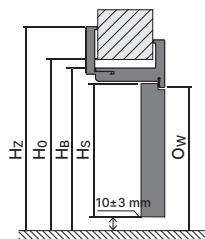

Označenie rozmerov ➔ 267

Poznámky

- Národné technické posúdenie ITB-KOT-2018/0358 vydanie 2.
- Montáž zárubne je potrebné vykonať v priestoroch s finálne dokončenými stenami (napr. tapety) a hotovou podlahou (napr. parkety).
- Výška „220“ – tri pánty v štandarde.
- V prípade, že puzdro pántu sa nezmesť do svetlosti muriva, je potrebné vykonať vysekanie podľa nákresu, pozri ➔ 266

Použitie

Zárubňa PORTA SYSTEM s opačnou polodrážkou je dostupná v týchto kolekciách:

- Lakované kolekcie: PORTA VECTOR PREMIUM, PORTA DESIRE, PORTA FOCUS PREMIUM, PORTA GRANDE, PORTA ART DECO, PORTA OSLO, POWIETRZE, WODA, PORTA FACTOR, PORTA VERRO, PORTA IMPERIAL, PORTA ORNATO
- Kolekcie v prírodnej dyhe: NATURA CLASSIC, NATURA GRANDE, NATURA LINE, NATURA OSLO, NATURA VECTOR, NATURA SPACE, CORDOBA, MADRYT, SEVILLA, EARTH, NATURA VERDINO
- Kolekcie v dyhe: PORTA INSPIRE, PORTA KONCEPT, PORTA VERTE PREMIUM, PORTA BALANCE, PORTA HARMONY, PORTA LOFT, PORTA FOCUS, PORTA LEVEL, PORTA LINE, PORTA RESIST, PORTA CPL, POWIETRZE, PORTA CRAFT, PORTA LEVEL LINE, PORTA VIGO