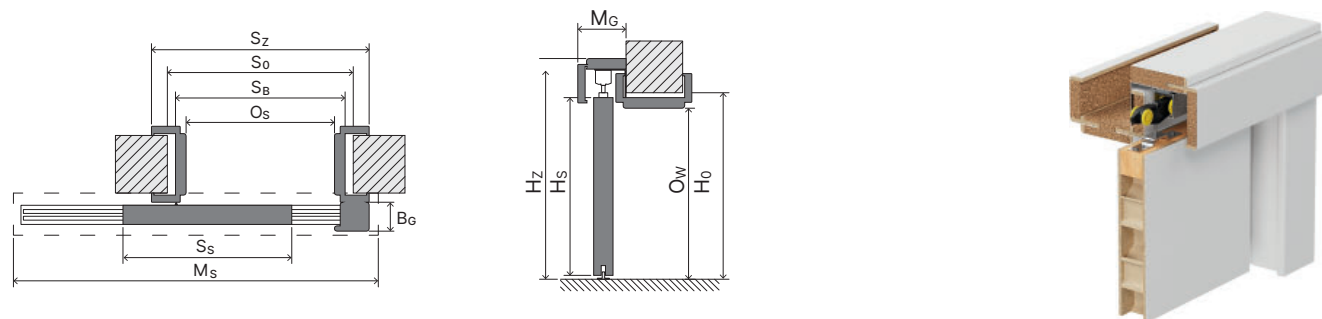

Posuvný systém PORTA

Rozmerová tabuľka

	Rozmer	S_s	H_s	D_s	S_o (6)/(8)	H_o	O_s (6)/(8)	O_w	H_z	M_s (6)/(8)	M_g	B_g	$T_{s/w}$
Posuvný systém PORTA	60	644	1985	40	684	2015	606	1971	2074	1413	103	60	±20/10
	70	744			784		706			1613			
	80	844			884		806			1813			
	90	944			984		906			2013			
	100	1044			1084		1006			2213			

Legenda rozmerov

S_s celková šírka krídla (s polodrážkami)

H_s celková výška krídla (s polodrážkou)

D_s hrúbka krídla

S_o šírka otvoru v stene pripraveného na osadenie zárubne

H_o výška otvoru v stene pripraveného na osadenie zárubne, meraná od úrovne dokončenej podlahy

O_s šírka v svetlosti zárubne

O_w výška v svetlosti zárubne (meraná od úrovne hotovej podlahy)

H_z celková výška zárubne, rozmer s krycimi lištami

M_s šírka krycej lišty posuvného systému

M_g hrúbka krycej lišty posuvného systému

B_g hrúbka dorazovej lišty posuvného systému

$T_{s/w}$ prípustná tolerancia odchýlky šírky | výšky stavebného otvoru

POZNÁMKA: Zohľadnite obložky 60 / 80 mm v rozmerových tabuľkách (S_o , O_s , M_g).

Farebné vyhotovenie prispôsobené farbe krídla v posuvnej verzii

(ceny v tabuľke bez DPH | s DPH, EUR)

Pozrite si kompletnú farebnú paletu [↗ 252](#)

Doplnkové prvky (ceny v tabuľke bez DPH | s DPH, EUR)

lam. CPL 0,2 – farby označené *	19	23,37
lam. lam. CPL 0,2 – SKUPINA UNI MAT	28	34,44
povrch prírodná dyha . Dub Satin Biely	56	68,88
povrch prírodná dyha . Select Čierna	56	68,88

Systém PORTA

(1) Syntetická fólia	210	258,30
(2) Syntetická fólia / SOFT CPL	217	266,91
(1) Laminát CPL	221	271,83
(2) Lakovaná fólia Premium	226	277,98
Prírodná dyha Select a Dub	253	311,19
Prírodná dyha Satin	274	337,02