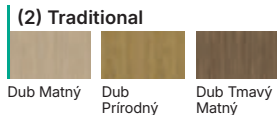

Platí pre oba modely: