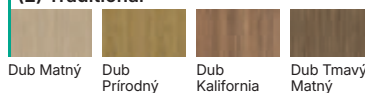

(2) Traditional

VŠIMNITE SI! Číslo v zátvorke, napr. (1), označuje cenovú skupinu. Pozrite si zadnú záložku obálky

MODELÝ	(1) Syntetická fólia		(2) Syntetická fólia/ Soft CPL	
B.0-B.7	247	303,81	298	366,54

Doplnkové prvky (ceny v tabuľke bez DPH | s DPH, EUR)

rozmer "100"	20	24,60	polodrážkové: magnetický zámok a čapový pánt v čiernej alebo zlatej farbe	32	39,36
čire maľované sklo	37	45,51	polodrážkové a bezpolodrážkové: magnetický zámok s čelom z nehrdzavejúcej ocele	17	20,91
čire sklo	30	36,90	bezpolodrážkové: magnetický zámok čierny, biely alebo zlatý	24	29,52
ventilačný podrez	13	15,99	bezpolodrážkové: tretí 3D pánt (príplatok k cene zárubne)	43	52,89
akustický padací prah	34	41,82	bezpolodrážkové: 3D pánty – zlatá farba (príplatok k cene zárubne)	20	24,60
polodrážkové: pánty PRIME (príplatok k cene zárubne)	8	9,84	posuvné dvere – pozdĺžny úchyt	29	35,67
polodrážkové: štandardný zámok a čapový pánt v čiernej alebo zlatej farbe	11	13,53	posuvné dvere – hákový zámok s bočnými úchytmi	62	76,26