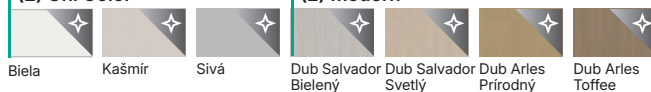

(2) Uni Color