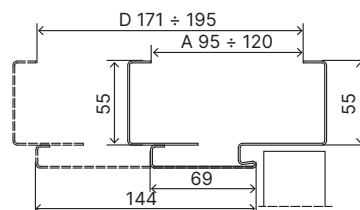

Rozsahy zárubne