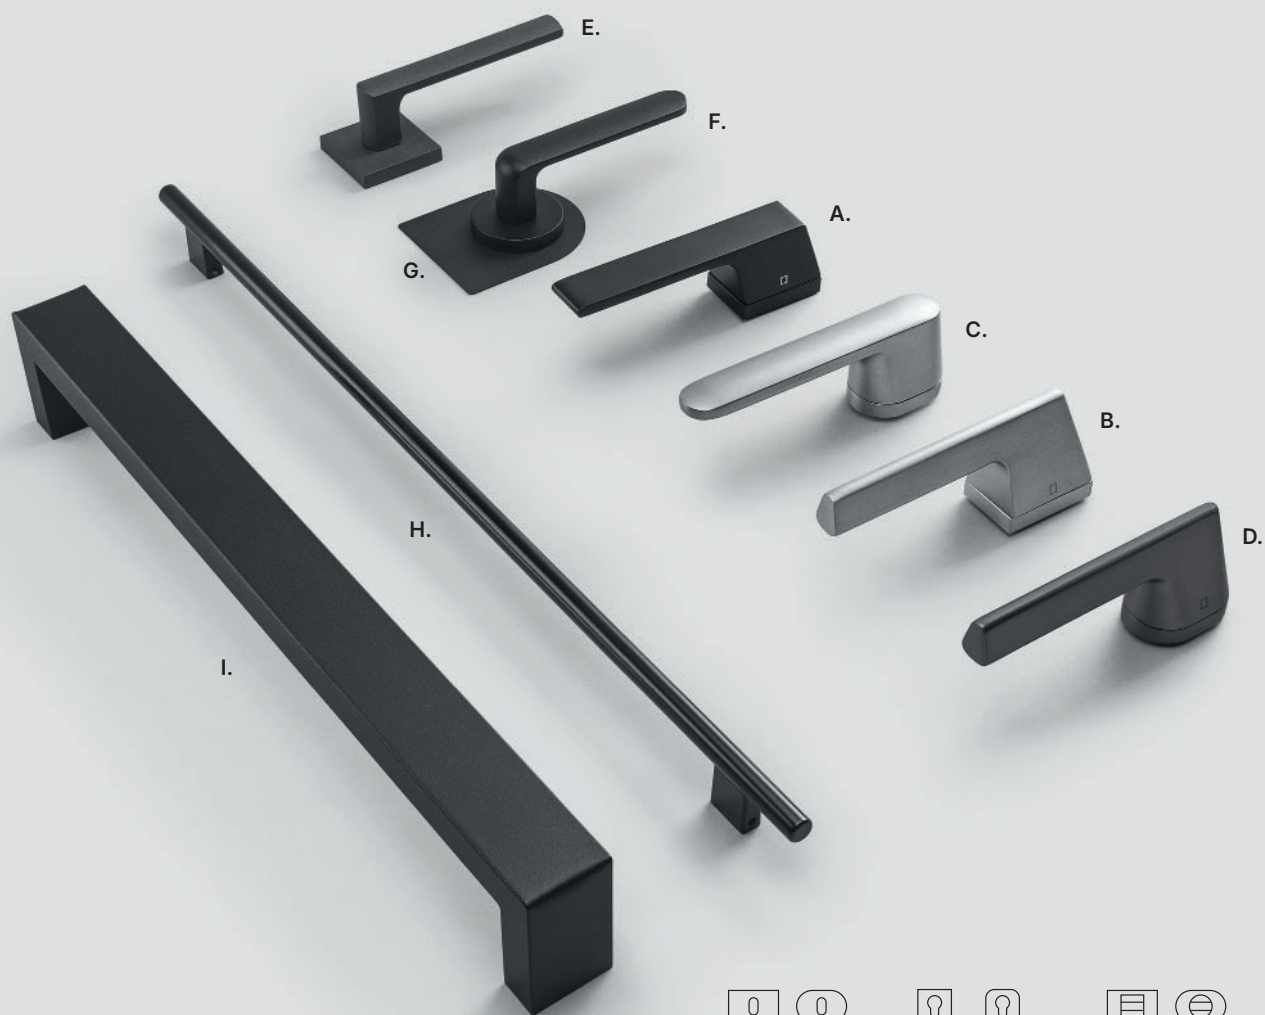

Veľa možností v originálnych formách

Štýlová
kľučka

Odolnosť

Geometria

Cenník netto | brutto (PLN)

		kľučka	občajná rozeta	cyklindrická rozeta	rozeta s WC zámkom
A. Magro	strieborná matná, gunmetal, čierna	58 71,34	16 19,68	16 19,68	26 31,98
B. Magro Slim	strieborná matná, gunmetal, čierna	58 71,34	16 19,68	16 19,68	26 31,98
C. Finaro	strieborná matná, gunmetal, čierna	58 71,34	16 19,68	16 19,68	26 31,98
D. Finaro Slim	strieborná matná, gunmetal, čierna	58 71,34	16 19,68	16 19,68	26 31,98
E. Unico	čierna štruktúra, antracitová štruktúra	28 34,44	10 12,30	10 12,30	14 17,22
F. Organic	čierna štruktúra, antracitová štruktúra	28 34,44	10 12,30	10 12,30	14 17,22
G. Podložka pod kľučku	čierna štruktúra, antracitová štruktúra	7 8,61			
H. Madlo Estima (56 cm)	čierna, biela	37 45,51			
I. Madlo Carbon (45 cm)	čierna štruktúra	61 75,03			