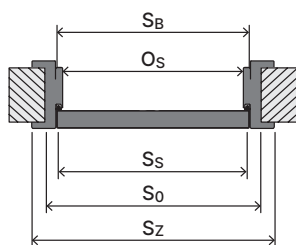

Zárubňa

Oceľová PORTA SYSTEM ELEGANCE

Poznámky

- Národné technické posúdenie ITB-KOT-2017/0245, 2. vydanie.
- Osvedčenie o zhode č. 0004/D/W, Stavebný výskumný ústav Varšava.
- Montáž zárubne je potrebné vykonať v priestoroch s finálne dokončenými stenami (napr. tapety) a hotovou podlahou (napr. parkety).
- Polyesterová farba Premium Antracit HPL/CPL je určená na krídla vo farbe HPL/CPL Antracit.

Označenie rozmerov ➔ 267

Aktuálne ceny a podrobnú ponuku nájdete aj na www.portadoors.com/sk