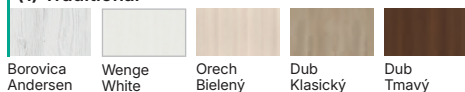

(1) Traditional