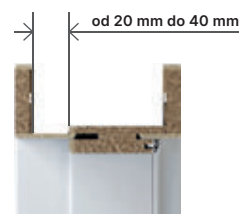

ZÁRUBŇA SO
ŠÍROKÝM PEROM
priplatková možnosť