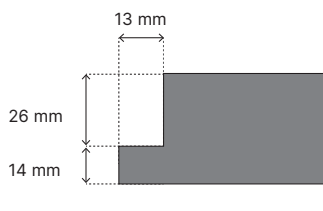

Technické výkresy

Retro modul (so zárubňou PORTA SYSTEM)