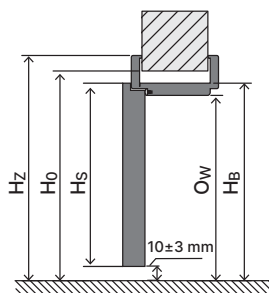

Doplnkové prvky (ceny v tabuľke bez DPH | s DPH, EUR)

výška „220“: syntetické fólie	19	23,37	povrch prírodná dyha . Orech	30	36,90
výška „220“: lak UV Premium Plus. prírodná dyha	30	36,90	zmena záklpky z 45° na 90°: všetky povrchové úpravy	38	46,74
lam. CPL 0.2 – farby označené*	19	23,37	záklpka so širokým perom: syntetické fólie. syntetické fólie	9	11,07
lam. lam. CPL 0,2 – SKUPINA UNI MAT	28	34,44	záklpka so širokým perom: lak UV Premium Plus	12	14,76
povrch prírodná dyha . Dub Satin: Biely	56	68,88	záklpka so širokým perom: syntetické fólie. prírodná dyha	16	19,68
povrch prírodná dyha . Select: Čierny	56	68,88	pánty PRIME	8	9,84
povrch prírodná dyha . matná: Dub, Dub Bianco, Orech Taupe	24	29,52			

Zárubňa

PORTA SYSTEM

Označenie rozmerov ➔ 267

Poznámky

- Národné technické posúdenie ITB-KOT-2018/0358 vydanie 2.
- Montáž zárubne je potrebné vykonať v priestoroch s finálne dokončenými stenami (napr. tapety) a hotovou podlahou (napr. parkety).
- Zárubňu je možné objednať aj vo verzii "tunel" (t.j. vyrobené bez tesnenia, pántov a západky zámku). K dispozícii až do rozsahu K. Väčší rozmer je možné dosiahnuť použitím regulačného panelu.
- Pri šírke „100“ je potrebný tretí pánt.
- Výška „220“ – tri pánty v štandarde.
- Rozsah M vo vyhotovení lak UV Premium Plus a prírodné dyhy sa skladá z nosníka pre rozsah L a uholníka so širokým perom.
- Zárubne sú dostupné aj v syntetickej fólii určené na svojpomocné malovanie – v cene zárubní v 1. cenovej skupine.
- Zárubňa PORTA SYSTEM 90° dostupná pre rozsah K.

Príslušenstvo - zahrnuté v cene zárubne

PORTA SYSTEM, PORTA SYSTEM 90°

Syntetické fólie:

- Dva alebo tri čapové pánty v štandarde alebo pánty PRIME (príplatková možnosť).
- Gumové tesnenie po obvode zárubne.

Prírodné dyhy:

- Tri čapové pánty v štandarde alebo pánty PRIME.
- Gumové tesnenie po obvode zárubne.

PORTA SYSTEM GK/GLASS

- Protiplech zámku (krátky).
- Gumové tesnenie po obvode zárubne.
- Závesové lôžka (kapsy): 2 ks pre rozmery „60“ ÷ „90“, 3 ks pre rozmer „100“.
- Cena kompletu pre sklenené dvere = cena sklenenej tabule + cena zárubne PORTA System GK / GLASS + cena kovania.

POZOR! pánty sa nedodávajú spolu so zárubňou.