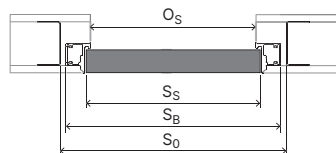

Tip

KRÍDLO PORTA HIDE S VYSTUŽENÍM

umožňuje aplikáciu prvkov s hmotnosťou do 30 kg, celková hmotnosť krídla by nemala presiahnuť 60 kg.

Zistiť viac [➔ 87](#)

Maximálna hmotnosť dodatočných dekoratívnych prvkov na krídle

POZOR: Maximálna prípustná hmotnosť krídla s dodatočnou dekoratívnou úpravou je **40 kg**.

pri krídle s výplňou dutinková drevotrieeska

rozmer krídla	hmotnosť (kg)
60	20
70	15
80	10
90	5
100	0

pri krídle s výplňou „voština“

rozmer krídla	hmotnosť (kg)
60	27
70	25
80	24
90	22
100	21

Je možné lepiť soklové lišty na dvere PORTA HIDE?

Jednoduchým riešením je použitie bežnej soklovej lišty montovanej na dvere. Je však potrebné pamätať na jej zrezanie pod uhlom 55° zo strany pántov (bezpolodrážkové dvere), aby sa krídlo mohlo voľne otvárať. Nevýhodou sú viditeľné medzery v dôsledku zrezania. V našej ponuke nájdete soklové lišty určené na vlastné maľovanie a v najobľúbenejších farbách PORTA.

Iným riešením sú skryté lišty, ktoré sú zarovnané s povrchom steny. Nevýhodou je nutnosť montáže určených profilov už vo fáze úprav stien. Pri výbere tohto riešenia je potrebné overiť riešenie s výrobcou lišt.

Rozmerová tabuľka

Typ zárubne	Rozmer	S_s	H_s	D_s	S_o	H_o	O_s	O_w	S_b	H_b	T_{srw}
PORTA HIDE bezpolodrážkové (otvárané von)	60	622	1972	40	715	2025	607	1972	691	2014	±10/±5
	70	722			815		707		791		
	80	822			915		807		891		
	90	922			1015		907		991		
PORTA HIDE s opačnou polodrážkou (otvárané dovnútra)	60	622	1982	40	715	2035	607	1982	691	2024	±10/±5
	70	722			815		707		791		
	80	822			915		807		891		
	90	922			1015		907		991		

POZOR: V prípade dverí s výškou „210“ je potrebné zvčšiť rozmery H_{sr}, H_{or}, O_{wr}, H_b o 132 m.