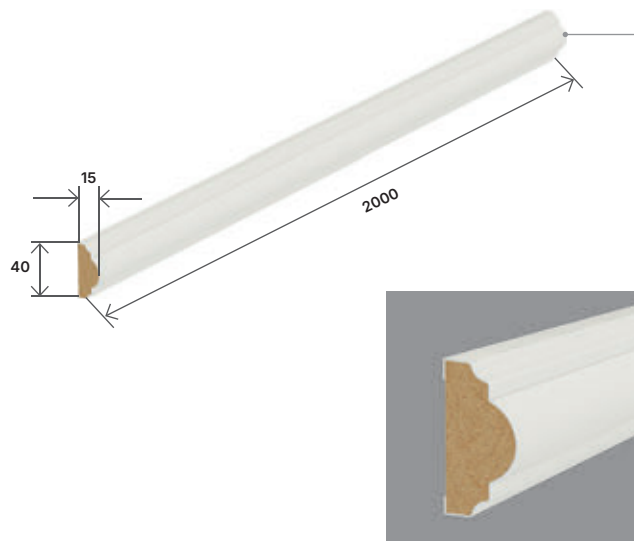

Stenové lišty

Farebné prevedenie (ceny v tabuľkách bez DPH | s DPH, EUR)

Pozrite si väčšie vzorky [➤ 252](#)

SOKLOVÉ LIŠTY

Lak UV Premium Plus

(1) Uni Color

(1) Podkladový

(2) Uni Color

(2) Traditional

(3) Uni Color

(3) Rustic

(4) Uni Color

STENOVÉ LIŠTY

MNOŽSTVO V BALENÍ	(1) Syntetická náter	(2) Soft CPL
4 ks.	47 | 57,81	52 | 63,96

NA SVOJOPOMOCNÉ MAĽOVANIE:

(1) Podkladový

(2) Uni Color

MNOŽSTVO V BALENÍ	(1) Syntetická Fólia	(2) Syntetická fólia / SOFT CPL	(3) Laminát CPL	(3) Lak UV Premium Plus	(4) Laminát CPL
1 ks.	26 | 31,98	29 | 35,67	32 | 39,36	31 | 38,13	36 | 44,28
5 ks.	87 | 107,01	97 | 119,31	109 | 134,07	106 | 130,38	123 | 151,29