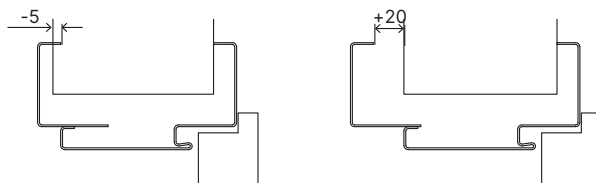

Rozsah regulácie

Interiérové dvere s oceľovými zárubňami

Pozrite si náčres vpravo

Typ zárubne	Rozmer	S_s	H_s	D_s	S_o	H_o	O_s	O_w	S_b	H_b	S_z (6)	S_z (8)	H_z	T_{s/w}
so zárubňou	60	648	1985	40	680	2010	600	1968	650	1993	740	-	2038	±10/±5
Oceľová PORTA SYSTEM	70	748			780		700		750		840	-		
	80	848			880		800		850		940	-		
	90	948			980		900		950		1040	-		
	100	1048			1080		1000		1050		1140	-		

POZNÁMKA: V prípade dverí s výškou „220“ je potrebné zväčšiť rozmery: H_s, H_o, O_w, H_b, H_z o 132mm.