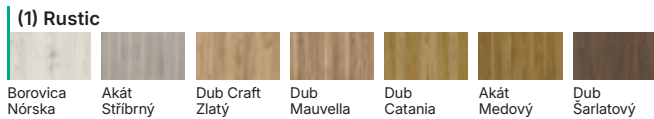

Platí pre oba modely: