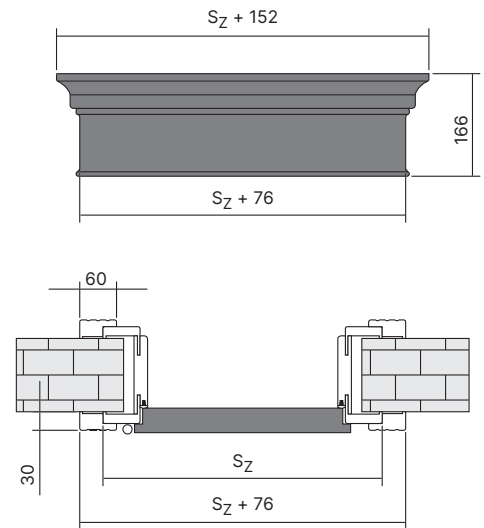

Technické výkresy

Retro modul (so zárubňou PORTA SYSTEM)