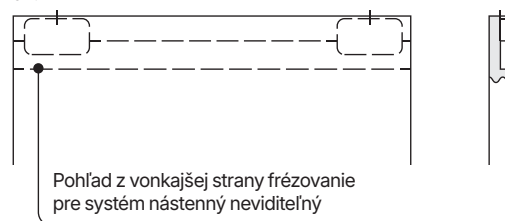

02.

Rozmerová tabuľka

	Rozmer	S_s	H_s	D_s	S_o	H_o	M_s	T_{sw}
Posuvný systém SLIDE	70	744	2155	40	680	2015	2000	±10/5
	80	844			780			
	90	944			880			
	100	1044			980			

Legenda rozmerov

S_s celková šírka krídla (s polodrážkami)

H_s celková výška krídla (s polodrážkou)

D_s hrúbka krídla

S_o šírka otvoru v stene pripraveného na osadenie zárubne

H_o výška otvoru v stene pripraveného na osadenie zárubne, meraná od úrovne dokončenej podlahy

M_s šírka krycej lišty posuvného systému

T_{sw} prípustná tolerancia odchýlky šírky | výšky stavebného otvoru

Farebné vyhotovenie prispôbené farbe krídla v posuvnej verzii (ceny v tabuľkách bez DPH | s DPH, EUR)

Pozrite si väčšie vzorky → 252

(2) Uni Color

Biela Kašmír Sivá Fiord Olivová