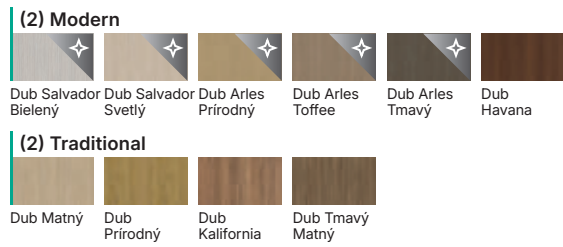

Farbné prevedenie (ceny v tabuľke bez DPH | s DPH, EUR)

Pozrite si väčšie vzorky ➔ 252

VŠIMNITE SI! Číslo v zátvorke, napr. (1), označuje cenovú skupinu. Pozrite si zadnú záložku obálky