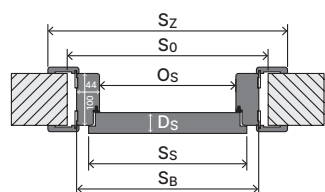

Zárubňa

MINIMAX

Poznámky

- Národné technické posúdenie ITB-KOT-2018/0358 vydanie 2.
- Montáž zárubne je potrebné vykonať v priestoroch s finálne dokončenými stenami (napr. tapety) a hotovou podlahou (napr. parkety).
- Zárubňu šírky 100 mm je možné objednať aj vo verzii "tunel" (t.j. bez falcu, tesnenia, pántov a západky zámku).
- Zárubne a lišty sú dostupné v nelakovanej verzii (pre samostatnú úpravu).
- Pri šírke „100“ je potrebný tretí pánt.
- Zárubne, krycie lišty a štvrtkruhové lišty sú k dispozícii aj v syntetickej dyhe pre svojpomocné maľovanie. V cene zárubní a lišt v 1. cenovej skupine.
- Lišty v UV laku Premium Plus rezané pod uhlom 45°, a v syntetickej fólii pod uhlom 90°.