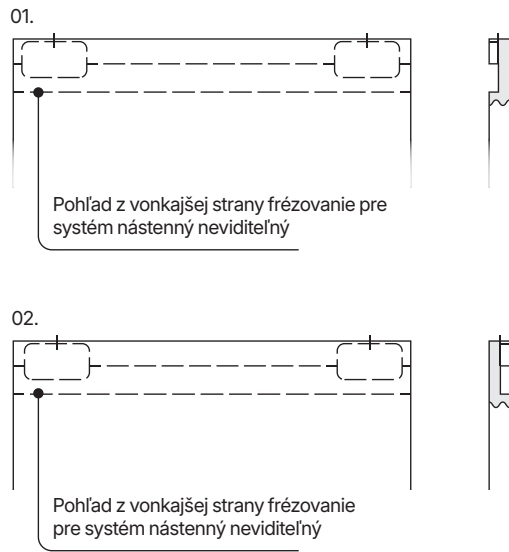

Smer otvárania dverí

Rozmerová tabuľka - rozmery podľa PN

	Rozmer	S_s	H_s	D_s	S_o	H_o	M_s	T_{s/w}
Posuvný systém EFEKT	90	944	2230	40	680	2060	1665	±10 / ±5
	100	1044			780		1865	
	110	1144			880		2065	

Legenda rozmerov

- S_s celková šírka krídla (s polodrážkami)
- H_s celková výška krídla (s polodrážkou)
- D_s hrúbka krídla
- S_o šírka otvoru v stene pripraveného na osadenie zárubne
- H_o výška otvoru v stene pripraveného na osadenie zárubne, meraná od úrovne dokončenej podlahy
- M_s šírka krycej lišty posuvného systému
- T_{s/w} prípustná tolerancia odchýlky šírky | výšky stavebného otvoru

Farebné vyhotovenie prispôbené farbe krídla v posuvnej verzii (ceny v tabuľkách bez DPH | s DPH, EUR)

Pozrite si väčšie vzorky [➔ 252](#)

Lak Premium

Biela

(2) Uni Color

Biela Kašmír Sivá Fiord Olivová

(3) Modern

Dub Vicenza Dub Vicenza Sivý Dub Bookmatch