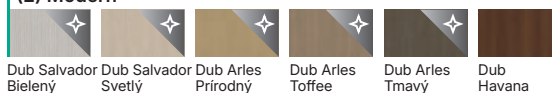

Všimnite si

ŠPECIÁLNA KONŠTRUKCIA

s prvkami lepeného dreva (príplatková možnosť)

Povrchová úprava

Model A.1 je možné vyrobiť so zrkadlom na jednej alebo na oboch stranách. Pri výbere krídla so zrkadlom na jednej strane na druhej strane sa nachádza hladká doska. Matné bezpečnostné sklo „rám“.

Farbné prevedenie (ceny v tabuľke bez DPH | s DPH, EUR)

Pozrite si väčšie vzorky [➔ 252](#)

(1) Traditional

(2) Uni Color

(2) Modern

(2) Traditional

VŠIMNITE SI! Číslo v zátvorke, napr. (1), označuje cenovú skupinu. Pozrite si zadnú záložku obálky

MODEL	(1) Syntetická fólia		(2) Syntetická fólia/ Soft CPL	
A.0-A.1	350	430,50	378	464,94

Doplnkové prvky (ceny v tabuľke bez DPH | s DPH, EUR)

rozmer "100"	20	24,60	bezpolodrážkové: tretí 3D pánt (príplatok k cene zárubne)	43	52,89
viacvrstvá drevená konštrukcia (vertikálne rámy)	17	20,91	bezpolodrážkové: 3D pánty – zlatá farba (príplatok k cene zárubne)	20	24,60
ventilačný podrez	13	15,99	opačná polodrážka – príplatok ku krídlu	97	119,31
akustický padací prah	34	41,82	opačná polodrážka – tretí 3D pánt (príplatok k cene zárubne)	72	88,56
zrkadlo obojstranné	111	136,53	opačná polodrážka – 3D pánty, zlatá farba (príplatok k cene zárubne)	20	24,60
zrkadlo z jednej strany	56	68,88	posuvné dvere – pozdĺžny úchyt	29	35,67
polodrážkové a bezpolodrážkové: magnetický zámok s čelom z nehrdzavejúcej ocele	17	20,91	posuvné dvere – hákový zámok s bočnými úchytmi	62	76,26
bezpolodrážkové: magnetický zámok čierny, biely alebo zlatý	24	29,52