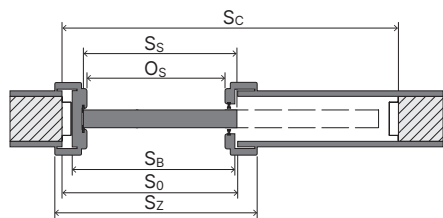

Posuvný systém KOMPAKT

hákový zámok