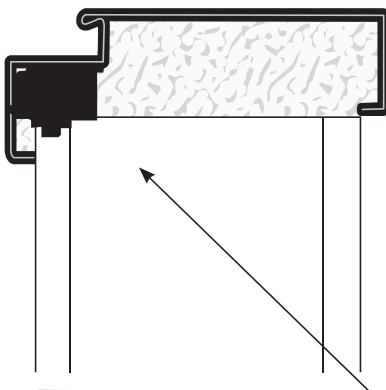

Príprava otvoru na montáž bezfalcevej zárubne

* Stredný výrez v stene je potrebné vykonať pre zárubňu s tromi pántami.

Ostatné tabuľky rozmerov dverí

Ak hľadáte rozmery pre technické dvere, nájdete ich v špecializovaných katalógoch (pozrite vnútornú stranu zadnej obálky katalógu).