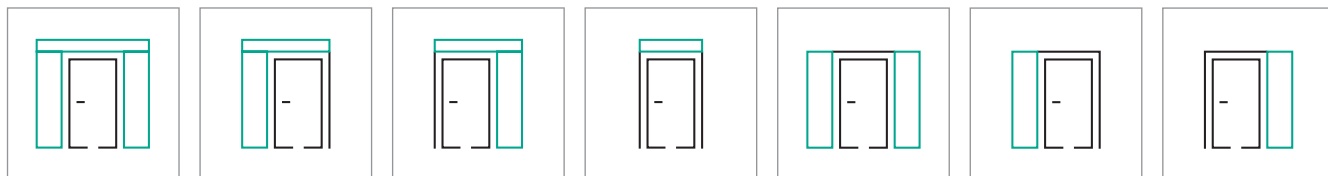

Svetlíky

Nadsvetlíky sú dostupné so hliníkovými zárubňami (balíky OPTIMUM a OPTIMUM ENERGY). Každý bočný nadsvetlík je možné namontovať na ľavej aj pravej strane dverí – sú univerzálne z hľadiska smeru montáže.