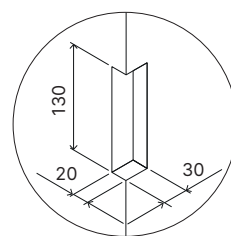

Príprava otvoru na montáž bezfalcevej zárubne

* Stredný výrez v stene je potrebné vykonať pre zárubňu s tromi pántami.