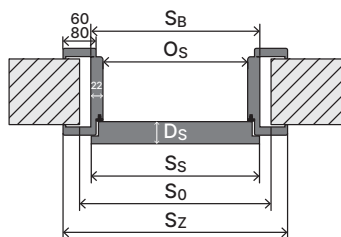

Doplnkové prvky (ceny v tabuľke bez DPH | s DPH, EUR)

výška „220“: syntetické fólie	19	23,37	povrch prírodná dyha . Orech	30	36,90
výška „220“: lak UV Premium Plus. prírodná dyha	30	36,90	zmena záklpky z 45° na 90°: všetky povrchové úpravy	38	46,74
lam. CPL 0.2 – farby označené*	19	23,37	záklpka so širokým perom: syntetické fólie. syntetické fólie	9	11,07
lam. lam. CPL 0,2 – SKUPINA UNI MAT	28	34,44	záklpka so širokým perom: lak UV Premium Plus	12	14,76
povrch prírodná dyha . Dub Satin: Biely	56	68,88	záklpka so širokým perom: syntetické fólie. prírodná dyha	16	19,68
povrch prírodná dyha . Select: Čierny	56	68,88	pánty PRIME	8	9,84
povrch prírodná dyha . matná: Dub, Dub Bianco, Orech Taupe	24	29,52			

Zárubňa

PORTA SYSTEM

Označenie rozmerov ➔ 267

Poznámky

- Národné technické posúdenie ITB-KOT-2018/0358 vydanie 2.
- Montáž zárubne je potrebné vykonať v priestoroch s finálne dokončenými stenami (napr. tapety) a hotovou podlahou (napr. parkety).
- Zárubňu je možné objednať aj vo verzii "tunel" (t.j. vyrobené bez tesnenia, pántov a západky zámku). K dispozícii až do rozsahu K. Väčší rozmer je možné dosiahnuť použitím regulačného panelu.
- Pri šírke „100“ je potrebný tretí pánt.
- Výška „220“ – tri pánty v štandarde.
- Rozsah M vo vyhotovení lak UV Premium Plus a prírodné dyhy sa skladá z nosníka pre rozsah L a uholníka so širokým perom.
- Zárubne sú dostupné aj v syntetickej fólii určené na svojpomocné malovanie – v cene zárubní v 1. cenovej skupine.
- Zárubňa PORTA SYSTEM 90° dostupná pre rozsah K.

Príslušenstvo - zahrnuté v cene zárubne

PORTA SYSTEM, PORTA SYSTEM 90°

Syntetické fólie:

- Dva alebo tri čapové pánty v štandarde alebo pánty PRIME (príplatková možnosť).
- Gumové tesnenie po obvode zárubne.

Prírodné dyhy:

- Tri čapové pánty v štandarde alebo pánty PRIME.
- Gumové tesnenie po obvode zárubne.

PORTA SYSTEM GK/GLASS

- Protiplech zámku (krátky).
- Gumové tesnenie po obvode zárubne.
- Závesové lôžka (kapsy): 2 ks pre rozmery „60“ ÷ „90“, 3 ks pre rozmer „100“.
- Cena kompletu pre sklenené dvere = cena sklenenej tabule + cena zárubne PORTA System GK / GLASS + cena kovania.

POZOR! pánty sa nedodávajú spolu so zárubňou.