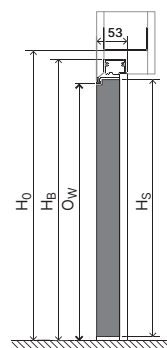

Rozmerová tabuľka

Typ zárubne	Rozmer	S _s	H _s	D _s	S _o	H _o	O _s	O _w	S _b	H _b	T _{srw}
PORTA HIDE bezpolodrážkové (otvárané von)	60	622	1972	40	715	2025	607	1972	691	2014	±10/±5
	70	722			815		707		791		
	80	822			915		807		891		
	90	922			1015		907		991		
PORTA HIDE s opačnou polodrážkou (otvárané dovnútra)	60	622	1982	40	715	2035	607	1982	691	2024	±10/±5
	70	722			815		707		791		
	80	822			915		807		891		
	90	922			1015		907		991		