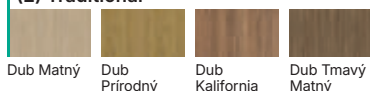

(2) Traditional

VŠIMNITE SI! Číslo v zátvorke, napr. (1), označuje cenovú skupinu. Pozrite si zadnú záložku obálky

MODEL	(1) Syntetická fólia		(2) Syntetická fólia/ Soft CPL	
A.0-A.1	350	430,50	378	464,94

Doplnkové prvky (ceny v tabuľke bez DPH | s DPH, EUR)

rozmer "100"	20	24,60	bezpolodrážkové: tretí 3D pánt (príplatok k cene zárubne)	43	52,89
viacvrstvá drevená konštrukcia (vertikálne rámy)	17	20,91	bezpolodrážkové: 3D pánty – zlatá farba (príplatok k cene zárubne)	20	24,60
ventilačný podrez	13	15,99	opačná polodrážka – príplatok ku krídlu	97	119,31
akustický padací prah	34	41,82	opačná polodrážka – tretí 3D pánt (príplatok k cene zárubne)	72	88,56
zrkadlo obojstranné	111	136,53	opačná polodrážka – 3D pánty, zlatá farba (príplatok k cene zárubne)	20	24,60
zrkadlo z jednej strany	56	68,88	posuvné dvere – pozdĺžny úchyt	29	35,67
polodrážkové a bezpolodrážkové: magnetický zámok s čelom z nehrdzavejúcej ocele	17	20,91	posuvné dvere – hákový zámok s bočnými úchytmi	62	76,26
bezpolodrážkové: magnetický zámok čierny, biely alebo zlatý	24	29,52