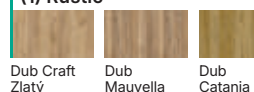

PORTA LOFT:

(1) Rustic