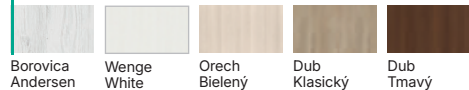

(1) Traditional