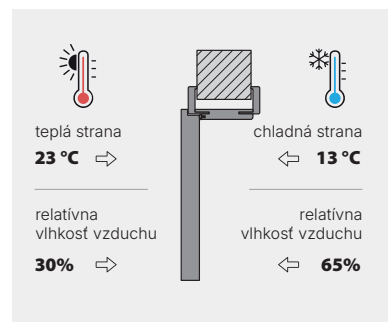

PORTA KLIMA I

Ideálne pre byty, kde majú všetky miestnosti podobnú teplotu a vlhkosť.

Všetky kolekcie interiérových dverí z ponuky PORTA.

PORTA KLIMA II

Sú vhodné pre malé teplotné rozdiely, napr. medzi vykurovaným schodiskom a bytom. Ideálne pre verejné budovy, kde sú miestnosti prepojené s chodbami s rôznymi vykurovacími systémami.

Kolekcie interiérových dverí:

PORTA DECOR, PORTA VECTOR, PORTA RESIST, PORTA CPL, PORTA LINE, PORTA LEVEL LINE, ART DECO, OSLO, 4 ŽIVLY, FACTOR, LOFT, LEVEL, NOVA, VERTE BASIC, CPL A DECOR BASIC, NATURA LINE, NATURA CLASSIC

Plné ploché krídla dverí s výplňou z plnej/dutinkovej drevotriesky + zosilnená zárubňa PS.