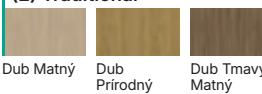

Dub
Catania

(2) Traditional