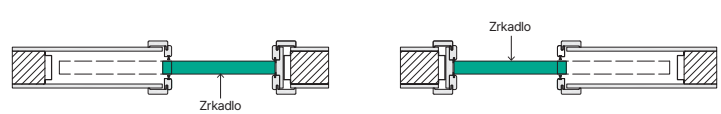

Jednokřídlové

Širšia strana krídla