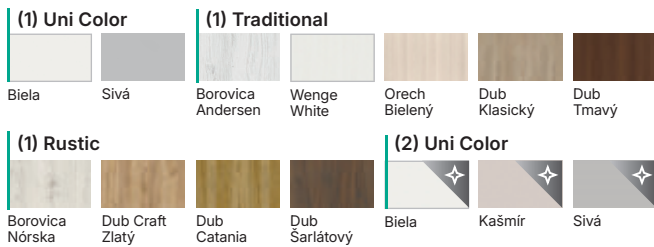

Farbné prevedenie (ceny v tabuľke bez DPH | s DPH, EUR)

Pozrite si väčšie vzorky ➔ 252

VŠIMNITE SI! Číslo v zátvorke, napr. (1), označuje cenovú skupinu. Pozrite si zadnú záložku obálky