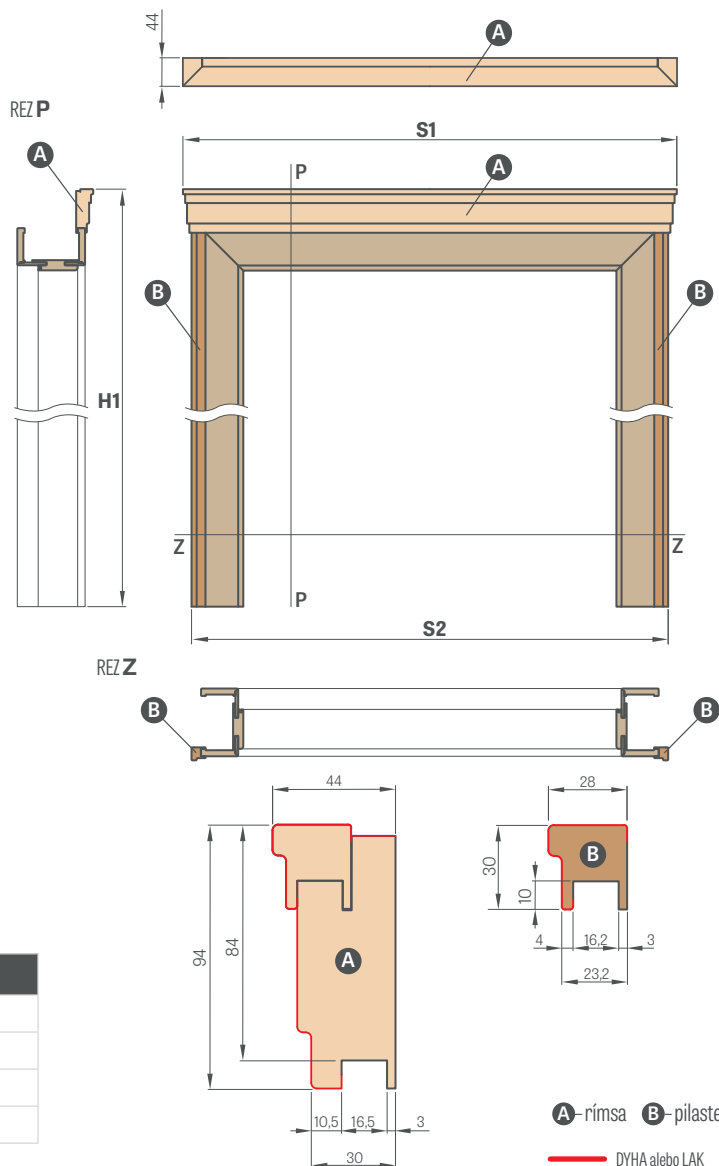

RÍMSY A PILASTRE

PEONIA 1 v dekore POPELAVÝ ST CPL, s kľúčkou CUBE PREMIUM, s dekoratívnou rímsoú a pilastroú

A – rímsa **B** – pilaster
— DYHA alebo LAK

CENA SÚPRAVY¹⁾ (RÍMSA + PILASTRE)	
GREKO	103 €
ST CPL a PREMIUM	122 €
CPL 0,2 a CPL 0,7	137 €
LAKOVANÉ	154 €

¹⁾ cena platí pre súpravu na jednu stranu; norma PL2112 – príplatok 15 %

Súprava pre dvojkrídlové dvere – príplatok 30 %

Šírka dverí	ZÁRUBŇA a TUNEL NASTAVITELNÝ POLDRÁŽKOVÝ		ZÁRUBŇA a TUNEL NASTAVITELNÝ BEZPOLDRÁŽKOVÝ		REVERZNÁ NASTAVITELNÁ ZÁRUBŇA	
	S1	S2	S1	S2	S1	S2
„60“	838²⁾/878³⁾	788²⁾/828³⁾	863²⁾/903³⁾	813²⁾/853³⁾	883⁴⁾/926⁵⁾	833⁴⁾/876⁵⁾
„70“	938²⁾/978³⁾	888²⁾/928³⁾	963²⁾/1003³⁾	913²⁾/953³⁾	983⁴⁾/1026⁵⁾	933⁴⁾/976⁵⁾
„80N“	–	–	1039²⁾/1079³⁾	989²⁾/1029³⁾	1058⁴⁾/1100⁵⁾	1008⁴⁾/1050⁵⁾
„80“	1038²⁾/1078³⁾	988²⁾/1028³⁾	1063²⁾/1103³⁾	1013²⁾/1053³⁾	1083⁴⁾/1126⁵⁾	1033⁴⁾/1076⁵⁾
„90“	1138²⁾/1178³⁾	1088²⁾/1128³⁾	1163²⁾/1203³⁾	1113²⁾/1153³⁾	1183⁴⁾/1226⁵⁾	1133⁴⁾/1176⁵⁾
„100“	1238²⁾/1278³⁾	1188²⁾/1228³⁾	1263²⁾/1303³⁾	1213²⁾/1253³⁾	1283⁴⁾/1326⁵⁾	1233⁴⁾/1276⁵⁾
„110“	1338²⁾/1378³⁾	1288²⁾/1328³⁾	1363²⁾/1403³⁾	1313²⁾/1353³⁾	1383⁴⁾/1426⁵⁾	1333⁴⁾/1376⁵⁾

²⁾ záklopka s 6 cm obložkou, ³⁾ záklopka s 8 cm obložkou, ⁴⁾ reverzná obložka, ⁵⁾ nastaviteľna záklopka RW

	H1					
	ZÁRUBŇA a TUNEL NASTAVITELNÝ POLDRÁŽKOVÝ		ZÁRUBŇA a TUNEL NASTAVITELNÝ BEZPOLDRÁŽKOVÝ		REVERZNÁ NASTAVITELNÁ ZÁRUBŇA	
	uholník s 6 cm obložkou	uholník s 8 cm obložkou	uholník s 6 cm obložkou	uholník s 8 cm obložkou	reverzná obložka	nastaviteľný uholník
NORMA PL	2127	2147	2140	2160	2160	2182
NORMA PL 2112	2256	2276	2269	2289	–	–

POZOR: Výber súpravy (rímša + pilastre) pre nastaviteľnú poldrážkovú, bezpoldrážkovú alebo reverznú zárubňu spôsobuje zmenšenie pracovného rozsahu zárubne o 3 mm (pri jednostrannom použití) alebo 6 mm (pri obojstrannom použití). Príklad: stena s hrúbkou 140 mm pri jednostrannej súprave treba počítať, že má 143 mm, a pri obojstrannej, že má 146 mm a zvoliť zodpovedajúci rozsah prekrytia múru z tabuľky pre poldrážkovú zárubňu (str. 186), bezpoldrážkovú (str. 184) alebo reverznú (str. 183).