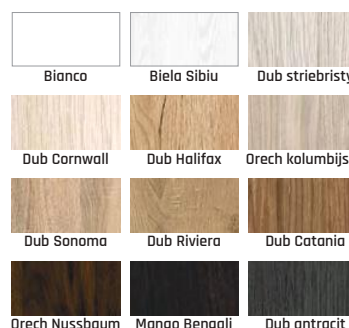

322 €	358 €
356 €	393 €

■ komplet so zárubňou od 60mm-180mm
■ komplet so zárubňou od 180mm-300mm