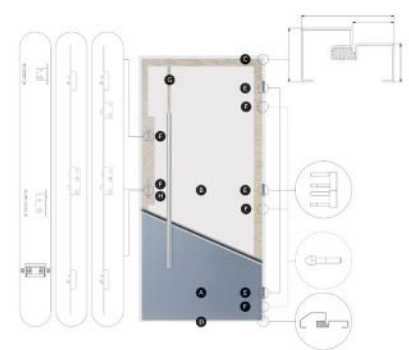

Superior 55 ■

VNÚTORNÉ ROZMERY ZÁRUBNE

C - šírka D - výška

Šírka dverí (cm)	Aluthermo 73		Aluthermo 55		Comfort 73		Superior 55	
	C (mm)	D (mm)	C (mm)	D (mm)	C (mm)	D (mm)	C (mm)	D (mm)
70	-	-	-	-	714	2009	703	2000
80	825	2011	805	2020	814	2009	803	2000
80N*	791	2011	775	2020	784	2009	773	2000
90	925	2011	905	2020	914	2009	903	2000
90N	891	2011	875	2020	884	2009	873	2000
100	1025	2011	1005	2020	1014	2009	1003	2000