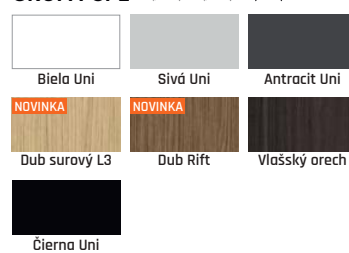

GRUPA CPL ◆◆◆◆◆◆

GRUPA CLPL ◆◆◆◆◆◆

GRUPA FF ◆◆◆◆◆◆