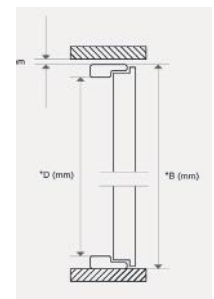

Comfort 73 ■

Superior 55 ■

VNÚTORNÉ ROZMERY ZÁRUBNE

C - šírka D - výška

Šírka dverí (cm)	Aluthermo 73		Aluthermo 55		Comfort 73		Superior 55	
	C (mm)	D (mm)	C (mm)	D (mm)	C (mm)	D (mm)	C (mm)	D (mm)
70	-	-	-	-	714	2009	703	2000
80	825	2011	805	2020	814	2009	803	2000
80N*	791	2011	775	2020	784	2009	773	2000
90	925	2011	905	2020	914	2009	903	2000
90N	891	2011	875	2020	884	2009	873	2000
100	1025	2011	1005	2020	1014	2009	1003	2000