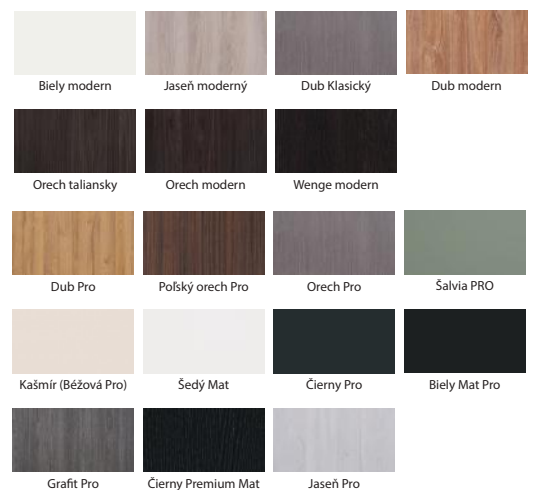

IMPERIODOOR® PALOMA

Top Decor **392 €** **427 €**

CPL **426 €** **461 €**

- komplet so zárubňou od 80mm-180mm
- komplet so zárubňou od 180mm-300mm

Záklopka 60 mm alebo 80 mm v cene

Top Decor

CPL