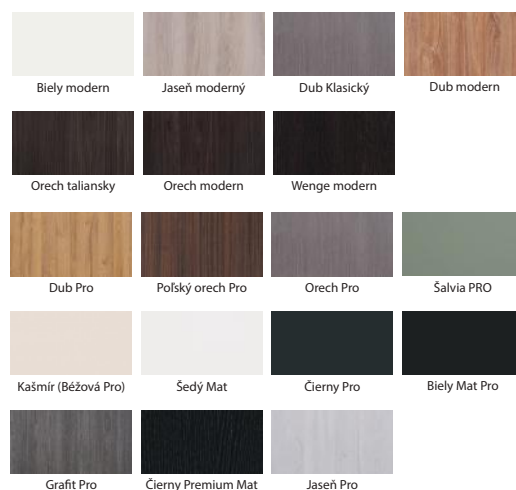

Top Decor	473 €	507 €	Top Decor	402 €	436 €
CPL	523 €	557 €	CPL	452 €	486 €

komplet so zárubňou od 80mm-180mm

komplet so zárubňou od 180mm-300mm

Záklopka 60 mm alebo 80 mm v cene

Top Decor

CPL