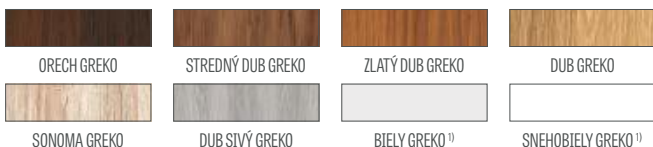

MAGNOLIA 1

MAGNOLIA 2

MAGNOLIA 3

GREKO

341 € 376 €

PREMIUM

383 € 418 €

MAGNOLIA 4