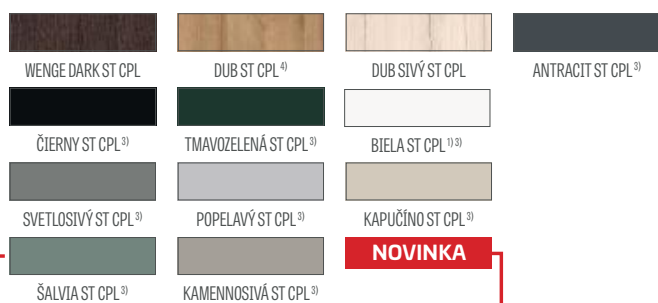

CPL

515 € 549 €

NOVINKA