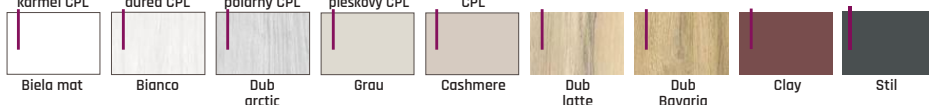

AV AV 374 € 413 €

komplet so zárubňou od 80mm-180mm

komplet so zárubňou od 180mm-300mm

VOSTER® UVERO

CPL laminat

PP platinum

sklo dark grey		449 €	488 €
		481 €	520 €

- komplet so zárubňou od 80mm-180mm
- komplet so zárubňou od 180mm-300mm