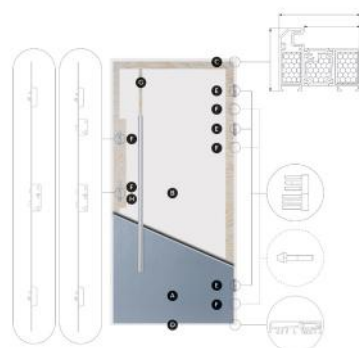

Comfort 73 ■

Superior 55 ■

VNÚTORNÉ ROZMERY ZÁRUBNE

C - šírka D - výška

Šírka dverí (cm)	Aluthermo 73		Aluthermo 55		Comfort 73		Superior 55	
	C (mm)	D (mm)	C (mm)	D (mm)	C (mm)	D (mm)	C (mm)	D (mm)
70	-	-	-	-	714	2009	703	2000
80	825	2011	805	2020	814	2009	803	2000
80N*	791	2011	775	2020	784	2009	773	2000
90	925	2011	905	2020	914	2009	903	2000
90N	891	2011	875	2020	884	2009	873	2000
100	1025	2011	1005	2020	1014	2009	1003	2000