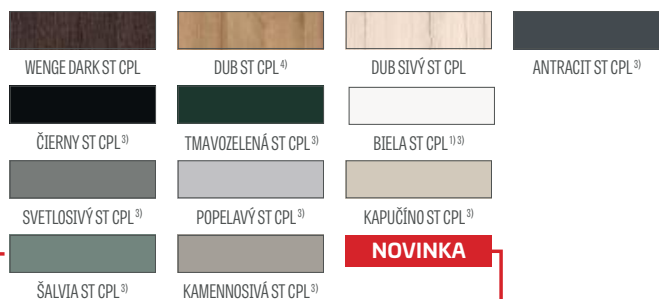

CPL

505 € 539 €