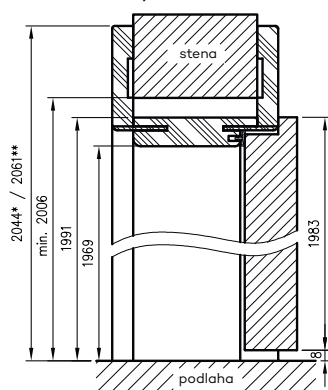

Vertikálny prierez falcovaných dverí s OR