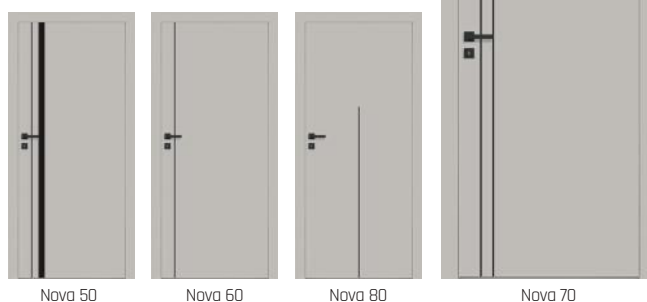

Priplatok dvere 90-100
9,50 €

DRE

NOVA

Falcové

MODEL	Laminat-Cell 60-185	Laminat-Cell 180-305
Nova	397 €	432 €

	biela matná	svetlo šedá matná	warm grey mat	kašmír matný	dub šalvia (štruktúra)	šalvia matná	tmavá olivová matná
R CELL Laminat-cell						NOVINKA	
	tmavý modrá matná	starožitná meď	betón oxide				
Intarzie	ocel brúsená	zlato brúsené	matný kamufáž				