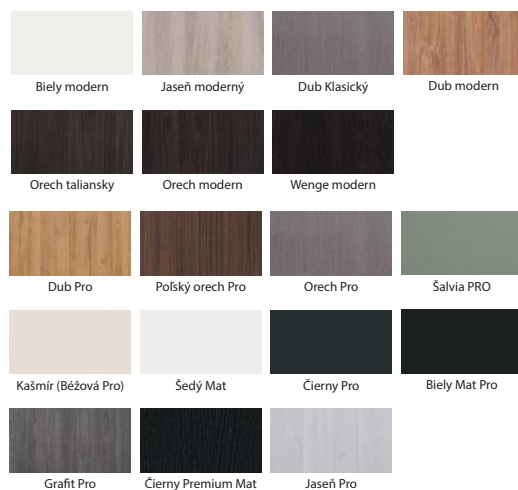

Dallas 02

Dallas 03

Čierne sklá
za príplatok
13,90 €

Top Decor **394 €** **428 €**

CPL **426 €** **460 €**

 komplet so zárubňou
od 80mm-180mm
 komplet so zárubňou
od 180mm-300mm

Top Decor

CPL