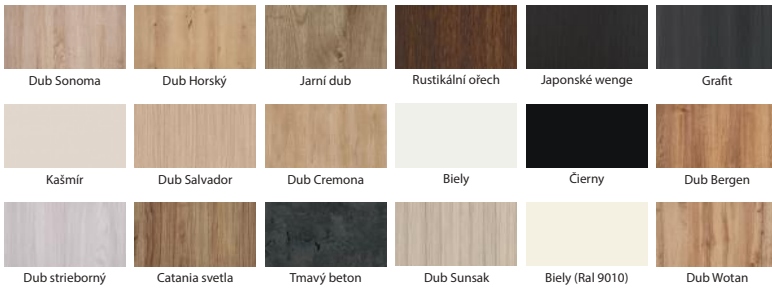

IMPERIODOOR® KATANIA

Top Decor **387 €** **421 €**

CPL **416 €** **450 €**

Top Decor