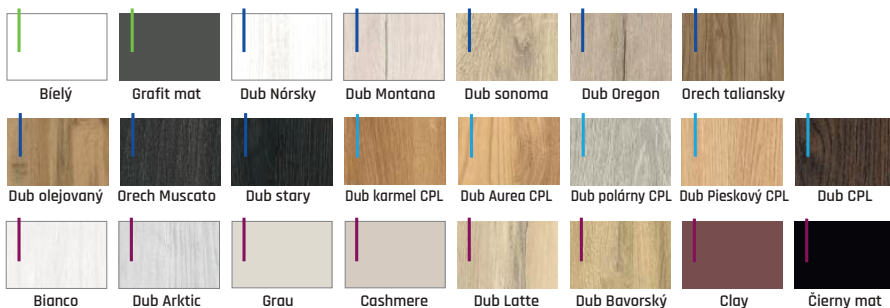

		320 €	359 €
		351 €	391 €

Folia Finish
 Folia 3D
 CPL laminat
 PP platinumium

komplet so zárubňou od 80mm-180mm
 komplet so zárubňou od 180mm-300mm

VOSTER[®] MURANO

MURANO 10

MURANO 20

MURANO 30

Folia Finish Folia 3D CPL laminat PP platinium