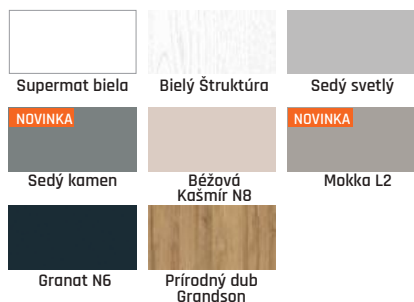

GRUPA PP ◆◆◆◆◆

508 €
548 €

GRUPA CPL ◆◆◆◆◆