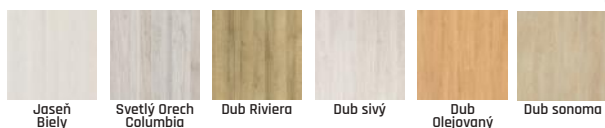

Záklopka 60 mm alebo 80 mm v cene

3D LOOK

IRIDIUM

CPL

3D LOOK

367 €

395 €

IRIDIUM, CPL

396 €

424 €

- komplet so zárubňou od 75mm-180mm
- komplet so zárubňou od 180mm-300 mm