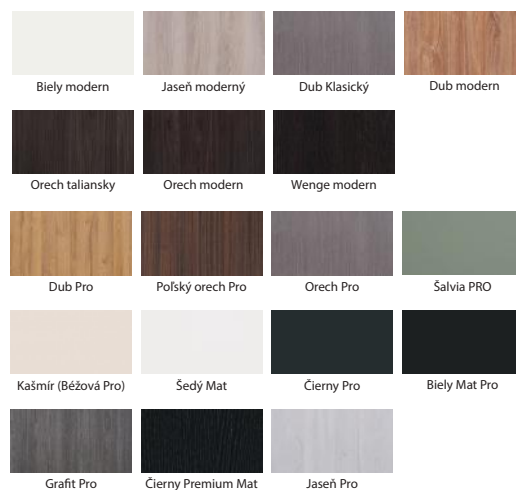

Top Decor **344 €** **379 €**

CPL **392 €** **426 €**

čierne sklá
za príplatok
13,90 €

IMPERIDOODOR® UNO

Top Decor **199 €** **233 €**

CPL **233 €** **267 €**

komplet so zárubňou
od 80mm-180mm

komplet so zárubňou
od 180mm-300mm

Top Decor

CPL