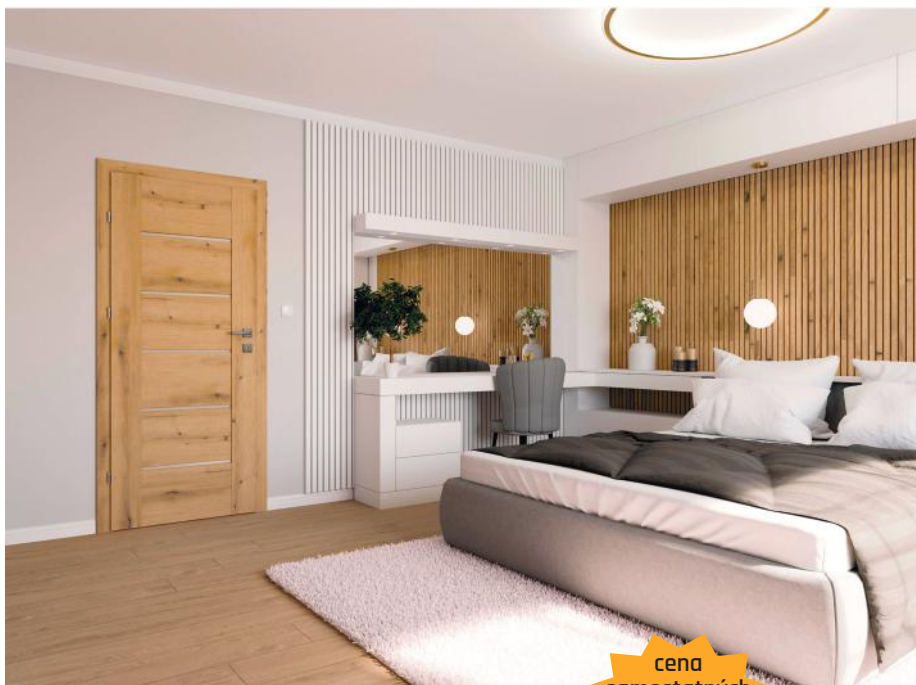

cena samostatných dverí
199,90 €

záklopky 80 mm

AURI 0
Kašmír mat

Laminat-Cell

záklopky 80 mm

AURI 0
Dub evoke

Laminat-Cell

záklopky 80 mm