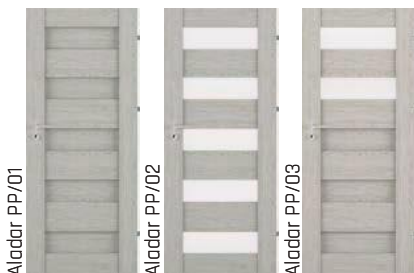

GRUPA FF

Niagara Black	Standard
340 €	223 €
374 €	258 €

■ komplet so zárubňou od 60mm-180mm
■ komplet so zárubňou od 180mm-300mm

Základka 60 mm alebo 80 mm v cene

ALADAR

MILLA

GRUPA PP ◆◆◆◆◆◆

Aladar	Milla
391 €	441 €
432 €	482 €