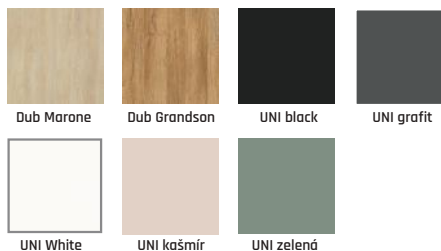

IRIDIUM

IRIDIUM

SVIN 1.1, 1.14, 1.3

405 € **431 €**

IRIDIUM

SVIN 1.2, 1.4, 1.15

471 € **497 €**

■ komplet so zárubňou od 75mm-180mm
■ komplet so zárubňou od 180mm-300 mm

Záklopka 60 mm alebo 80 mm v cene