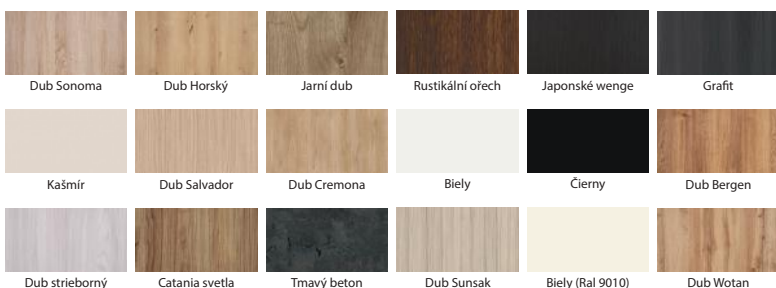

Top Decor	473 €	507 €	Top Decor	402 €	436 €
CPL	523 €	557 €	CPL	452 €	486 €

komplet so zárubňou od 80mm-180mm

komplet so zárubňou od 180mm-300mm

Záklopka 60 mm alebo 80 mm v cene

Top Decor

CPL