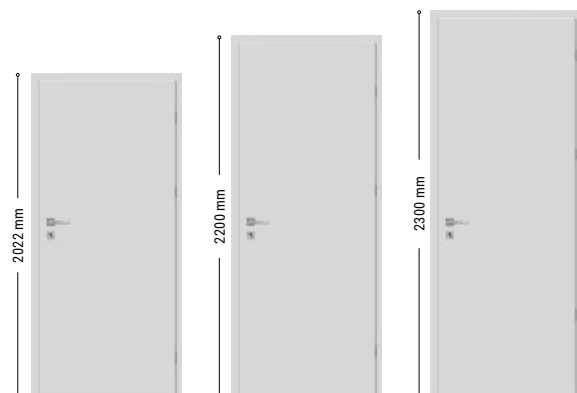

Základka 60 mm alebo 80 mm v cene

IRIDIUM, CPL

model 1

299 €

325 €

model 2

331 €

357 €

model 3

345 €

370 €

model 4

355 €

381 €

model 5

334 €

360 €

IRIDIUM, CPL

333 €

449 €

466 €

361 €

488 €

506 €

komplet so zárubňou od 75mm-180mm

komplet so zárubňou od 180mm-300mm