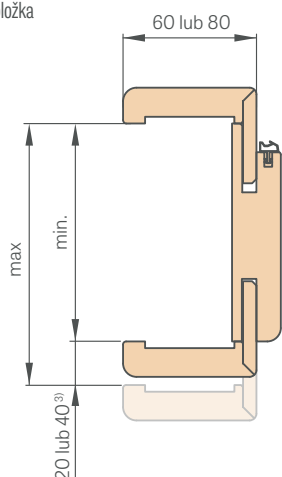

6 cm obložka / 8 cm obložka

³⁾ 40 mm pre rozsah 300-340 mm

Pri zárubni s rozsahom 65-80 mm je potrebné pero uholníka samostatne skrútiť na požadovaný rozsah

SPOJENIE ZÁRUBNE

záklopka 80 mm

záklopka 60 mm alebo 80 mm