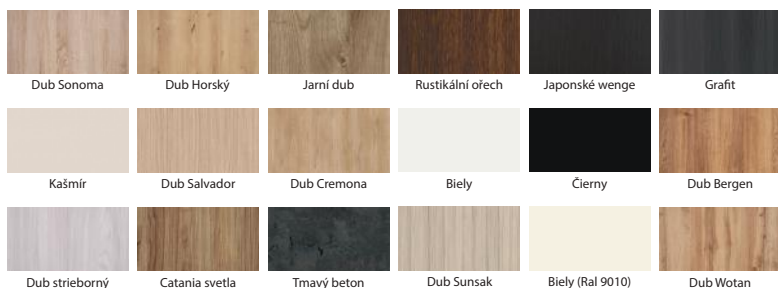

CPL **233 €** **267 €**

 komplet so zárubňou
od 80mm-180mm

 komplet so zárubňou
od 180mm-300mm

UNO plné

Top Decor

CPL

ELEGANT / THOR

Top Decor **390 €** **425 €**