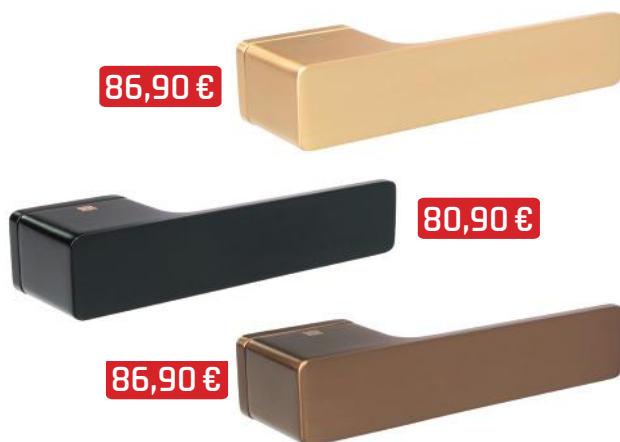

PEXA SLIM
satén mosadz, čierna,
saténová hnedá