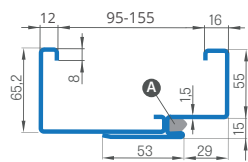

VNÚTORNE VCHODOVÉ DVERE HERSE S BEZPEČNÝMI ZÁMKAMI A TRŇMI PROTI VYLOMENIU - HRÚBK A KRÍDLA 46MM

V CENE: DVERE + PRAH Z NEREZOVEJ OCELE + VLOŽKY 30/45 + REGULOVANÁ OCEĽOVÁ ZÁRUBŇA 95-155 mm + KLUČKA ESSEN (pozri originálny katalóg Erkado) + KUKÁTKO