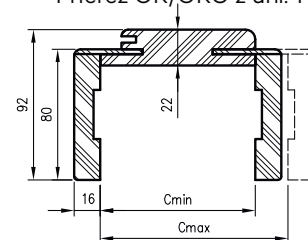

Prierez OR/ORC z uhl. T80