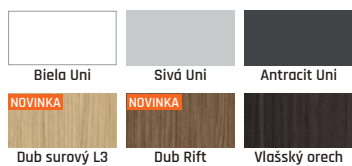

GRUPA CPL ◆◆◆◆◆◆