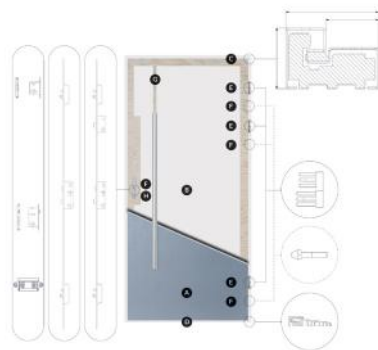

*** 3 stranný falc pri trojbodovom zámku a 4 stranný falc pri viacbodovom lištovom zámku

VONKAJŠIE ROZMERY ZÁRUBNE

A - šírka B - výška

Šírka dverí (cm)	Aluthermo 73		Aluthermo 55		Comfort 73		Superior 55	
	A (mm)	B (mm)	A (mm)	B (mm)	A (mm)	B (mm)	A (mm)	B (mm)
70	-	-	-	-	838	2091	807	2083
80	945	2091	925	2100	938	2091	907	2083
80N*	915	2091	895	2100	908	2091	877	2083
90	1045	2091	1025	2100	1038	2091	1007	2083
90N	1015	2091	995	2100	1008	2091	977	2083
100	1145	2091	1125	2100	1138	2091	1107	2083