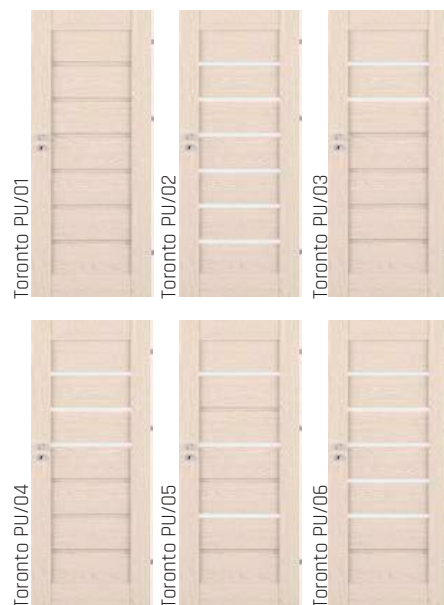

GRUPA CPL ◆◆◆◆◆◆

GRUPA CLPL ◆◆◆◆◆◆

GRUPA FF ◆◆◆◆◆◆

322 €	358 €
356 €	393 €

■ komplet so zárubňou od 60mm-180mm
■ komplet so zárubňou od 180mm-300mm

TORONTO

GRUPA PP ◆◆◆◆◆◆

Toronto	Canada
422 €	402 €
453 €	443 €