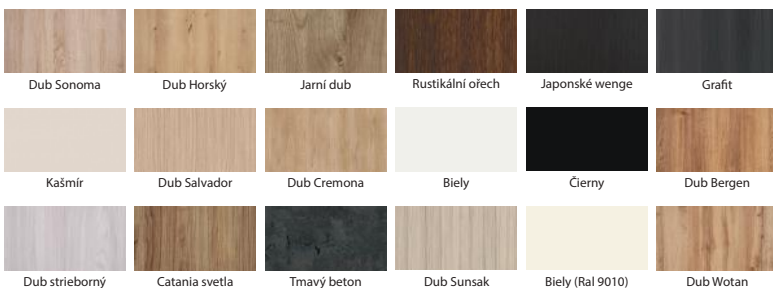

IMPERIODOOR® PALOMA

Top Decor **392 €** **427 €**

CPL **426 €** **461 €**

- komplet so zárubňou od 80mm-180mm
- komplet so zárubňou od 180mm-300mm

Záklopka 60 mm alebo 80 mm v cene

Top Decor

CPL