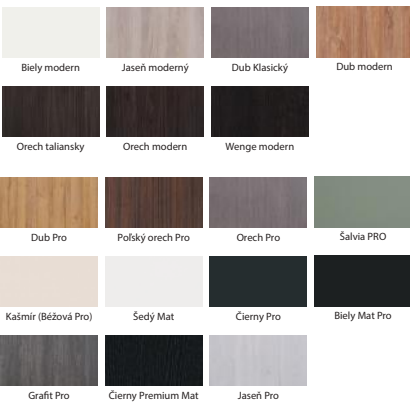

Čierne sklá za príplatok 13,90 €

Základnica 60 mm alebo 80 mm v cene

IMPERIODOOR® MARGO

Margo 2

Margo 1

Top Decor **387 €** **421 €**
 CPL **416 €** **450 €**

CPL

Top Decor