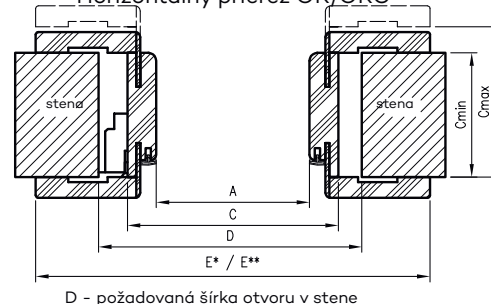

Horizontálny prierez OR/ORC