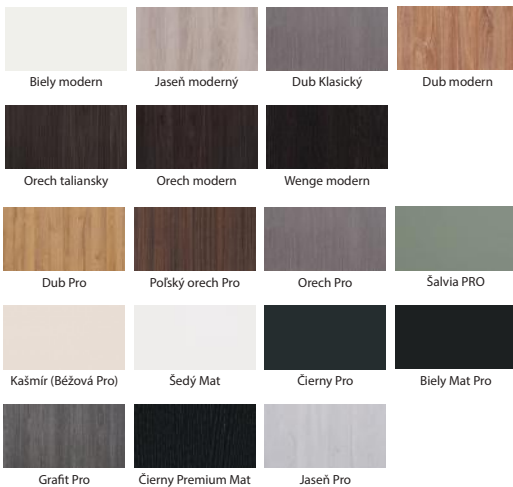

IMPERIODOOR® KATANIA

Top Decor **387 €** **421 €**

CPL **416 €** **450 €**

Top Decor

CPL

Top Decor **392 €** **426 €**

CPL **426 €** **461 €**

Čierne sklá
za príplatok
13,90 €

Ebro 01

Ebro 02

Ebro 03

Základka 60 mm alebo 80 mm v cene

Katania 01

Katania 02

Katania 03

IMPERIODOOR® EBRO