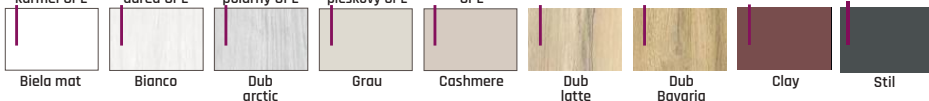

CPL laminat

PP platinium

		474 €	514 €
		506 €	545 €

sklo dark grey

- komplet so zárubňou od 80mm-180mm
- komplet so zárubňou od 180mm-300mm