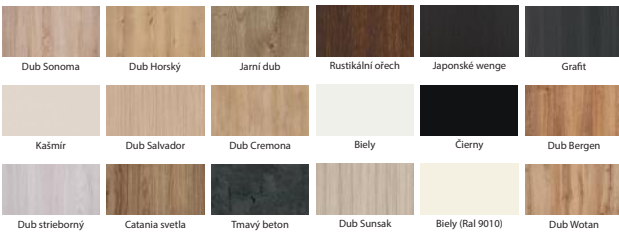

Čierne sklá za príplatok 13,90 €

Základnica 60 mm alebo 80 mm v cene

IMPERIODOOR® MARGO

Margo 2

Margo 1

Top Decor **387 €** **421 €**
 CPL **416 €** **450 €**

CPL

Top Decor