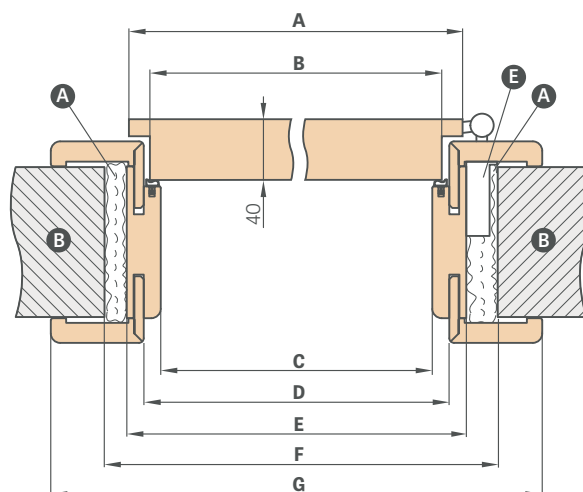

montážne video:
<https://youtu.be/habWxYCI98c>

SCHEMA REGULOVATEĽNEJ ZÁRUBNE

Šírka dveri	A	B	C	D	E	F	G
„60“	644	618	604	626	648	688	746*/786**
„65“	695	669	655	677	699	739	797*/837**
„70“	744	718	704	726	748	788	846*/886**
„75“	795	769	755	777	799	839	897*/937**
„80“	844	818	804	826	848	888	946*/986**
„85“	895	869	855	877	899	939	997*/1037**
„90“	944	918	904	926	948	988	1046*/1086**
„95“	995	969	955	977	999	1039	1097*/1137**
„100“	1044	1018	1004	1026	1048	1088	1146*/1186**
„110“	1144	1118	1104	1126	1148	1188	1246*/1286**