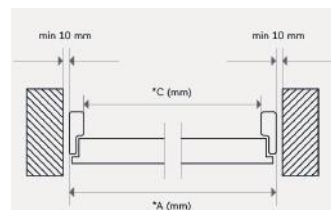

*** 3 stranný falc pri trojbodovom zámku a 4 stranný falc pri viacbodovom lištovom zámku

VONKAJŠIE ROZMERY ZÁRUBNE

A - šírka B - výška

Šírka dverí (cm)	Aluthermo 73		Aluthermo 55		Comfort 73		Superior 55	
	A (mm)	B (mm)	A (mm)	B (mm)	A (mm)	B (mm)	A (mm)	B (mm)
70	-	-	-	-	838	2091	807	2083
80	945	2091	925	2100	938	2091	907	2083
80N*	915	2091	895	2100	908	2091	877	2083
90	1045	2091	1025	2100	1038	2091	1007	2083
90N	1015	2091	995	2100	1008	2091	977	2083
100	1145	2091	1125	2100	1138	2091	1107	2083