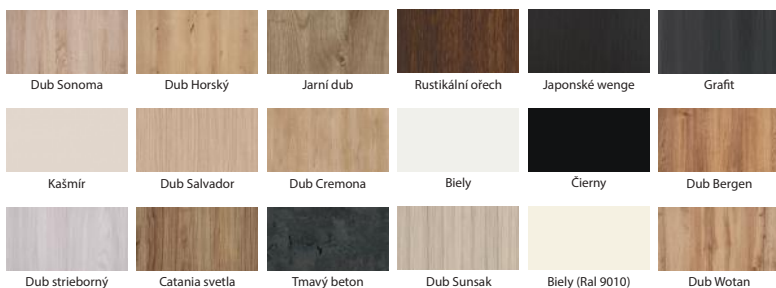

Dallas 02

Dallas 03

Čierne sklá
za príplatok
13,90 €

Top Decor **394 €** **428 €**

CPL **426 €** **460 €**

 komplet so zárubňou
od 80mm-180mm
 komplet so zárubňou
od 180mm-300mm

Top Decor

CPL