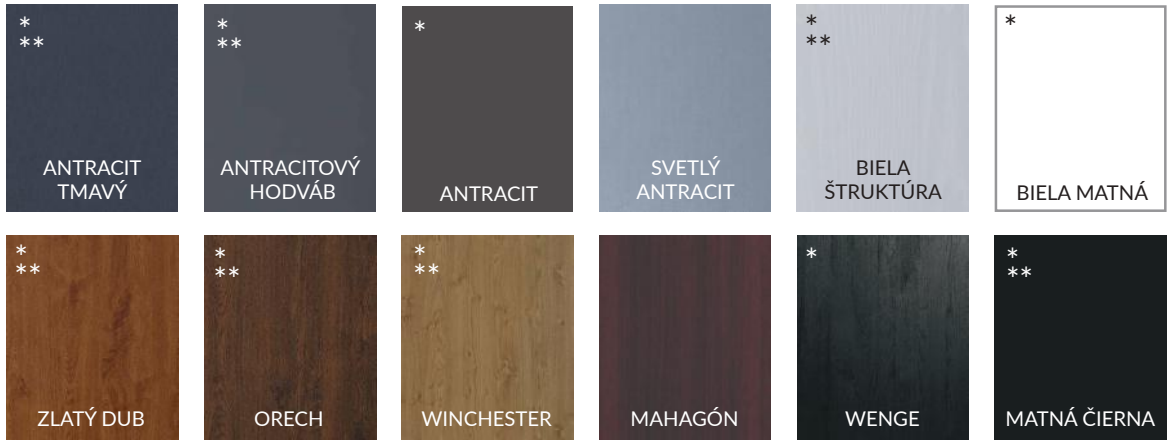

BRAGA GT intarzia vzor 3 čierny mat

BRAGA GT intarzia vzor 4 čierny mat

Dostupné farby

Štandardné farby

Dekory za príplatok na individuálne nacenenie

* Farby dostupné v balení Aluthermo

** Farby dostupné vo veľkosti 100