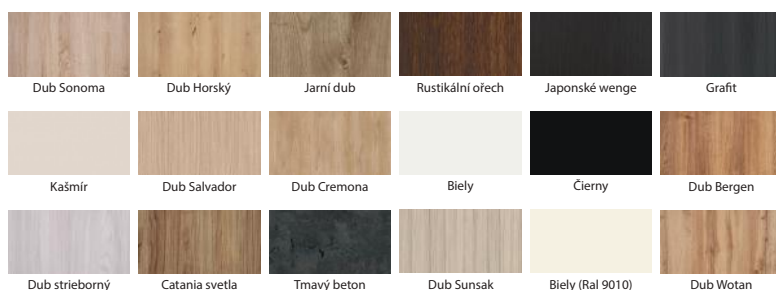

ELEGANT / THOR

Top Decor **390 €** **425 €**

CPL **440 €** **475 €**

Top Decor **422 €** **457 €**

CPL **472 €** **507 €**

komplet so zárubňou od 80mm-180mm
komplet so zárubňou od 180mm-300mm

SUERTE

Top Decor **387 €** **421 €**

CPL **416 €** **450 €**

Čierne sklá za príplatok 13,90 €

Základnica 60 mm alebo 80 mm v cene