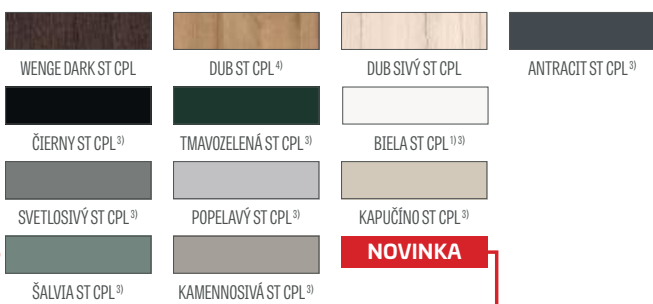

CPL

383 € 418 €

MAGNOLIA 7