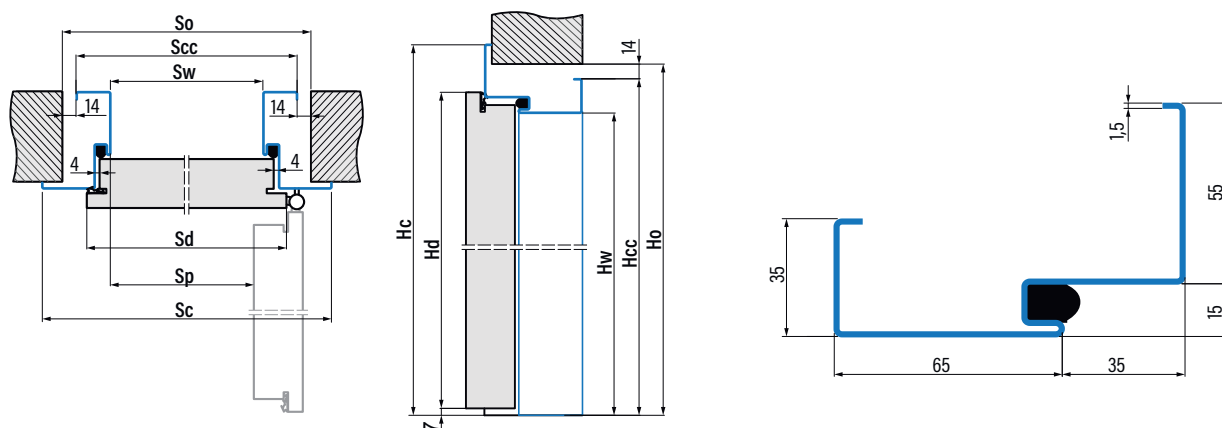

KOVANIE

- Tri trojdielne pánty SIMONSWERK Variant V v striebornej alebo čiernej farbe – voliteľné za príplatok
- Hákový zámok s prídavným horným zámkom
- Panoramatický priezor
- Bezpečnostová kľučka CERTUS RC3 s hornou rozetou. Štandardné vybavenie zahŕňa ochranu proti odvráteniu pre vložky – v kľučke a hornej rozete
- Sklápacie tesnenie, zvuková izolácia Rw 38 dB (-1-1) – voliteľné za príplatok
- Nerezový prah s tesnením
- Sada uzamykacích vložiek s jedným kľúčom, verzia s pracovnými kľúčmi – voliteľné za príplatok
- Dvere vo verzii EI30 sú k dispozícii so skrytým zatváračom alebo s povrchovo montovaným zatváračom dverí.

DOSTUPNÉ ŠÍRKY KRÍDLA

80ES 90ES 100ES 80ESZ 90ESZ 100ESZ

Šírka ES – investičná šírka ocelevej zárubne Šírka ESZ – investičná šírka, rozšírený rozmer pre dodatočnú konštrukciu zakrývajúcu oceľovú zárubňu

FARBY

- Typy dýh: CPL, ST CPL, PREMIUM

ZÁRUBNE

- Oceľová rohová zárubňa
- Vstavaná oceľová rohová zárubňa

OCEĽOVÁ ZÁRUBŇA OKTIS – RC3 EI30, RC2 EI30

Šírka krídla Rozmery podľa polskej normy s možnosťou skrátienia o 60 mm	Šírka otvoru v stene	Výška otvoru v stene	Celková šírka zárubne		Celková výška zárubne		Svetlo priechodu	Svetlo v zárubni	Výška v zárubni
Sd	So	Ho	Sc	Scc	Hc	Hcc	Sp	Sw	Hw
„80 ES“	860	2070	952	882	2091	2056	802	812	2021
„90 ES“	960	2070	1052	982	2091	2056	902	912	2021
„100 ES“	1060	2070	1152	1082	2091	2056	1002	1012	2021
„80 ESZ“	880	2080	972	902	2100	2065	822	832	2030
„90 ESZ“	980	2080	1072	1002	2100	2065	922	932	2030
„100 ESZ“	1080	2080	1172	1102	2100	2065	1022	1032	2030