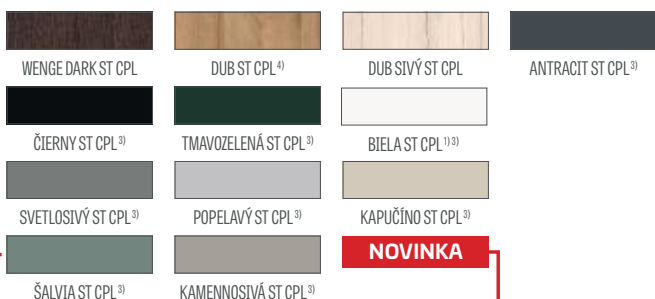

340 € 375 €

PREMIUM

385 € 419 €

NOVINKA

CPL

385 € 419 €

NOVINKA

AZALIA 6 v dekore KAMENNOSIVÁ ST CPL