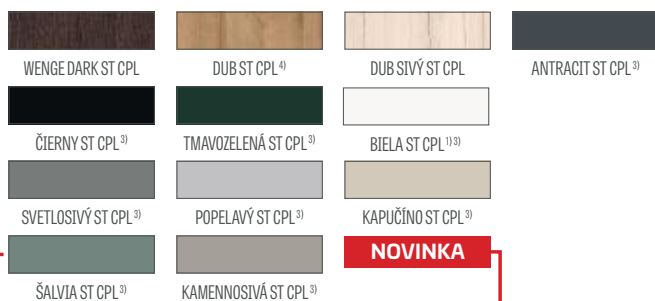

KAMELIA 3

GREKO

363 € 402 €

PREMIUM

398 € 432 €

NOVINKA

CPL

398 € 432 €