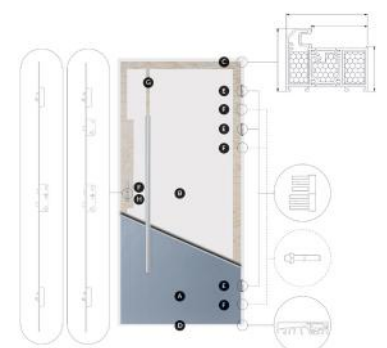

Aluthermo 55 ■