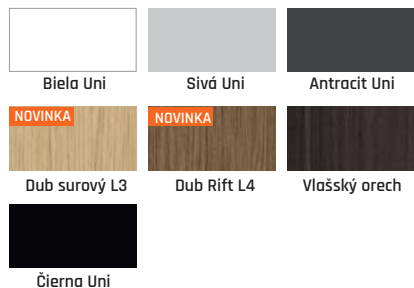

GRUPA CLPL ◆◆◆◆◆

GRUPA FF ◆◆◆◆◆