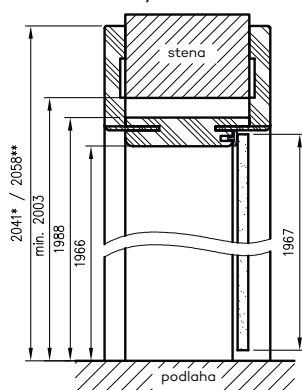

Vertikálny prierez sklenených dverí s ORC