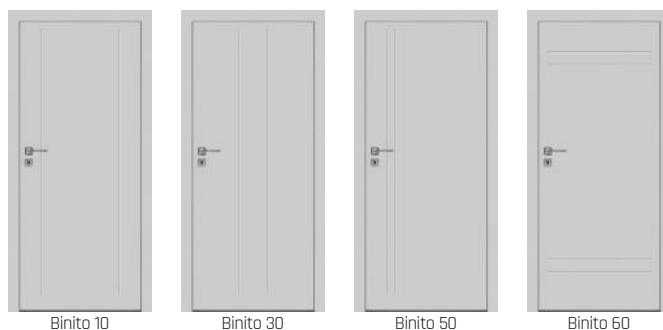

AKCIA!
od 440 €

Priplatok dvere 90-100
14,80 €

Kľučka s rozetou za 1 €

Kľučky do vypredania zásob:
WEGA, ATRIA, ARTCTUS, ORION, ZETA, AVIOR,
MIMOSA A ALTAR (pozri originálny katalóg DRE)

Biela - lak akryl UV - RAL 9003
Kašmír - NCS S1502-Y50R
Sabio - NCS S3005-G80Y
Latte - Flugger 4362, NCS S1505-Y50R
Popolavá - RAL 7035

MODEL	Lakované 75-185	Lakované 180-305
Falcové Uni 10	440 €	489 €
Falcové Binito 10-90	477 €	526 €

Priplatok za vyplnenie z DTD - **42 €**

Priplatok za tretí 3D pánt - **45 €**