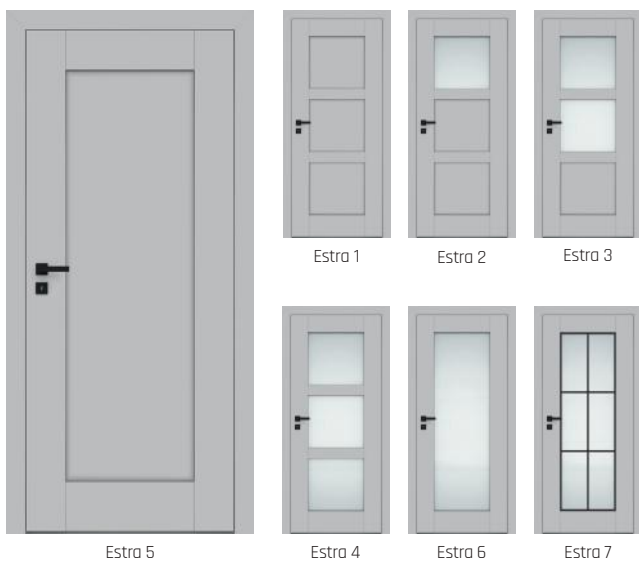

DRE

ESTRA

Falcové

MODEL	Synchro 3D, Laminat-Cell, 60-185	Synchro 3D, Laminat-Cell 180-305
Estra 1-6, 11	414 €	450 €
Estra 7-9, 12-14	451 €	487 €

Výška 2110 a 2240 na dopyt
Záklopka 60mm alebo 80mm v cene

	biela matná	svetlo šedá matná	warm grey mat	kašmír matný	dub šalvia (štruktúra)	šalvia matná	tmavá olivová matná
R CELL Laminat-cell						NOVINKA	
	tmavý modrá matná	čierna matná 2	NOVINKA dub natur premium	dub evoke	dub vintage		
R 3D Synchro 3D	dub grand	brest	orech americký	eben*	poľský dub 3D		

Priplatok dvere 90-100
9,50 €