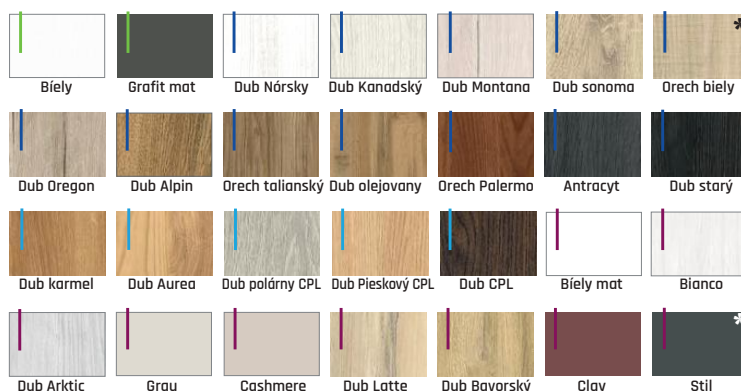

VICAR 40

VICAR 50

Folia Finish Folia 3D CPL laminat PP platinum

		317 €	356 €
		348 €	388 €

komplet so zárubňou od 80mm-180mm
 komplet so zárubňou od 180mm-300mm

* len model Vinci

VOSTER® ROCCO

ROCCO 10 ROCCO 20 ROCCO 30