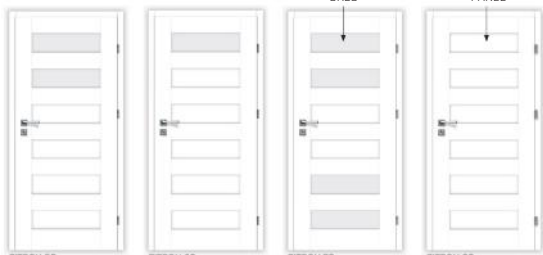

ROCCO 40 ROCCO 50

		320 €	359 €
		351 €	391 €

Folia Finish
 Folia 3D
 CPL laminat
 PP platinumium

Príplatok za záklopku 80mm - 13 €

VOSTER® ZITRON

ZITRON 10 ZITRON 20 ZITRON 30 ZITRON 40

ZITRON 50 ZITRON 60 ZITRON 70 ZITRON 80