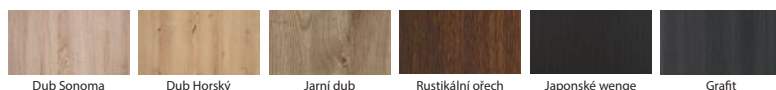

Top Decor **640 €** **674 €**

Top Decor **366 €** **400 €**

CPL **665 €** **699 €**

CPL **416 €** **450 €**

Top Decor **501 €** **536 €**

Top Decor **466 €** **500 €**

Top Decor **651 €** **685 €**

CPL **551 €** **586 €**

CPL **516 €** **550 €**

CPL **701 €** **735 €**

CPL

Top Decor

Záklopka 60 mm alebo 80 mm v cene