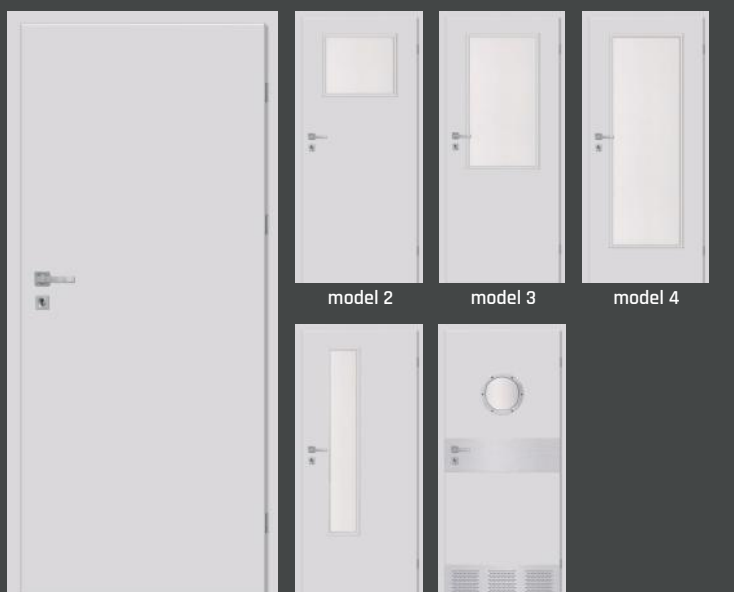

333 €

449 €

466 €

361 €

488 €

506 €

komplet so zárubňou od 75mm-180mm

komplet so zárubňou od 180mm-300mm