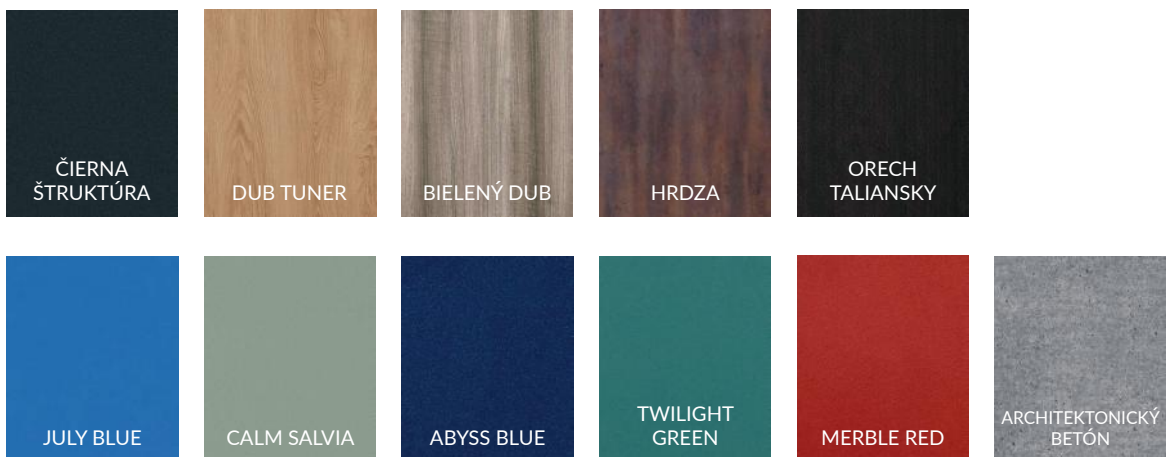

BRAGA GT intarzia vzor 3 čierny mat

BRAGA GT intarzia vzor 4 čierny mat

Dostupné farby

Štandardné farby

Dekory za príplatok na individuálne nacenenie

* Farby dostupné v balení Aluthermo

** Farby dostupné vo veľkosti 100