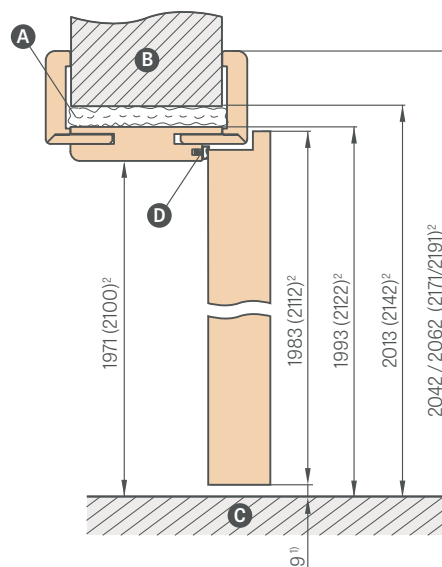

¹⁾ príпустná odchýlka vyplývajúca z rozmerovej tolerancie zárubne ± 3 mm (odporúčame skontrolovať pred montážou)

²⁾ norma PL2112 za príplatok 15 %

A - pena **B** - múr **C** - podlaha **D** - gumové tesnenie **E** - závesové lôžko