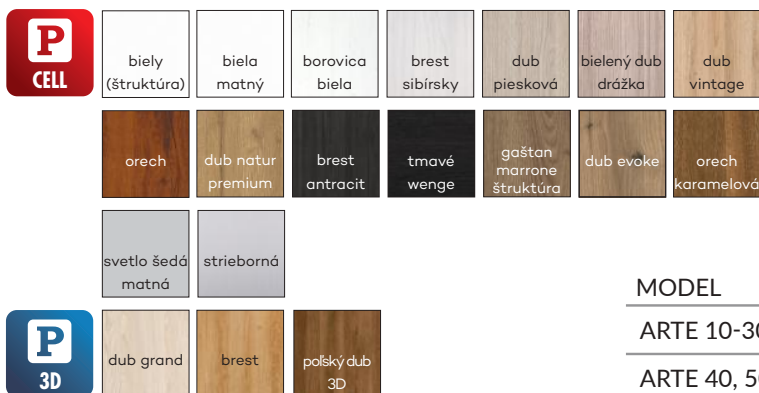

Záklopka 60mm alebo 80mm v cene
Príplatok za vyplnenie z DTD - 42 €

DEKORY

Príplatok dvere
90-100
9,50 €

MODEL	Laminat-CELL, 3D 60-185	Laminat-CELL, 3D 180-305
ARTE 10-30, 90	385 €	420 €
ARTE 40, 50, 80	352 €	387 €