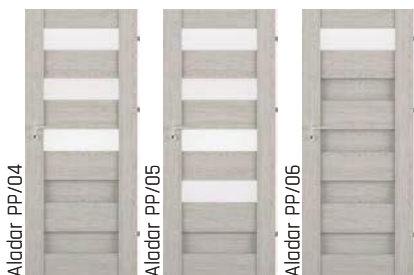

GRUPA FF

Niagara Black	Standard
340 €	223 €
374 €	258 €

■ komplet so zárubňou od 60mm-180mm
■ komplet so zárubňou od 180mm-300mm

Základka 60 mm alebo 80 mm v cene

ALADAR

MILLA

GRUPA PP ◆◆◆◆◆◆

Aladar	Milla
391 €	441 €
432 €	482 €