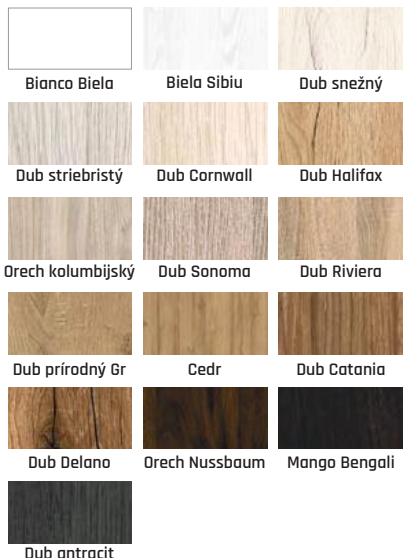

NIAGARA MIRROR

GRUPA PP ◆◆◆◆◆

508 €
548 €

GRUPA CPL ◆◆◆◆◆

GRUPA CLPL ◆◆◆◆◆

GRUPA FF ◆◆◆◆◆

438 €
473 €

Príplatok za model 2 a 3 - **85,90€**

Zrkadlo široké 55 mm pri modeloch NIAGARA 01 alebo 155 mm pri modeloch NIAGARA 02 a NIAGARA 03

komplet so zárubňou od 60mm-180mm
komplet so zárubňou od 180mm-300mm