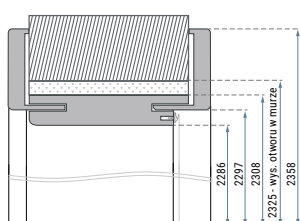

NATURA HK CPL

CLASSEN®

Základka 60 mm alebo 80 mm v cene

IRIDIUM, CPL

model 1

299 €

325 €

model 2

331 €

357 €

model 3

345 €

370 €

model 4

355 €

381 €

model 5

334 €

360 €

IRIDIUM, CPL

333 €

449 €

466 €

361 €

488 €

506 €

komplet so zárubňou od 75mm-180mm

komplet so zárubňou od 180mm-300mm

IRIDIUM

CPL

CPL