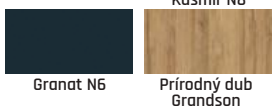

Niagara Black Dub Halifax

Standard Dub Halifax

Niagara Black Biela Bianco

Standard Biela Bianco

GRUPA PP

GRUPA CPL

GRUPA CLPL

Niagara Black	Standard
408 €	292 €
449 €	333 €