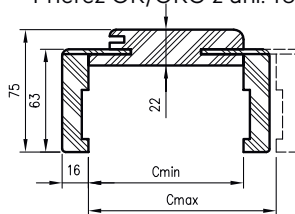

Prierez OR/ORC z uhl. T63