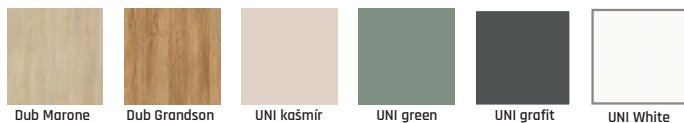

Magnetic 4

Magnetic 7

FORMA

CLASSEN®

Záklopka 60 mm alebo 80 mm v cene

IRIDIUM

IRIDIUM

449 €