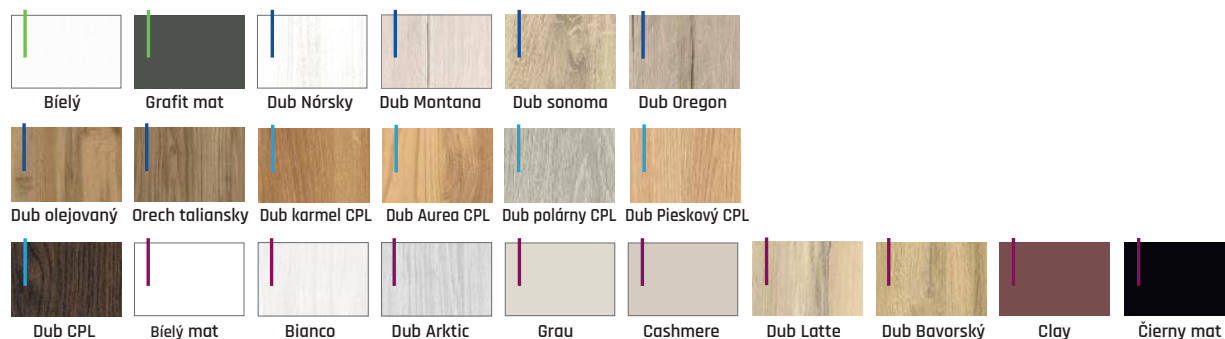

komplet so zárubňou od 80mm-180mm komplet so zárubňou od 180mm-300mm

PRIX

Folia Finish Folia 3D CPL laminat PP platinumium

		310 €	350 €
		345 €	384 €

Prix 10

Prix 30

Prix 50

Príplatok za zárubňu 80mm - 13 €