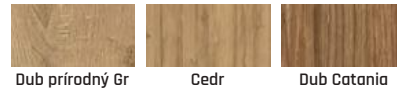

GRUPA FF

Niagara Black	Standard
340 €	223 €
374 €	258 €

■ komplet so zárubňou od 60mm-180mm
■ komplet so zárubňou od 180mm-300mm

Základka 60 mm alebo 80 mm v cene