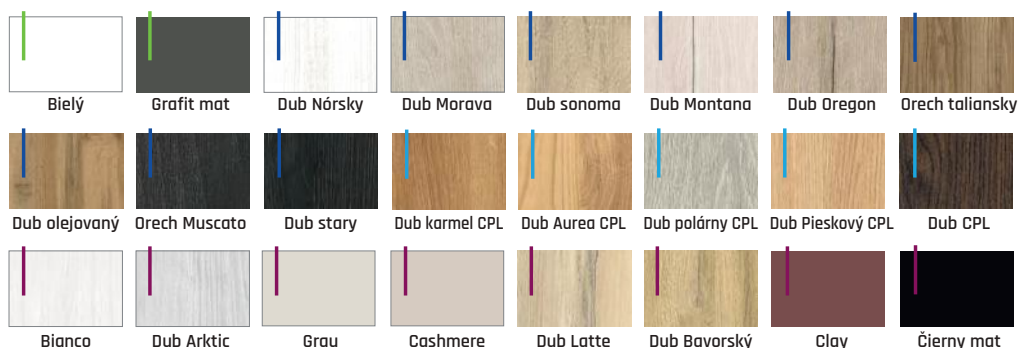

MARS

Folia Finish Folia 3D CPL laminat PP platinumium

		320 €	359 €
		345 €	384 €

komplet so zárubňou od 80mm-180mm
 komplet so zárubňou od 180mm-300mm

Mars 10

Mars 20

Mars 30

Mars 40