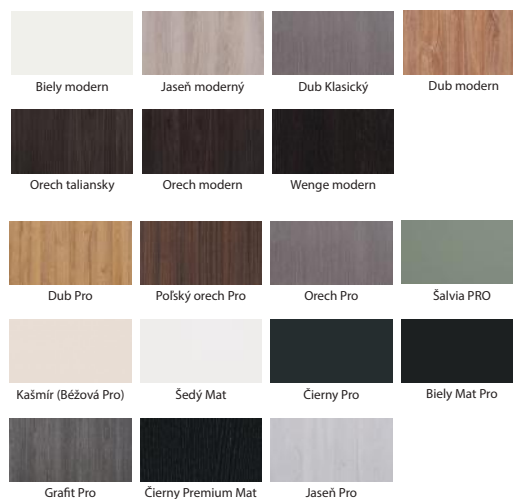

Základnica 60 mm alebo 80 mm v cene