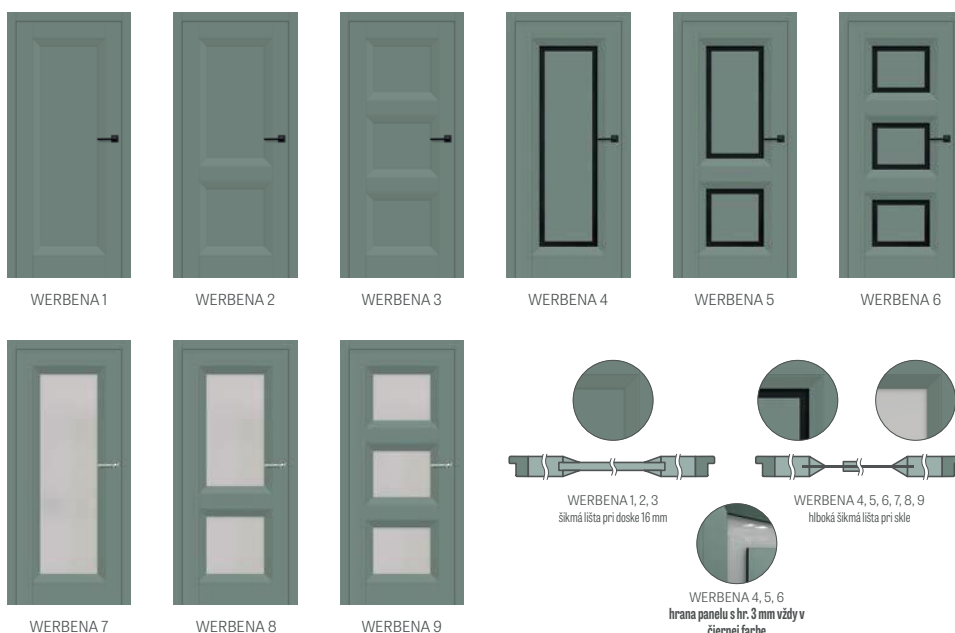

WERBENA 2

WERBENA 3

WERBENA 4

WERBENA 5

WERBENA 6

WERBENA 7

WERBENA 8

WERBENA 9

WERBENA 1, 2, 3
šikmá lišta pri doske 16 mm

WERBENA 4, 5, 6
hrana panelu s hr. 3 mm vždy v čiernej farbe

WERBENA 4 v dekore ŠALVIA ST CPL, s kľučkou BELIA SLIM, chróm lesklý

WERBENA 1