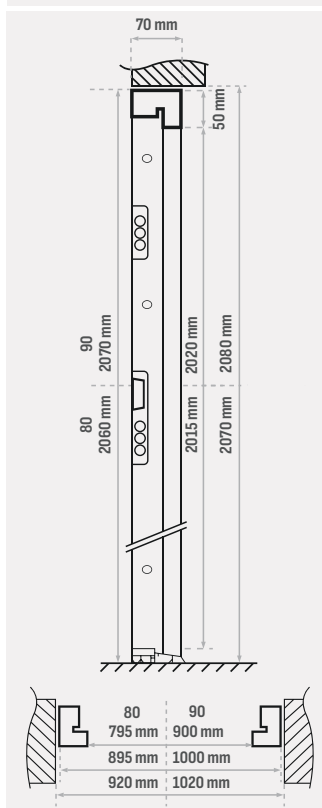

Tepelná izolácia Úd [W / (m²K)]
Plnė dvere 1,2 [W / (m²K)]
Dvere so zasklením 1,3 [W / (m²K)]