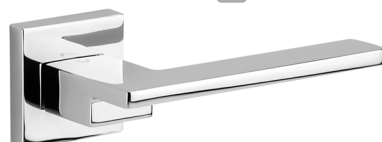

COSMO

44,00 €
1063,00 Kč

chróm | chrom

BB 12,00|300
PZ 12,00|300
WC 18,00|360