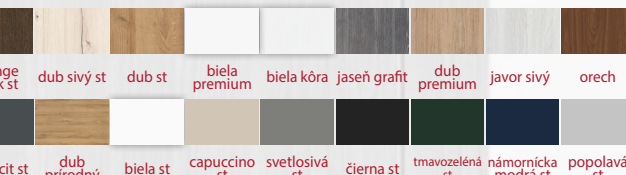

## ERKADO

MISKANT 1

MISKANT 2

MISKANT 3

MISKANT 4

MISKANT 5

MISKANT 6

65-180 mm	180-300 mm
310,00 €	330,00 €
6150,00 Kč	6600,00 Kč
80-195 mm	195-315 mm
415,00 €	440,00 €
8300,00 Kč	8750,00 Kč