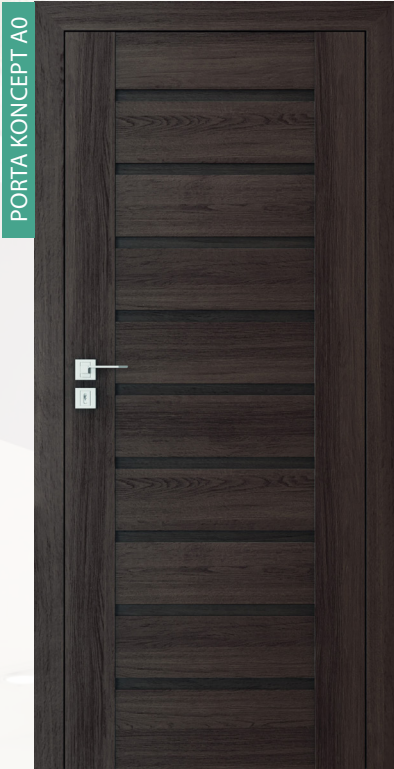

od 375,00 €
komplet so zárubňou
od 75 mm - 179 mm
od 7300,00 Kč

od 400,00 €
komplet so zárubňou
od 180 mm - 300 mm
od 8100,00 Kč

kľučky na výber / kličky na výber
uvedená cena je vrátane rozety /bb,pz,wc/

agát medový	borovica nórska	wenge white
borovica andersen	agát strieborný	dub tmavý
dub craft zlatý	dub klasický	buk škandinávsky
dub matný	dub škandinávsky	dub kalifornia
premium biela*	dub matný	dub škandinávsky
	dub prírodný	dub sibírsky
		dub južný

75-179 mm	180-300 mm
375,00 €	400,00 €
7300,00 Kč	8100,00 Kč
460,00 €	475,00 €
9300,00 Kč	9600,00 Kč
425,00 €	465,00 €
8550,00 Kč	9200,00 Kč
400,00 €	435,00 €
8050,00 Kč	8600,00 Kč
505,00 €	525,00 €
10050,00 Kč	10500,00 Kč
460,00 €	495,00 €
9250,00 Kč	9950,00 Kč