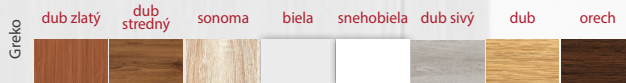

## ERKADO

MISKANT 1

MISKANT 2

MISKANT 3

MISKANT 4

MISKANT 5

MISKANT 6

65-180 mm	180-300 mm
310,00 €	330,00 €
6150,00 Kč	6600,00 Kč
80-195 mm	195-315 mm
415,00 €	440,00 €
8300,00 Kč	8750,00 Kč