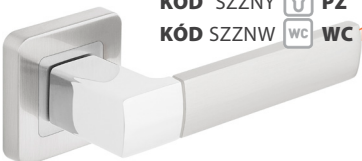

TREND 21|460

KÓD ZBRZN

nikel/satén | nikl/satén

SKLADOM KÓD SZZNK 0 BB 8,00|200
KÓD SZZNY 1 PZ 8,00|200
KÓD SZZNW WC WC 12,00|260