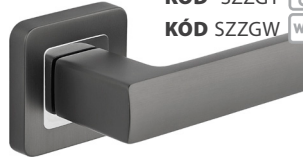

TREND 21|460

KÓD ZBRZG

chróm/grafit | chrom/grafit

DO 10 DNÍ KÓD SZZGK 0 BB 9,00|220
KÓD SZZGY 1 PZ 9,00|220
KÓD SZZGW WC WC 13,00|280