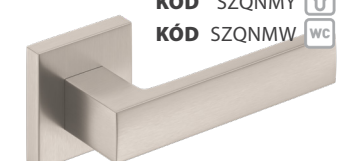

CUBE Q 35|730

KÓD ZCUKNM

nikel matný, kartáčovaný | nikl matný, kartáčovaný

DO 10 DNÍ KÓD SZQNMK 0 BB 12,00|260
KÓD SZQNMY 1 PZ 12,00|260
KÓD SZQNMW WC WC 21,00|460