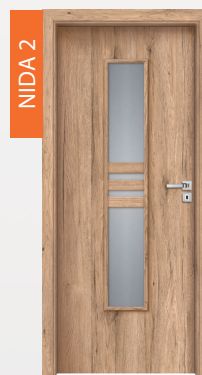

príerez falcovej
regulovanej zárubne

príerez falcové
regulované zárubne

	coimbra	eben	céder bielený	dub naturálny	dub snežný	dub ušľachtily	
	B402	B406	B462	B587	B596	B541	
biela	orech klasický	dub európsky	dub jesenný	dub jarný	dub zimný	smrekovec sibírsky	
B134	B597	B639	B706	B705	B707	B708	
B136	B598	B637	B288	B224	B339		
buk	dub popolavý	antracit	gaštan	dub	orech		

75-179 mm	225,00 € 4600,00 Kč
180-299 mm	250,00 € 5100,00 Kč

klučky na výber / kliky na výber

11,50€ / 260,00 Kč

15,00€ / 330,00 Kč

15,00€ / 330,00 Kč

19,00€ / 420,00 Kč

uvedená cena je vrátane rozety /bb,pz,wc/

NIDA | ROMA

CAPRIO