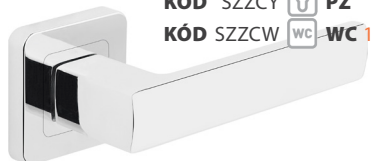

TREND 21|460

KÓD ZBRZC

chróm lesklý | chrom lesklý

DO 10 DNÍ KÓD SZZCK 0 BB 9,00|220
KÓD SZZCY 1 PZ 9,00|220
KÓD SZZCW WC WC 13,00|280