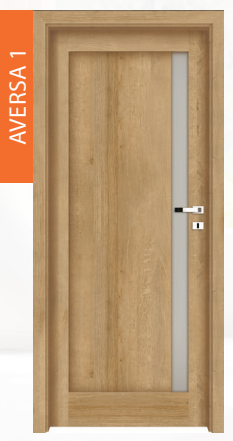

dub Flagstaff	grafit matný	dub Narbonne	biela matná	dub Catania	čierna matná	LAMINOLACK	75-179 mm	180-299 mm	
B744	B741	B743	B739	B742	B726		285,00 €	320,00 €	
							5750,00 Kč	6300,00 Kč	
biela	orech klasický	coimbra	eben	céder biely	dub naturálny	dub snežný	dub ušľachtily	ENDURO/ENDURO 3D/ ENDURO PLUS:	
B134	B597	B402	B406	B462	B587	B596	B541	75-179 mm	180-299 mm
B598	B637	B639	B706	B705	B707	B708		255,00 €	280,00 €
dub popolavý	antracit	dub európsky	dub jesenný	dub jarný	dub zimný	smrekovec sibírsky		5450,00 Kč	5900,00 Kč