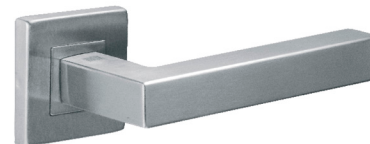

QUATTRO

25,00 €
520,00 Kč

inox | inox

BB 5,80|120
PZ 5,80|120
WC 19,30|380