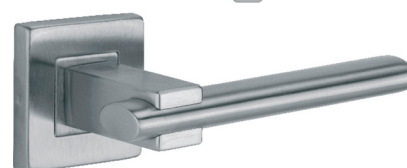

## OVALIX Q

25,50 €  
520,00 Kč

inox | inox

BB 5,80|120  
PZ 5,80|120  
WC 19,30|380

FLIP BB

FLIP WC

FLIP PZ

ONYX BB