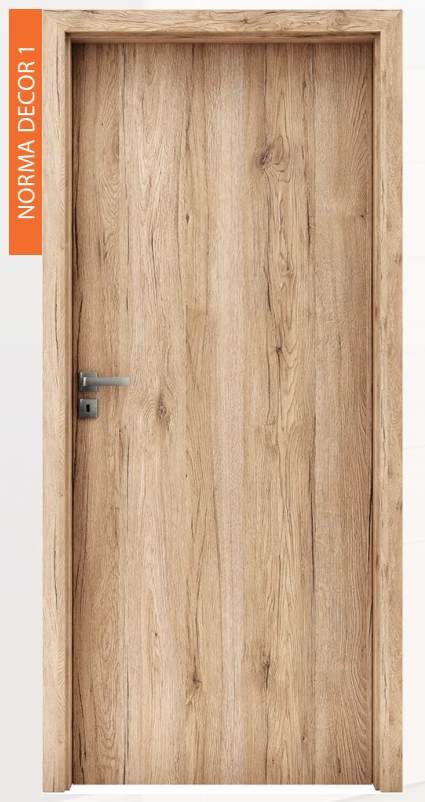

ENDURO/ENDURO 3D/ENDURO PLUS:

buk B136	dub B224	orech B339	biela B134	coimbra B402	75-179 mm 165,00 € 3300,00 Kč
eben B406	céder bielený B462	dub naturálny B587	dub snežný B596	dub usľachtily B541	180-299 mm 190,00 € 3850,00 Kč
B639	B706	B705	B707	B708	
dub európsky B656	dub jesenný B657	dub jarný B597	dub zimný B598	smrekovec sibírsky B637	
dub taliansky	dub severský	orech klasický	dub popolavý	antracit	

LAMINOLACK

prierez falcovej regulovanej zárubne	biela matná B739	dub Catania B742	čierna matná B726	75-179 mm 195,00 € 3850,00 Kč
průřez falcové regulované zárubně	B744	B741	B743	180-299 mm 225,00 € 4450,00 Kč
	dub Flagstaff	grafit matný	dub Narbonne	

165,00 € komplet so zárubňou od 75 mm - 179 mm	190,00 € komplet so zárubňou od 180 mm - 299 mm
3300,00 Kč	3850,00 Kč