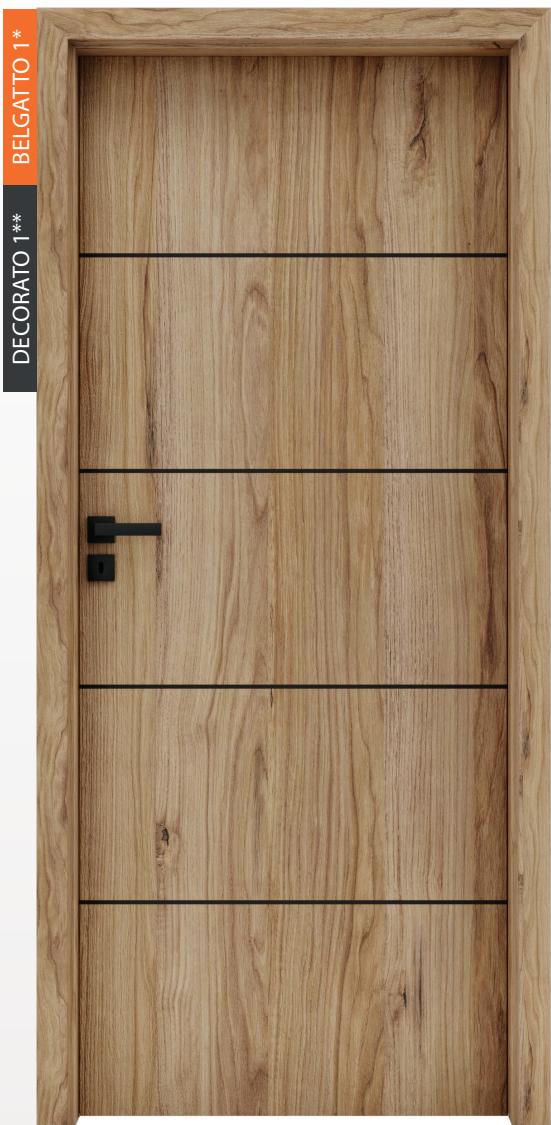

250,00 €
komplet so zárubňou
od 75 mm - 179 mm

275,00 €
komplet so zárubňou
od 180 mm - 299 mm

5000,00 Kč

5400,00 Kč

*** BELGATTO S FRÉZOVANÍM 8mm
V TVARE PÍSMENA "U"**

**** DECORATO S FRÉZOVANÍM 3mm
V TVARE PÍSMENA "V"**

BELGATTO	DECORATO
75-179 mm	75-179 mm
250,00 €	250,00 €
5000,00 Kč	5000,00 Kč
180-299 mm	180-299 mm
275,00 €	275,00 €
5400,00 Kč	5400,00 Kč

prierez falcovej
regulovanej zárubne

průřez falcové
regulované zárubně

kľučky na výber / kliky na výber

11,50€ / 260,00 Kč

15,00€ / 330,00Kč

15,00€ / 330,00Kč

19,00€ / 420,00Kč

uvedená cena je vrátane rozety /bb,pz,wc/

BELGATTO | DECORATO

INVADO®