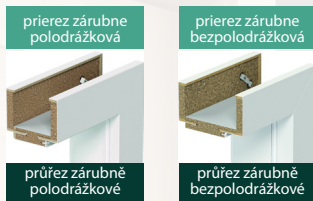

VERTE PREMIUM C1