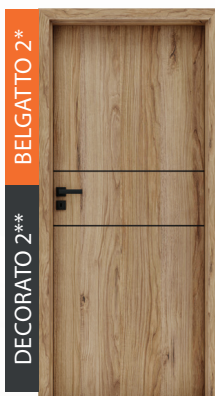

250,00 €
komplet so zárubňou
od 75 mm - 179 mm

275,00 €
komplet so zárubňou
od 180 mm - 299 mm

5000,00 Kč

5400,00 Kč

*** BELGATTO S FRÉZOVANÍM 8mm
V TVARE PÍSMENA "U"**

**** DECORATO S FRÉZOVANÍM 3mm
V TVARE PÍSMENA "V"**

BELGATTO	DECORATO
75-179 mm	75-179 mm
250,00 €	250,00 €
5000,00 Kč	5000,00 Kč
180-299 mm	180-299 mm
275,00 €	275,00 €
5400,00 Kč	5400,00 Kč

prierez falcovej
regulovanej zárubne

průřez falcové
regulované zárubně

kľučky na výber / kliky na výber

11,50€ / 260,00 Kč

15,00€ / 330,00Kč

15,00€ / 330,00Kč

19,00€ / 420,00Kč

uvedená cena je vrátane rozety /bb,pz,wc/

BELGATTO | DECORATO

INVADO®