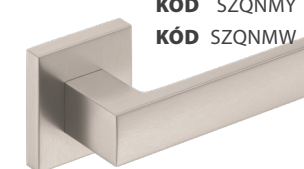

CUBE Q 35|730

KÓD ZCUKNM

nikel matný, kartáčovaný | nikl matný, kartáčovaný

DO 10 DNÍ **KÓD** SZQNMK **0** **BB** 12,00|260
KÓD SZQNMY **1** **PZ** 12,00|260
KÓD SZQNMW **WC** **WC** 21,00|460