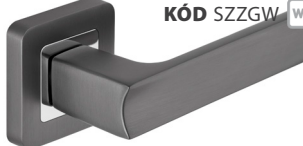

IBIZA 21|460

KÓD ZIBZG

grafit/chróm | grafit/chrom

SKLADOM **KÓD** SZZGK **0** **BB** 9,00|220
KÓD SZZGY **1** **PZ** 9,00|220
KÓD SZZGW **WC** **WC** 13,00|280