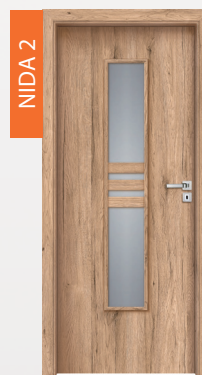

# VIRGO | LIBRA

**215,00 €**  
komplet so zárubňou  
od 75 mm - 179 mm

**235,00 €**  
komplet so zárubňou  
od 180 mm - 299 mm

**4300,00 Kč**   **4800,00 Kč**

príerez falcovej  
regulovanej zárubne

príerez falcové  
regulované zárubne