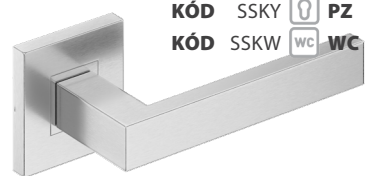

TOPAZ 12,50|280

KÓD STK
nerez | nerez

SKLADOM KÓD SSKK BB 5,50|150
KÓD SSKY PZ 5,50|150
KÓD SSKW WC 11,50|250