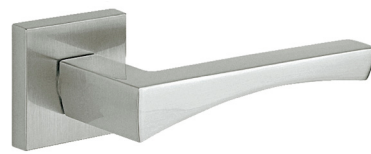

ONYX Q

35,00 €
680,00 Kč

nikel-satyna
nikl-satyna

BB 12,00|300
PZ 12,00|300
WC 19,20|380