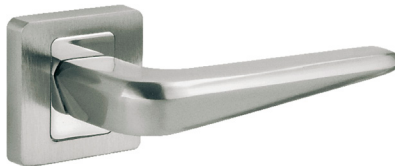

ROMEO

15,00 €
330,00 Kč

nikel-satyna / chróm
nikl-satyna / chrom

BB 9,00|220
PZ 9,00|220
WC 12,00|300