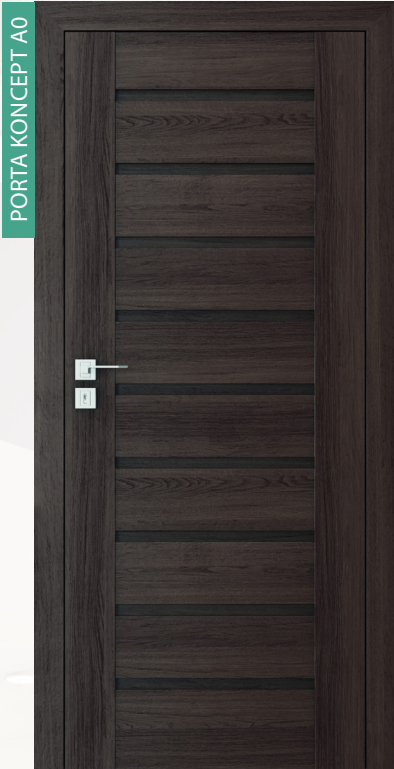

od 360,00 € komplet so zárubňou od 75 mm - 179 mm	od 380,00 € komplet so zárubňou od 180 mm - 300 mm
od 6800,00 Kč	od 7600,00 Kč

kľučky na výber / kličky na výber
uvedená cena je vrátane rozety /bb,pz,wc/

Diana 11,50 € / 260,00 Kč
Topaz 15,00 € / 330,00 Kč
Prima 15,00 € / 330,00 Kč
Rumba 19,00 € / 420,00 Kč

Portasynchro 3D

agát medový	borovica nórska	wenge white
borovica andersen	agát strieborný	dub tmavý
dub matný	dub klasický	buk škandinávsky
dub craft zlatý	dub škandinávsky	dub kalifornia
dub matný	dub škandinávsky	dub sibirský
dub matný	dub škandinávsky	dub južný

Portaperfect 3D

premium biela*

75-179 mm	180-300 mm
360,00 € 6800,00 Kč	380,00 € 7600,00 Kč
440,00 € 8700,00 Kč	450,00 € 8950,00 Kč
400,00 € 7900,00 Kč	440,00 € 8550,00 Kč
380,00 € 7500,00 Kč	415,00 € 8000,00 Kč
480,00 € 9400,00 Kč	500,00 € 9800,00 Kč
440,00 € 8600,00 Kč	470,00 € 9300,00 Kč