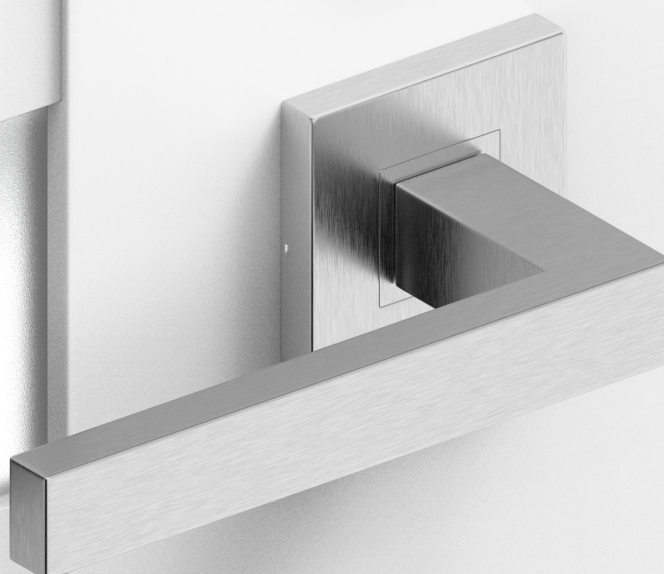

**MONTÁŽ, KTORÚ
ZVLÁDNEŠ AJ TY**