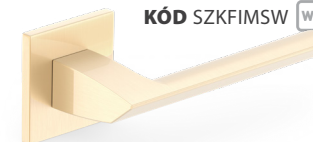

**SKLADOM** **KÓD** SZKFICZK **BB** 11,00|230  
**NOVINKA** **KÓD** SZKFICZY **PZ** 11,00|230  
**KÓD** SZKFICZW **WC** 14,00|300

**QUANTA FIT** 20|420

**KÓD** QUKFIMS  
mosadz satyna | mosaz satyna

**DO 10 DNÍ** **KÓD** SZKFIMSK **BB** 11,00|230  
**NOVINKA** **KÓD** SZKFIMSY **PZ** 11,00|230  
**KÓD** SZKFIMSW **WC** 14,00|300