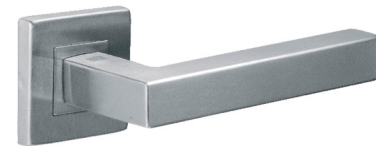

QUATTRO

25,00 €
520,00 Kč

inox | inox

BB 5,80|120
PZ 5,80|120
WC 19,30|380