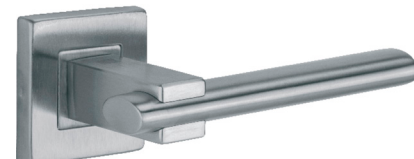

OVALIX Q

25,50 €
520,00 Kč

inox | inox

BB 5,80|120
PZ 5,80|120
WC 19,30|380