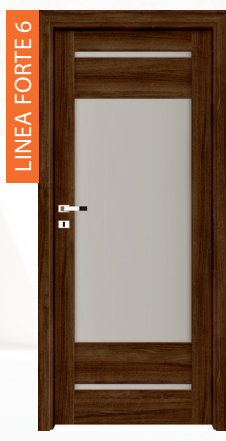

AVERSA 1

LINEA FORTE 6