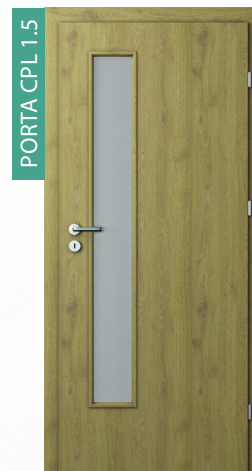

PORTA CPL 1.5

255,00 € komplet so zárubňou od 75 mm - 179 mm	285,00 € komplet so zárubňou od 180 mm - 300 mm
5150,00 Kč	5850,00 Kč
320,00 € komplet RENOVA so zárubňou od 75 mm - 179 mm	355,00 € komplet RENOVA so zárubňou od 180 mm - 280 mm
6250,00 Kč	6950,00 Kč

príрез zárubne polodrážková

príрез zárubne polodrážkové

RENOVA – obklad kovovej zárubne

RENOVA – obklad kovové zárubne

buk pieskový	orech modena 1	dub craft zlatý	antracit	sivá euroinvest	biela
orech bielený	dub milano 1	dub milano 4	dub milano 5	dub naturálny	orech naturálny

cena dveri zahrňuje sklo činčila / cena dveri zahrňuje sklo činčila