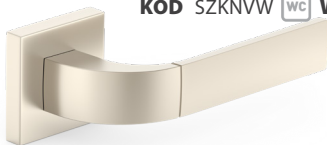

FOKS 19|390

KÓD FOKNV
nikel/velvet | niki/velvet

SKLADOM **KÓD** SZKNVK **BB** 10,00|230
NOVINKA **KÓD** SZKNVY **PZ** 10,00|230
KÓD SZKNVW **WC** 13,00|280