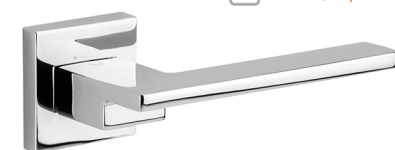

COSMO

44,00 €
1063,00 Kč

chróm | chrom

BB 12,00|300
PZ 12,00|300
WC 18,00|360