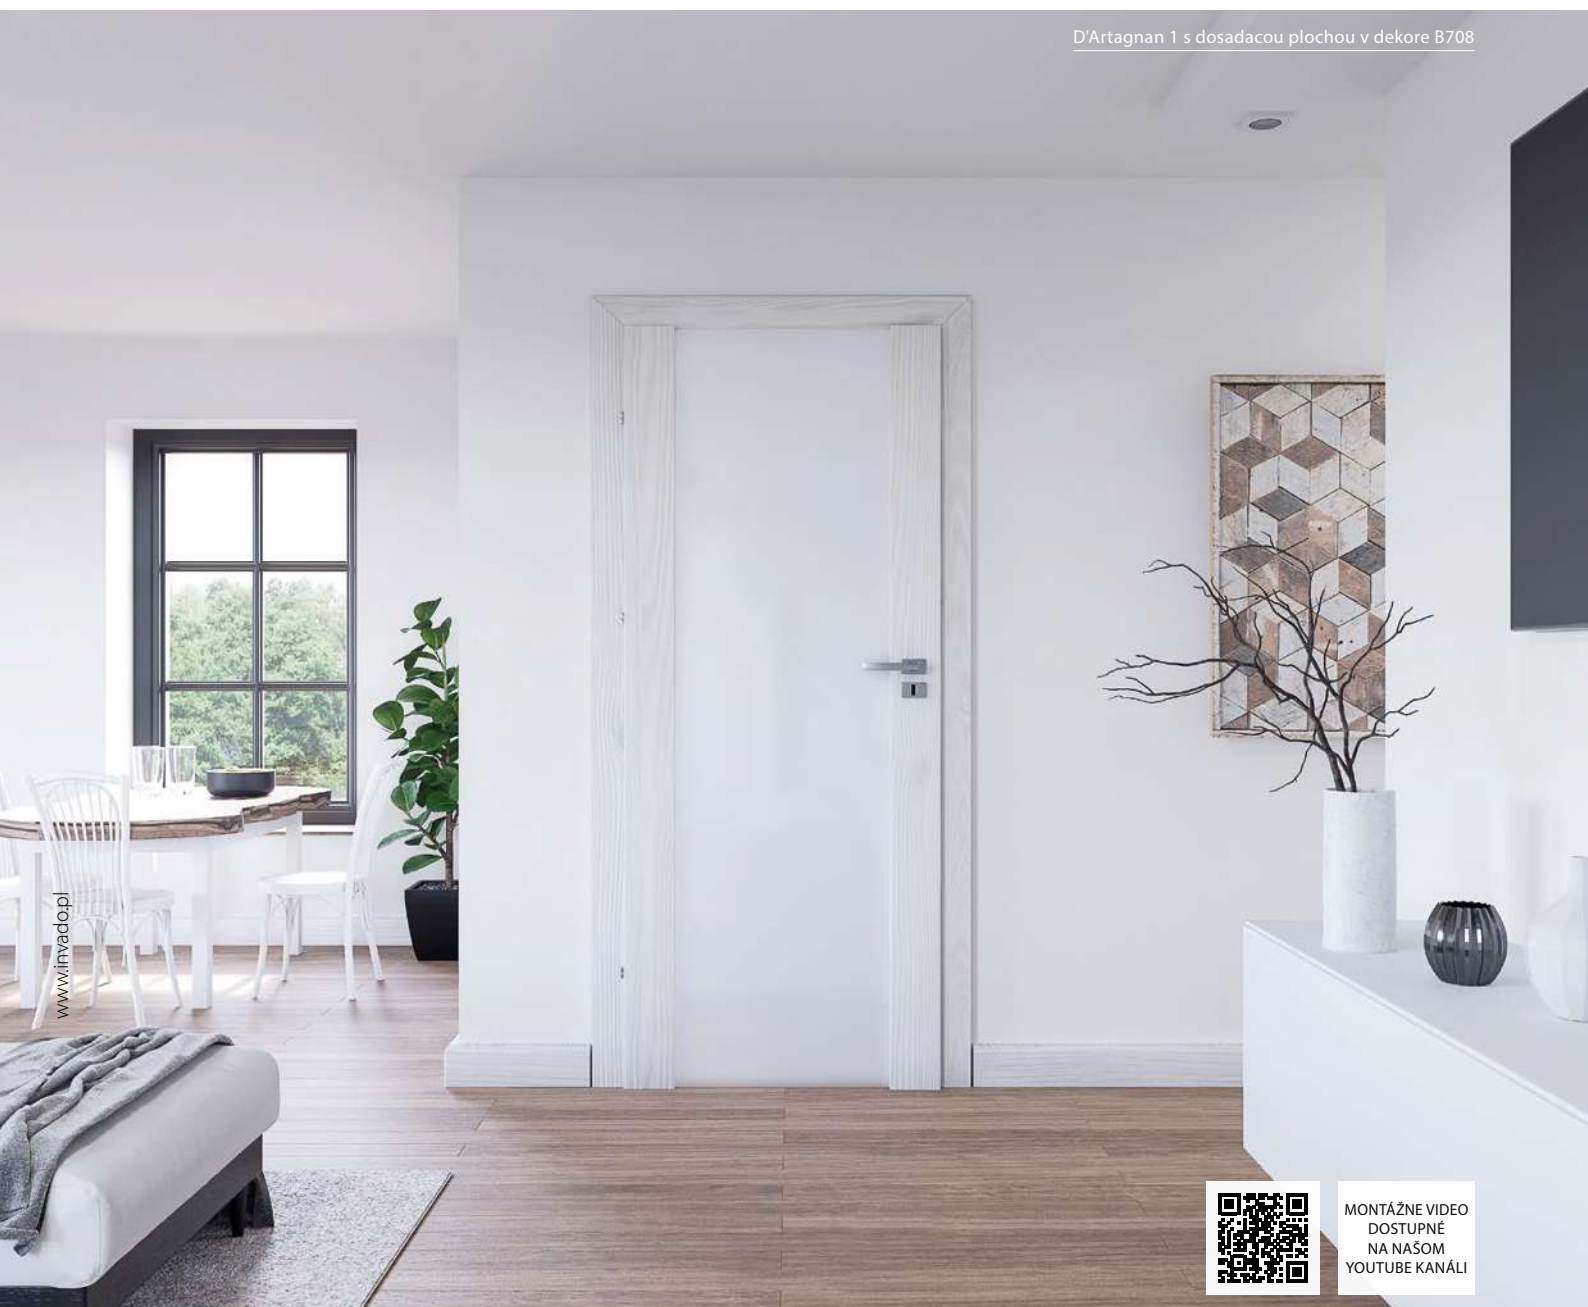

D'Artagnan 1 s dosadacou plochou v dekore B708

MONTÁŽNE VIDEO
DOSTUPNÉ
NA NAŠOM
YOUTUBE KANÁLI

CENA

	D'Artagnan 1, INTERO bez DPH / s DPH	D'Artagnan 7 TONDO bez DPH / s DPH
ENDURO / PLUS / 3D	339,00 / 406,80	430,00 / 516,00
ECO-FORNIR / FORTE	378,00 / 453,60	465,00 / 558,00

CENA (V EUR) ZA DVERE BEZ ZÁRUBNE A KLUČKY

MOŽNOSTI DVEROVÉHO KRÍDLA

FAREBNOSŤ

ENDURO **

ENDURO 3D **

ENDURO PLUS **

ECO-FORNIR FORTE ***

ECO-FORNIR CPL ***

ENDURO POLI ****