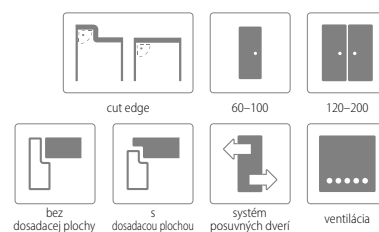

Norma Decor 1 bez dosadacej plochy v dekore B746
zárubňa v dekore B687

OPTIMO
duo line

www.invadopl

DVEROVÉ KRÍDLO S OKRAJOM B688

MONTÁŽNE VIDEO
DOSTUPNÉ
NA NAŠOM
YOUTUBE KANÁLI

CENA

falcové	ND1 – bez DPH / s DPH	ND6 – bez DPH / s DPH
CPL 0,15 mm	139,00 / 166,80	315,00 / 378,00
CPL 0,8 mm	246,00 / 295,20	423,00 / 507,60
bezfalcové	ND1 – bez DPH / s DPH	ND6 – bez DPH / s DPH
CPL 0,15 mm	159,00 / 190,80	336,00 / 403,20
CPL 0,8 mm	267,00 / 320,40	444,00 / 532,80

CENA (V EUR) ZA DVERE BEZ ZÁRUBNE A KLUČKY

MOŽNOSTI DVEROVÉHO KRÍDLA

FAREBNOSŤ

CPL 0.15 MM ---- CPL 0.8 MM ----

ENDURO POLI ----

čierna