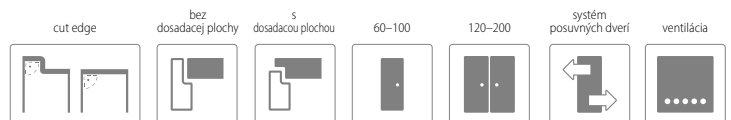

MOŽNOSTI DVEROVÉHO KRÍDLA