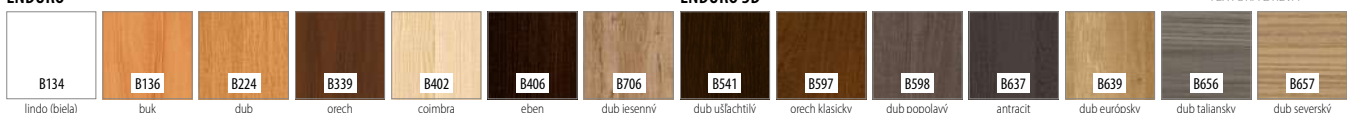

FAREBNOSŤ

ENDURO **

ENDURO 3D **

ENDURO PLUS **