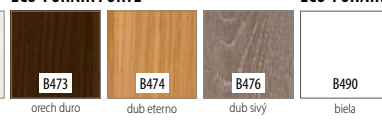

ENDURO 3D **

VODOROVŇNA
TEXTÚRA DREVA

ENDURO PLUS **

ECO-FORNIR FORTE ***

ECO-FORNIR CPL ***

ENDURO POLI ****

FARBY
ZÁRUBNÍ

Merano 1