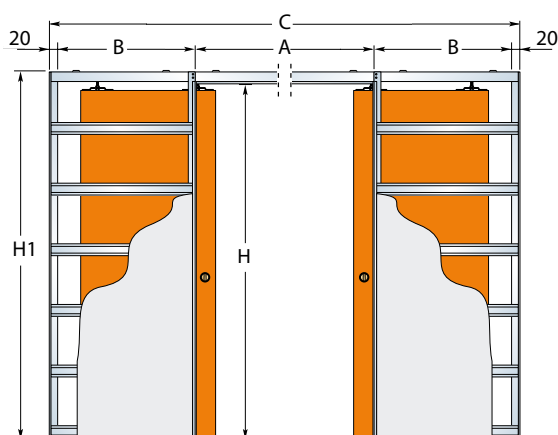

ROZMIESTNENIE KOMPONENTOV RÁMU DVERÍ V SYSTÉME POSUVNÝCH DVERÍ – DVOJKRÍDLOVÉ DVERE