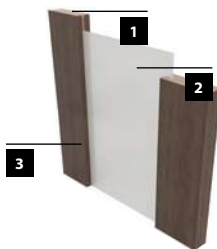

ENDURO POLI ****

D'Artagnan 1

D'Artagnan INTERO

D'Artagnan 7 TONDO

KONŠTRUKCIA

- 1** rám z veľmi kvalitného lepeného dreva obloženého doskou MDF a HDF
- 2** vnútorná výplň: drevenú – hrúbka 10 mm, alebo sklenenú výplň – hrúbka 6 mm, v závislosti od modelu.
- 3** dekoračná fólia
 - bočné hrany a horná hrana sú fóliované
 - zvislé hrany krídel sú zaoblené (info – str. 120)
 - dvojkrídlové dvere sa skladajú z falcovej časti a protifalca (str. 120)
 - šírka jednokrídlových dverí: „60“ až „100“ / šírka dvojkrídlových dverí: „120“ až „200“