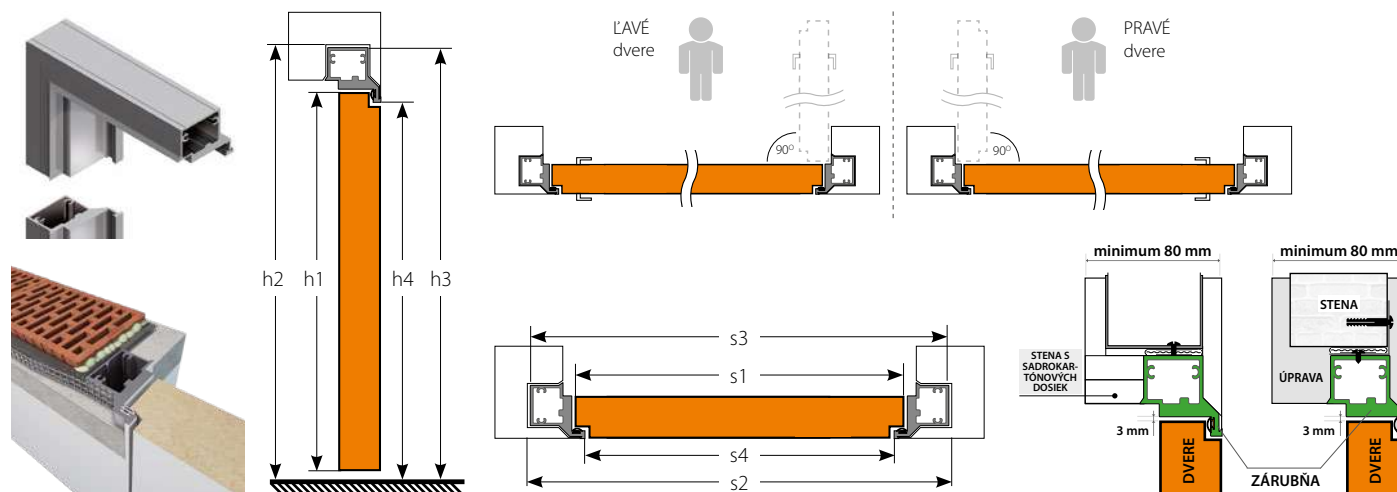

KONŠTRUKCIA

- rám z dosky MDF
- hotový panel na maľovanie a tapetovanie
- výplň „voština“ alebo dutinková drevotrieska (príplatok)
- rám spolu s výplňou dverí je obložený z oboch strán HDF doskou
- šírka jednokrídlových dverí: „60“ až „90“

PRÍPLATKY K CENE DVERÍ

	bez príplatku
• zhotovenie krídla bez otvoru pre kľúč	
• vetrací výrez	9,00 / 10,80
• ventilačné prechodky PVC	9,00 / 10,80 (kpl.)
• cylindrická vložka 31/36	11,00 / 13,20 (ks.)
• vnútorná výplň dverí – drevotriesková doska	38,00 / 45,60 (ks.)
• padajúce tesnenie do dverí v šírke „60“–„90“	70,00 / 84,00
• ventilačná mriežka	11,00 / 13,20 (kpl.)

ŠTANDARDNÉ VYBAVENIE

- 2 zápusťné závesy
- zámok s roztečou 72 mm pre obyčajný kľúč, WC zámok alebo zámok pre cylindrickú vložku

ROZMERY SKRYTÝCH DVERÍ A ZÁRUBNÍ DO SADROKARTÓNOVEJ ALEBO MUROVANEJ STENY

	krídlo:	neviditeľný rám dverí vnútorný (mm)				neviditeľný rám dverí vonkajší (mm)			
		„60“	„70“	„80“	„90“	„60“	„70“	„80“	„90“
s1	šírka krídla	618	718	818	918	618	718	818	918
s2	šírka otvoru v stene	698	798	898	998	698	798	898	998
s3	vonkajšia šírka zárubne	688	788	888	988	688	788	888	988
s4	šírka svetlosti zárubne	603	703	803	903	603	703	803	903
h1	výška krídla	1975				1965			
h2	výška otvoru v stene	2024				2014			
h3	vonkajšia výška zárubne	2017				2007			
h4	výška svetlosti zárubne	1975				1965			

NEVIDITELNÝ RÁM DVERÍ VNÚTORNÝ – SARA-PRO