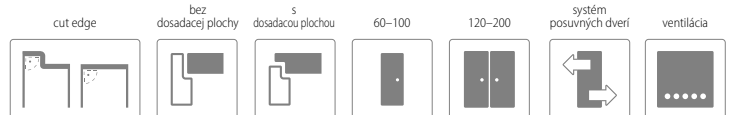

MOŽNOSTI DVEROVÉHO KRÍDLA