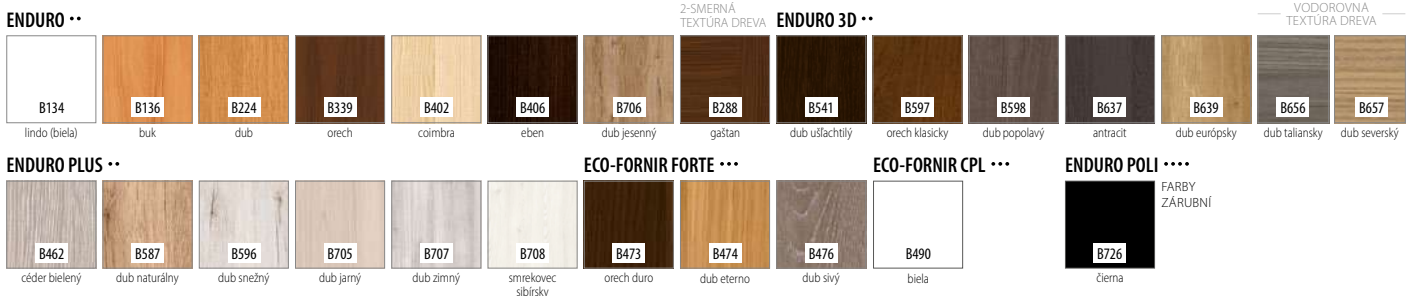

www.invadopl

MONTÁŽNE VIDEO
DOSTUPNÉ
NA NAŠOM
YOUTUBE KANÁLI

CENA

bez DPH / s DPH

ENDURO / PLUS / 3D	145,00 / 174,00
ECO-FORNIR / FORTE	183,00 / 219,60

CENA (V EUR) ZA DVERE BEZ ZÁRUBNE A KLUČKY

MOŽNOSTI DVEROVÉHO KRÍDLA

DVEROVÉ KRÍDLO JE DOSTUPNÉ AJ VO VARIANTE
BEZ DOSADACEJ PLOCHY S DOSADACOU PLOCHOU
A OŠTROU HRANOU - INFORMÁCIE NASTR. 100

FAREBNOSŤ