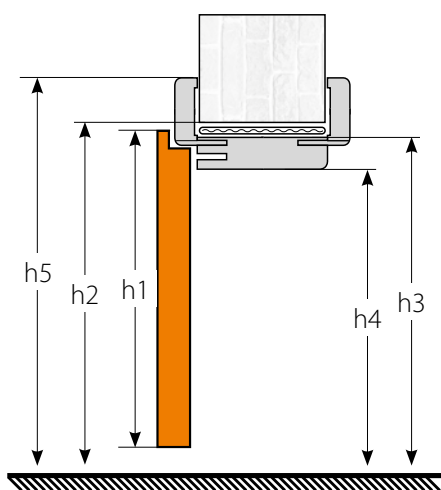

ROZMERY

		jednokrídlové dvere (mm)					dvojkřídlové dvere (mm) – POZOR! ZMENA ROZMEROV									
křídlo:		„60“	„70“	„80“	„90“	„100“	„120“	„130“	„140“	„150“	„160“	„170“	„180“	„190“	„200“	
s1	šířka křídla	644	744	844	944	1044	1280	1380	1480	1580	1680	1780	1880	1980	2080	
s2	šířka otvoru v stěně	674	774	874	974	1074	1310	1410	1510	1610	1710	1810	1910	2010	2110	
s3	vonkajší šířka zárubně	644	744	844	944	1044	1280	1380	1480	1580	1680	1780	1880	1980	2080	
s4	šířka svetlosti zárubně	600	700	800	900	1000	1236	1336	1436	1536	1636	1736	1836	1936	2036	
s5	šířka prekrytia zárubně s obložkou	60 mm [ORS1]	744	844	944	1044	1144	1380	1480	1580	1680	1780	1880	1980	2080	2180
		80 mm [ORS8]	784	884	984	1084	1184	1420	1520	1620	1720	1820	1920	2020	2120	2220
h1	výška křídla	1988														
h2	výška otvoru v stěně	2008														
h3	vonkajší výška zárubně	1993														
h4	výška svetlosti zárubně	1971														
h5	výška prekrytia zárubně s obložkou	60 mm [ORS1]	2043													
		80 mm [ORS8]	2063													

Zárubňa pre hrúbku múru od 360 mm

ROZSAH POKRYTIA MÚRU

Nastavitelné zárubne sú vyrobené v rozmeroch na hrúbku múru v intervaloch každých 20 mm. Minimálna hrúbka múru je 75 mm.

POZNÁMKA: Rám má frézovanie umožňujúce znížiť rám je vybavený frézovacími výrezmi, ktoré umožňujú zmenšiť jeho objímací rozsah o 15 mm. Zárubne pre hrúbku múru viac, ako 360 mm, sa skladajú z dvoch spolu prepojených prvkov.

ZMENA
ROZSAHU
ZÁRUBNE