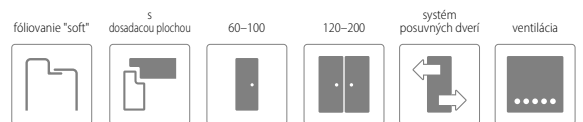

MOŽNOSTI DVEROVÉHO KRÍDLA