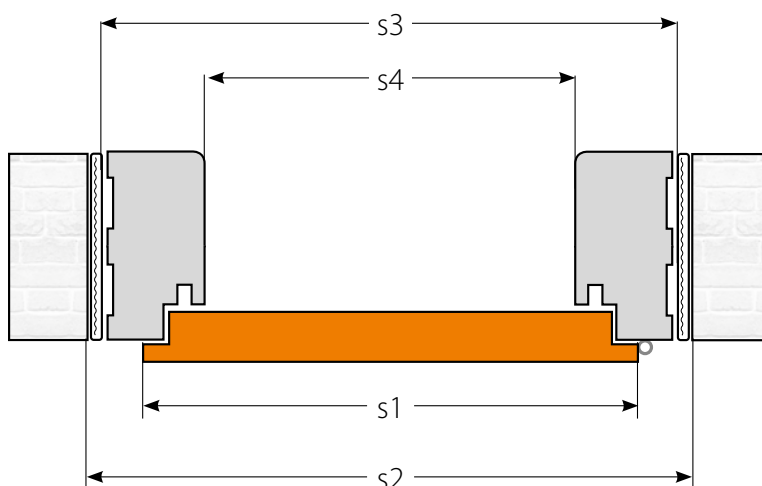

ROZMERY

krídlo:	jednokrídlové dvere (mm)					dvojkrídlové dvere (mm) – POZORI! ZMENA ROZMEROV									
	„60”	„70”	„80”	„90”	„100”	„120”	„130”	„140”	„150”	„160”	„170”	„180”	„190”	„200”	
s1	šírka krídla	644	744	844	944	1044	1280	1380	1480	1580	1680	1780	1880	1980	2080
s2	šírka otvoru v stene	718	818	918	1018	1118	1354	1454	1554	1654	1754	1854	1954	2054	2154
s3	vonkajšia šírka zárubne	688	788	888	988	1088	1324	1424	1524	1624	1724	1824	1924	2024	2124
s4	šírka svetlosti zárubne	600	700	800	900	1000	1236	1336	1436	1536	1636	1736	1836	1936	2036
h1	výška krídla	1987													
h2	výška otvoru v stene	2029													
h3	vonkajšia výška zárubne	2014													
h4	výška svetlosti zárubne	1970