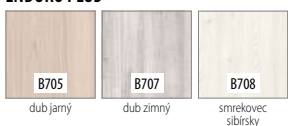

ENDURO POLI ****

FARBY
ZÁRUBNÍ