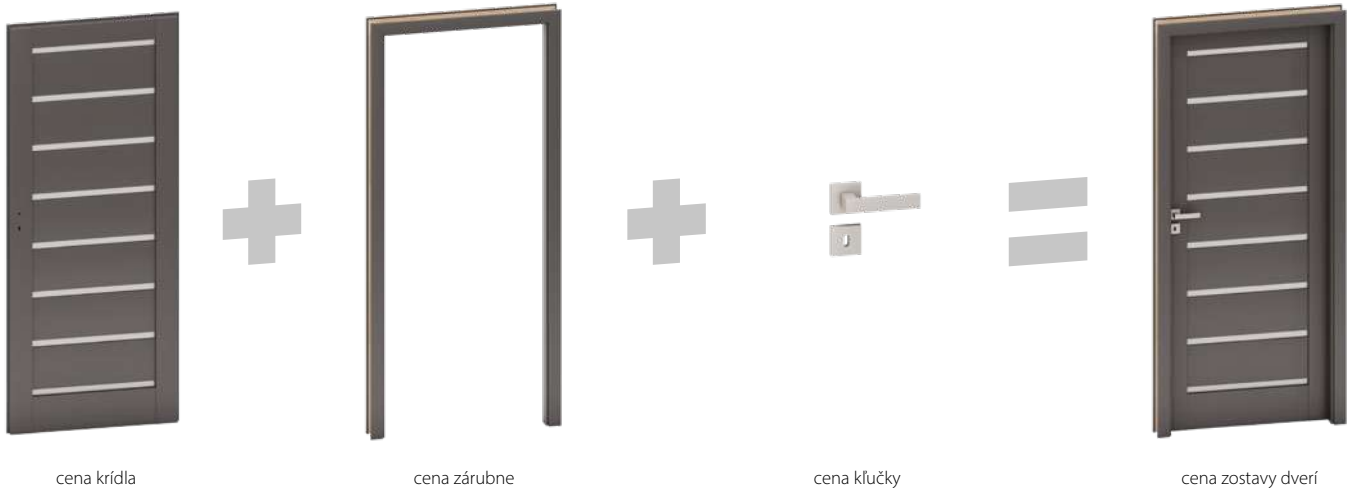

A2 – Hrana **dverí bez dosadacej plochy** má jednoliaty povrch. Dvere, ktoré sú zhotovené takýmto spôsobom, licujú s rámom dverí.

DVERE PRAVÉ A ĽAVÉ

Pred kúpou dverí je dôležité, aby ste dobre zvážili, do ktorej strany sa Vaše dvere budú otvárať. Kvôli bezpečnosti by sa dvere do kúpeľne alebo do kuchyne mali otvárať smerom von. V ostatných bytových priestoroch výber smeru otvárania dverí závisí od individuálnych potrieb používateľa alebo od dispozičného riešenia bytu, či domu.

Neskôr potrebujete zvážiť stranu otvárania dverí: pravé alebo ľavé dvere. Čo to znamená? V prípade, ak sú dverové závesy namontované na pravej strane rámu dverí, znamená to, že budete potrebovať pravé dvere, v opačnom prípade – si zvolíte ľavé dvere. Preto je dôležité, aby ste si pred nákupom dobre premysleli, do ktorej strany sa majú Vaše dvere otvárať. Odporúčame Vám, aby ste si vytvorili zoznam dverí, v ktorom uvediete počet pravých a ľavých dverí ako aj smer ich otvárania.

ĽAVÉ DVERE

PRAVÉ DVERE

STANOVENIE CENY DVERÍ

Vo väčšine prípadov uvedené ceny sú ceny za jedno krídlo bez rámu dverí a bez dverovej kľučky (výnimku predstavujú POSUVNÉ SYSTÉMY). Ak chcete zistiť celkovú cenu za celú zostavu dverí, použite nasledujúci výpočet: