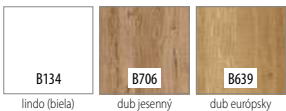

ENDURO 3D ..