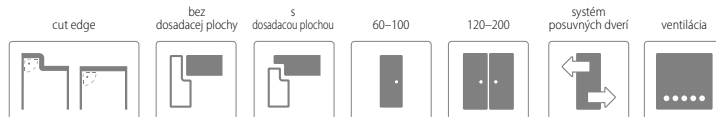

MOŽNOSTI DVEROVÉHO KRÍDLA