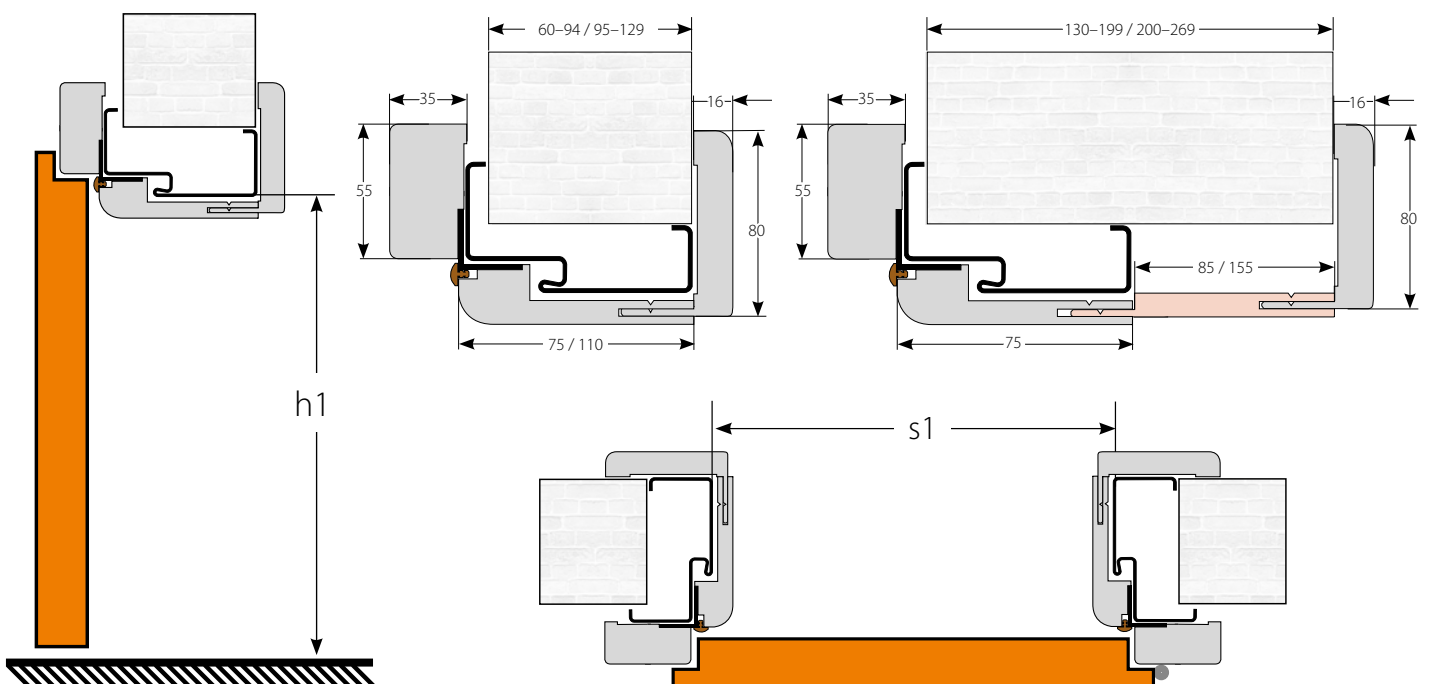

ROZMERY SVETLOSTI KOVOVEJ ZÁRUBNE (MM)

	šírka svetlosti zárubne	krídlo: „60“	„70“	„80“	„90“
s1	šírka svetlosti zárubne	600	700	800	900
h1	výška svetlosti zárubne	1975			

Zárubne pre hrúbku múru viac, ako 130 mm, sa skladajú z dvoch spolu prepojených prvkov.

ŠÍRKA MÚRU 130-199: prvok 85 mm.
ŠÍRKA MÚRU 200-269: prvok 155 mm