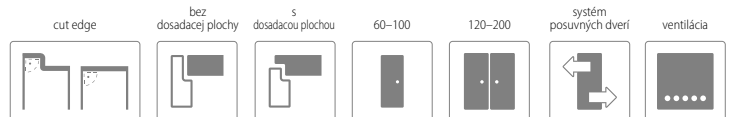

MOŽNOSTI DVEROVÉHO KRÍDLA