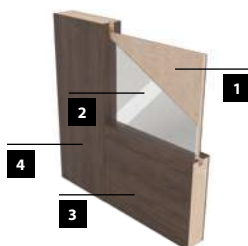

- bočné hrany a horná hrana sú fóliované
- zvislé hrany krídel sú zaoblené (info – str. 120)
- dvojkrídlové dvere sa skladajú z falcovej časti a protifalca (str. 120)
- šírka jednokrídlových dverí: „60“ až „100“ / šírka dvojkrídlových dverí: „120“ až „200“