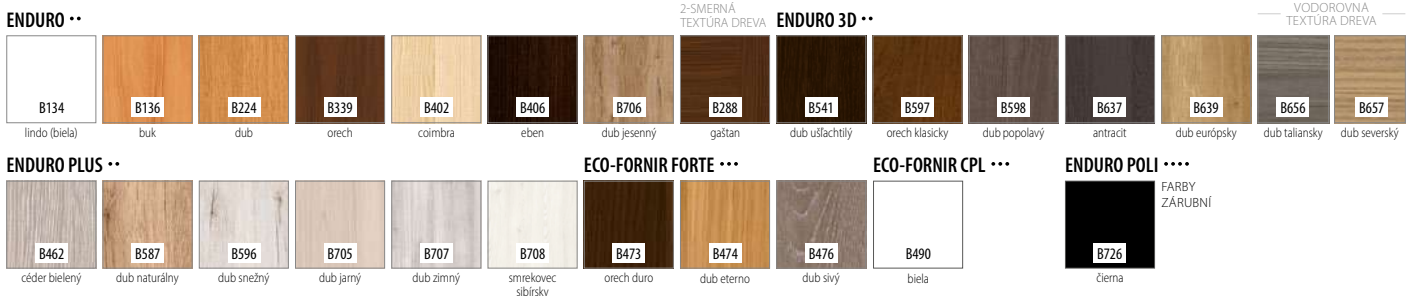

MONTÁŽNE VIDEO
DOSTUPNÉ
NA NAŠOM
YOUTUBE KANÁLI

CENA

bez DPH / s DPH

ENDURO / PLUS / 3D	145,00 / 174,00
ECO-FORNIR / FORTE	183,00 / 219,60

CENA (V EUR) ZA DVERE BEZ ZÁRUBNE A KLUČKY

MOŽNOSTI DVEROVÉHO KRÍDLA

FAREBNOSŤ