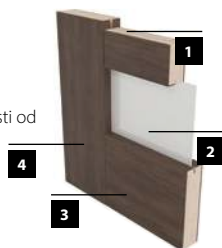

ECO-FORNIR FORTE ***

ECO-FORNIR CPL ***

KONŠTRUKCIA

- 1** vnútorná výplň: z dosky – hrúbka 22 mm
- 2** vnútorná výplň: drevenú alebo sklenenú výplň v závislosti od modelu – hrúbka 4 mm
- 3** rám je zhotovený z MDF dosky
- 4** dekoračná fólia
 - bočné hrany a horná hrana sú fóliované
 - zvislé hrany krídel sú zaoblené (info – str. 120)
 - dvojkrídlové dvere sa skladajú z falcovej časti a protifalca (str. 120)
 - šírka jednokrídlových dverí: „60“ až „100“ / šírka dvojkrídlových dverí: „120“ až „200“