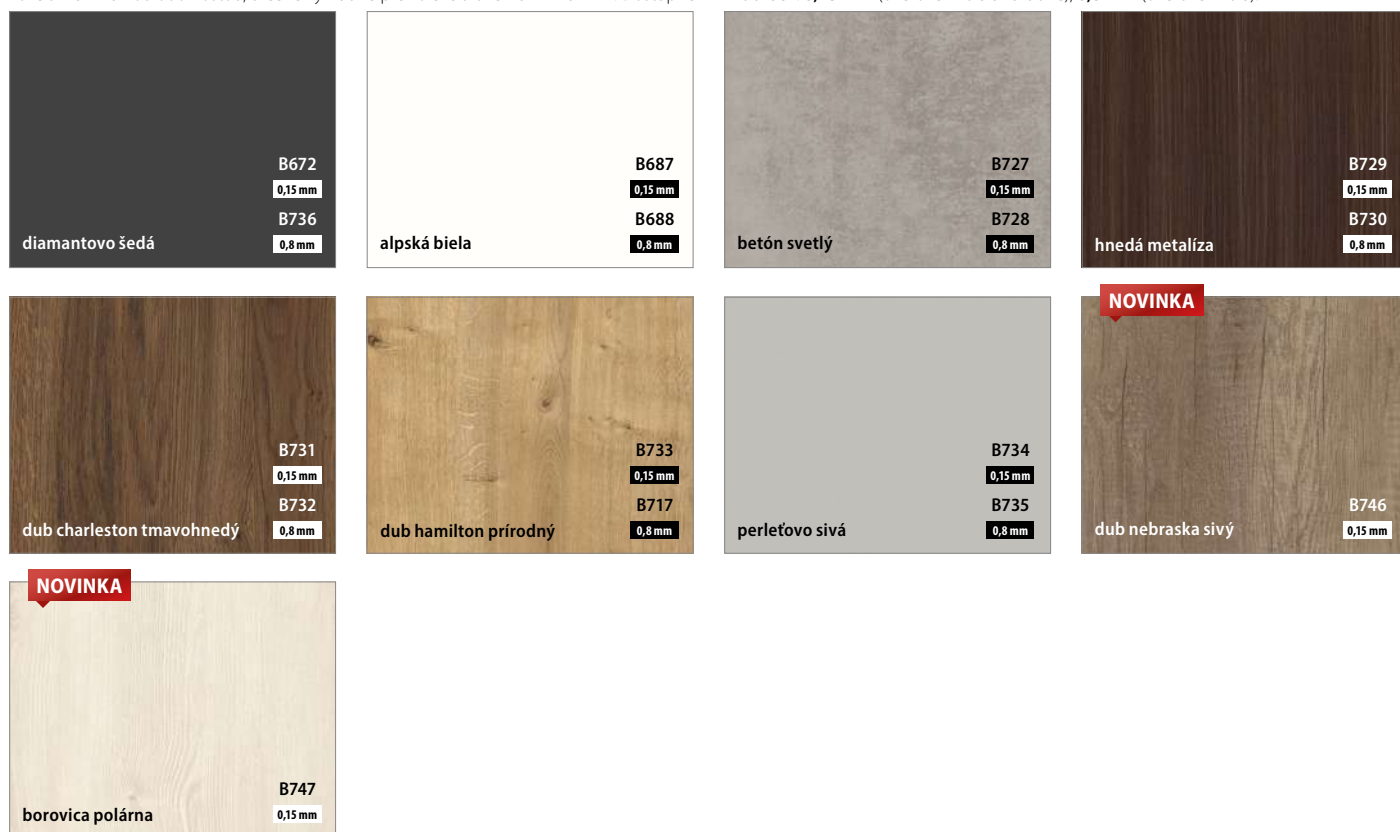

LAMINAT CPL 0,15 mm / 0,8 mm

intenzita používania: 0,15 mm: ●●●●○ 0,8 mm: ●●●●●

Fólie s maximálnou odolnosťou, určené výhradne pre kolekciu dverí OPTIMO LINE. Dostupné v 2 hrúbkach: **0,15 mm** (dverové krídla a zárubne), **0,8 mm** (dverové krídla).