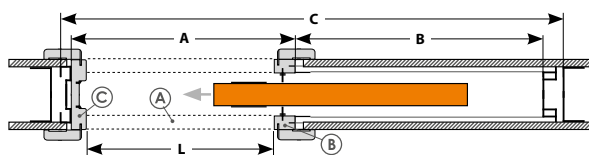

ROZMIESTNENIE KOMPONENTOV RÁMU DVERÍ V SYSTÉME POSUVNÝCH DVERÍ – JEDNOKRÍDLOVÉ DVERE