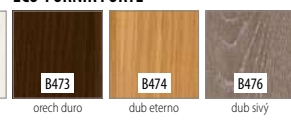

CENA (V EUR) ZA DVERE BEZ ZÁRUBNE A KLUČKY

MOŽNOSTI DVEROVÉHO KRÍDLA

FAREBNOSŤ

ENDURO **

ENDURO 3D **

ENDURO POLI ****

ENDURO PLUS **

ECO-FORNIR FORTE ***