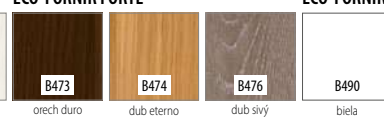

CENA (V EUR) ZA DVERE BEZ ZÁRUBNE A KLUČKY

MOŽNOSTI DVEROVÉHO KRÍDLA

FAREBNOSŤ

ENDURO **

ENDURO PLUS **

ECO-FORNIR FORTE ***

ECO-FORNIR CPL ***

ENDURO POLI ****