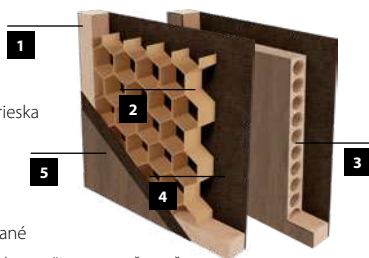

- 1** rám je zhotovený z MDF dosky
- 2** (ŠTANDARD) výplň: voština
- 3** (MOŽNOSŤ) výplň: dutinková drevotrieska
- 4** rám s výplňou obojstranne pokrytý doskami HDF
- 5** dekoračná fólia
 - bočné hrany a horná hrana sú fóliované
 - hrana vo farbe krídla (ŠTANDARD) alebo na čierno (MOŽNOSŤ)
 - ostrá hrana krídla
 - dvojkrídlové dvere sa skladajú z falcovej časti a protifalca (str. 120)
 - šírka jednokrídlových dverí: „60“ až „100“ / šírka dvojkrídlových dverí: „120“ až „200“
 - čierne frézovanie – "U" so šírkou 8 mm