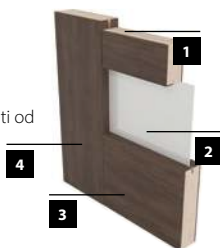

ECO-FORNIR CPL ***

Vinadlo 1

Vinadlo 2

Vinadlo 3

KONŠTRUKCIA

- 1** vnútorná výplň: z dosky – hrúbka 22 mm
- 2** vnútorná výplň: drevenú alebo sklenenú výplň v závislosti od modelu – hrúbka 4 mm
- 3** rám je zhotovený z MDF dosky
- 4** dekoračná fólia
 - bočné hrany a horná hrana sú fóliované
 - zvislé hrany krídel sú zaoblené (info – str. 120)
 - dvojkrídlové dvere sa skladajú z falcovej časti a protifalca (str. 120)
 - šírka jednokrídlových dverí: „60“ až „100“ / šírka dvojkrídlových dverí: „120“ až „200“