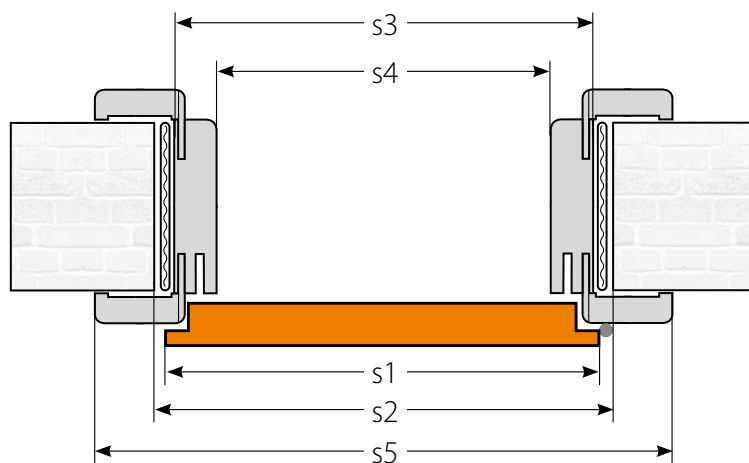

ROZMERY

		jednokrídlové dvere (mm)					dvojkřídlové dvere (mm) – POZOR! ZMENA ROZMEROV									
křídlo:		„60“	„70“	„80“	„90“	„100“	„120“	„130“	„140“	„150“	„160“	„170“	„180“	„190“	„200“	
s1	šířka křídla	644	744	844	944	1044	1280	1380	1480	1580	1680	1780	1880	1980	2080	
s2	šířka otvoru v stěně	674	774	874	974	1074	1310	1410	1510	1610	1710	1810	1910	2010	2110	
s3	vonkajší šířka zárubně	644	744	844	944	1044	1280	1380	1480	1580	1680	1780	1880	1980	2080	
s4	šířka svetlosti zárubně	600	700	800	900	1000	1236	1336	1436	1536	1636	1736	1836	1936	2036	
s5	šířka prekrytia zárubně s obložkou	60 mm [ORS1]	744	844	944	1044	1144	1380	1480	1580	1680	1780	1880	1980	2080	2180
		80 mm [ORS8]	784	884	984	1084	1184	1420	1520	1620	1720	1820	1920	2020	2120	2220
h1	výška křídla	1988														
h2	výška otvoru v stěně	2008														
h3	vonkajší výška zárubně	1993														
h4	výška svetlosti zárubně	1971														
h5	výška prekrytia zárubně s obložkou	60 mm [ORS1]	2043													
		80 mm [ORS8]	2063													

Zárubňa pre hrúbku múru od 360 mm

ROZSAH POKRYTIA MÚRU

Nastavitelné zárubne sú vyrobené v rozmeroch na hrúbku múru v intervaloch každých 20 mm. Minimálna hrúbka múru je 75 mm.

POZNÁMKA: Rám má frézovanie umožňujúce znížiť rám je vybavený frézovacími výrezmi, ktoré umožňujú zmenšiť jeho objímací rozsah o 15 mm. Zárubne pre hrúbku múru viac, ako 360 mm, sa skladajú z dvoch spolu prepojených prvkov.

ZMENA
ROZSAHU
ZÁRUBNE