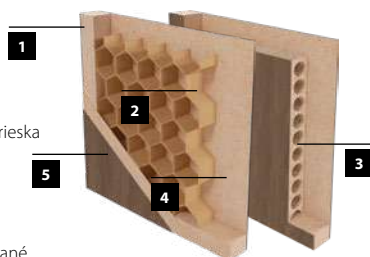

- bočné hrany a horná hrana sú fóliované
- zvislé hrany krídel sú zaoblené (info – str. 120)
- dvojkrídlové dvere sa skladajú z falcovej časti a protifalca (str. 120)
- šírka jednokrídlových dverí: „60“ až „100“ / šírka dvojkrídlových dverí: „120“ až „200“