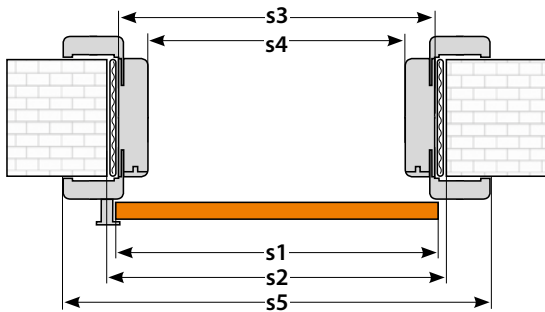

ROZMER KRÍDLA A KRYTU STENY PRE SYSTÉM NA STENU

		jednokrídlové dvere (mm)					dvojkrídlové dvere (mm) – POZOR! ZMENA ROZMEROV									
		„60“	„70“	„80“	„90“	„100“	„120“	„130“	„140“	„150“	„160“	„170“	„180“	„190“	„200“	
s1	šírka krídla	644	744	844	944	1044	1280	1380	1480	1580	1680	1780	1880	1980	2080	
s2	šírka otvoru v stene*	674	774	874	974	1074	1310	1410	1510	1610	1710	1810	1910	2010	2110	
s3	vonkajšia šírka zárubne	644	744	844	944	1044	1280	1380	1480	1580	1680	1780	1880	1980	2080	
s4	šírka svetlosti zárubne	600	700	800	900	1000	1236	1336	1436	1536	1636	1736	1836	1936	2036	
s5	šírka prekrytia zárubne s obložkou	60 mm [ORS3]	744	844	944	1044	1144	1380	1480	1580	1680	1780	1880	1980	2080	2180
		80 mm [ORS9]	784	884	984	1084	1184	1420	1520	1620	1720	1820	1920	2020	2120	2220
h1	výška krídla	1988														
h2	výška otvoru v stene	2008														
h3	vonkajšia výška zárubne	1993														
h4	výška svetlosti zárubne*	1971														
h5	výška prekrytia zárubne s obložkou	60 mm [ORS3]	2043													
		80 mm [ORS9]	2063													

*Rozmery otvoru v múre pre verziu bez krytu je potrebné urobiť zhodne s rozmermi krytu vo svetlosti zárubne.