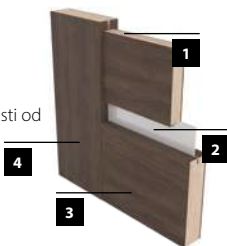

KONŠTRUKCIA

- 1** vnútorná výplň: z dosky – hrúbka 22 mm
- 2** vnútorná výplň: drevenú alebo sklenenú výplň v závislosti od modelu – hrúbka 4 mm
- 3** rám je zhotovený z MDF dosky
- 4** dekoračná fólia
 - bočné hrany a horná hrana sú fóliované
 - zvislé hrany krídel sú zaoblené (info – str. 120)
 - dvojkrídlové dvere sa skladajú z falcovej časti a protifalca (str. 120)
 - šírka jednokrídlových dverí: „60“ až „100“ / šírka dvojkrídlových dverí: „120“ až „200“