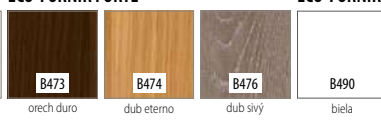

ECO-FORNIR FORTE ***