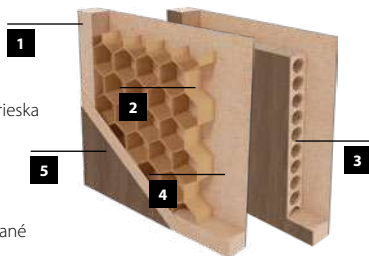

- 1** rám je zhotovený z MDF dosky
- 2** (ŠTANDARD) výplň: voština
- 3** (MOŽNOSŤ) výplň: dutinková drevotrieska
- 4** rám s výplňou obojstranne pokrytý doskami HDF
- 5** dekoračná fólia
 - bočné hrany a horná hrana sú fóliované
 - hrana vo farbe krídla
 - ostrá hrana krídla
 - dvojkrídlové dvere sa skladajú z falcovej časti a protifalca (str. 120)
 - šírka jednokrídlových dverí: „60“ až „100“ / šírka dvojkrídlových dverí: „120“ až „200“