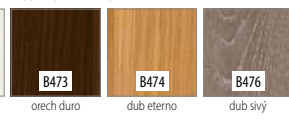

ENDURO **

ENDURO 3D **

ENDURO POLI ****

ENDURO PLUS **

ECO-FORNIR FORTE ***

ECO-FORNIR CPL ***

KONŠTRUKCIA

- 1** vnútorná výplň: z dosky – hrúbka 10 mm
- 2** vnútorná výplň: drevenú alebo sklenenú výplň v závislosti od modelu – hrúbka 4 mm
- 3** rám je zhotovený z MDF dosky
- 4** dekoračná fólia
 - bočné hrany a horná hrana sú fóliované
 - zvislé hrany krídel sú zaoblené (info – str. 120)
 - dvojkrídlové dvere sa skladajú z falcovej časti a protifalca (str. 120)
 - šírka jednokrídlových dverí: „60“ až „100“ / šírka dvojkrídlových dverí: „120“ až „200“