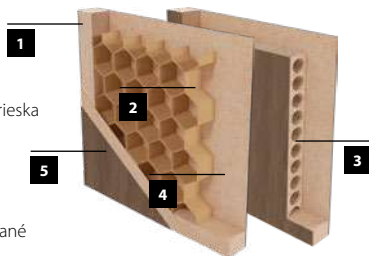

Dolce 2

Dolce 3

KONŠTRUKCIA

- 1** rám je zhotovený z MDF dosky
- 2** (ŠTANDARD) výplň: voština
- 3** (MOŽNOSŤ) výplň: dutinková drevotrieska
- 4** rám s výplňou obojstranne pokrytý doskami HDF
- 5** dekoračná fólia
 - bočné hrany a horná hrana sú fóliované
 - hrana vo farbe krídla
 - ostrá hrana krídla
 - dvojkrídlové dvere sa skladajú z falcovej časti a protifalca (str. 120)
 - šírka jednokrídlových dverí: „60“ až „100“ / šírka dvojkrídlových dverí: „120“ až „200“