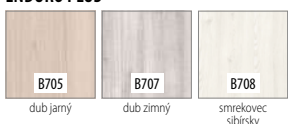

MOŽNOSTI DVEROVÉHO KRÍDLA

FAREBNOSŤ

ENDURO **

ENDURO 3D **

ENDURO PLUS **

ENDURO POLI ****

FARBY
ZÁRUBNÍ

Dolce 1