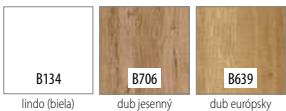

FAREBNOSŤ

ENDURO ..