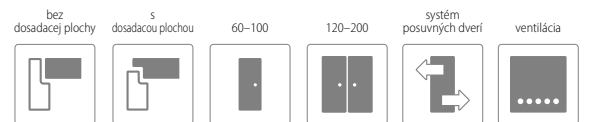

MOŽNOSTI DVEROVÉHO KRÍDLA

FAREBNOSŤ

ECO-FORNIR CPL ...

B490
biela

ENDURO POLI ....

B726
čierna

FARBY
ZÁRUBNÍ