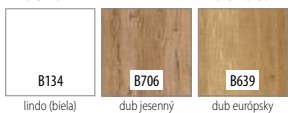

FAREBNOSŤ

ENDURO **

ENDURO 3D **

ENDURO PLUS **