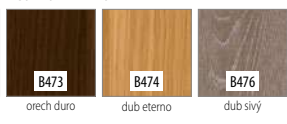

CENA (V EUR) ZA DVERE BEZ ZÁRUBNE A KLUČKY

MOŽNOSTI DVEROVÉHO KRÍDLA

FAREBNOSŤ

ENDURO **

ENDURO 3D **

ENDURO PLUS **

ECO-FORNIR FORTE ***

ECO-FORNIR CPL ***