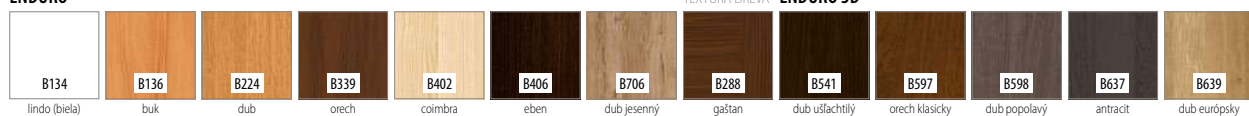

CENA (V EUR) ZA DVERE BEZ ZÁRUBNE A KLUČKY

MOŽNOSTI DVEROVÉHO KRÍDLA

FAREBNOSŤ

ENDURO **

ENDURO PLUS **

ECO-FORNIR FORTE ***

ECO-FORNIR CPL ***

ENDURO POLI ****