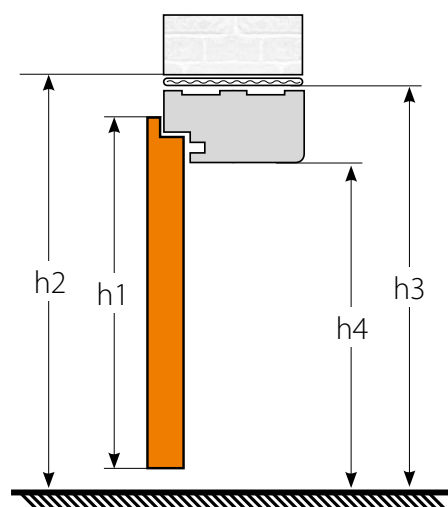

POUŽITIE ŠTVRŤVALČEKA LC1 SPOLU S OBLÔŽKOU LO1 A ICH KRYCIA PLOCHA

KRYCIA LIŠTA (LO1) MÔŽE BYŤ SPOLU SO ŠTVRŤVALČEKOM (LC1) POUŽITÁ PRI BLOKOVEJ ZÁRUBNI, PRI DVERÁCH SO ŠÍRKOU „60”-„90”. PRI DVERÁCH SO ŠÍRKOU „100” JE POTREBNÉ OBJEDNAŤ SI KRYCIU LIŠTU ALEBO ZDVOJENÝ ŠTVRŤVALČEK (LC2).