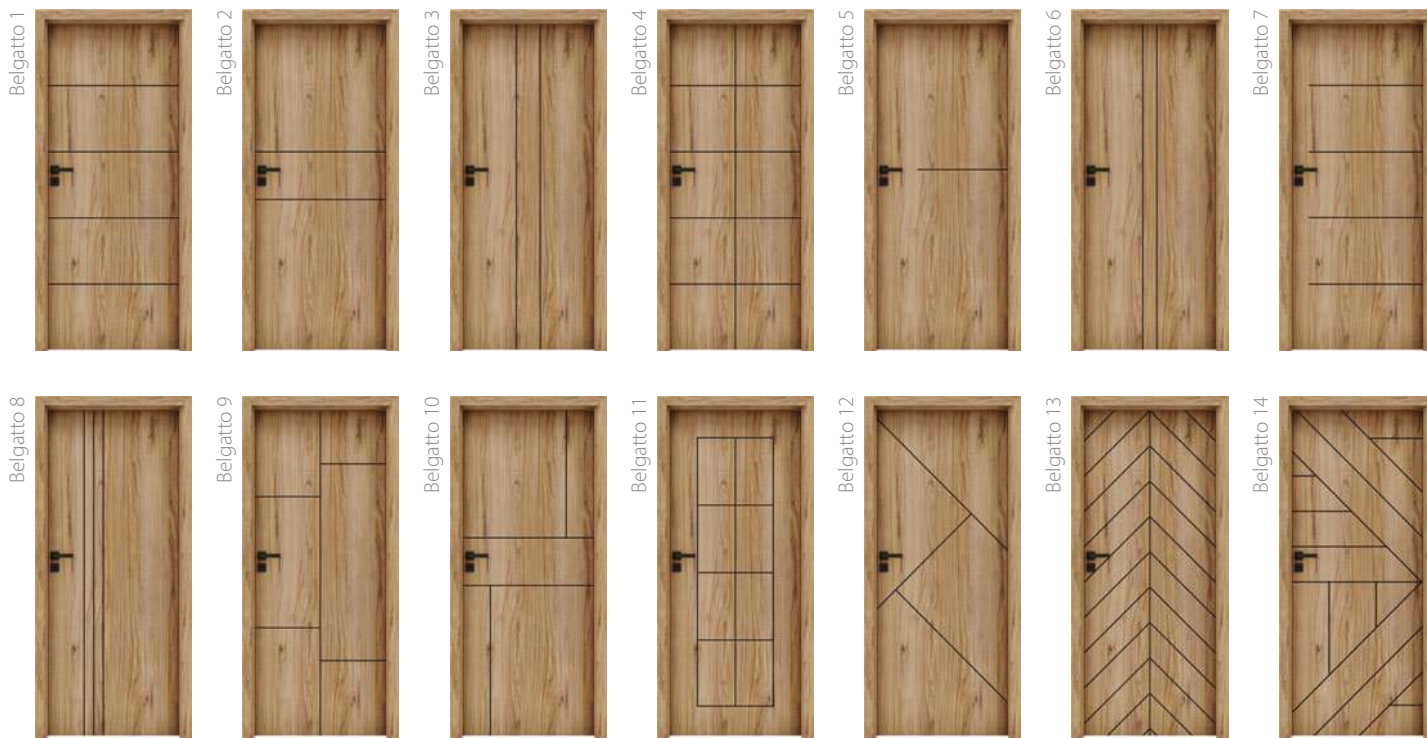

IBA AKO JEDNOKRÍDLOVÉ DVERE