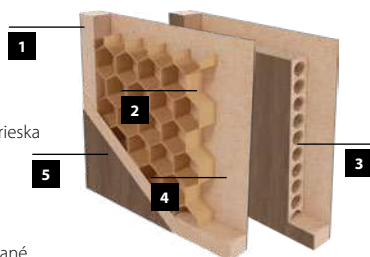

ENDURO POLI ****

FARBY
ZÁRUBŇI

KONŠTRUKCIA

- 1** rám je zhotovený z MDF dosky
 - 2** (ŠTANDARD) výplň: voština
 - 3** (MOŽNOSŤ) výplň: dutinková drevotrieska
 - 4** rám s výplňou obojstranne pokrytý doskami HDF
 - 5** dekoračná fólia
- bočné hrany a horná hrana sú fóliované
 - zvislé hrany krídel sú zaoblené (info – str. 120)
 - dvojkrídlové dvere sa skladajú z falcovej časti a protifalca (str. 120)
 - šírka jednokrídlových dverí: „60“ až „100“ / šírka dvojkrídlových dverí: „120“ až „200“