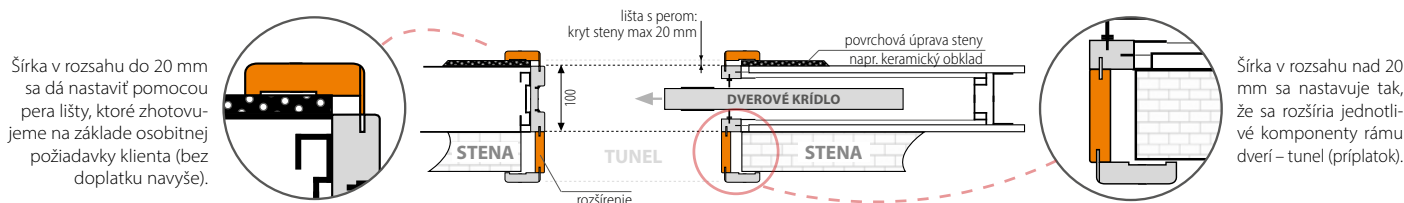

SCHÉMA UMIESTNENIA ROZŠIRUJÚCICH ELEMENTOV ZÁRUBNE PRE POSUVNÝ SYSTÉM SKRYTÝ V STENE