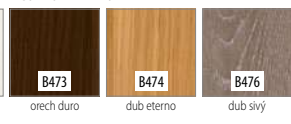

ECO-FORNIR FORTE ***