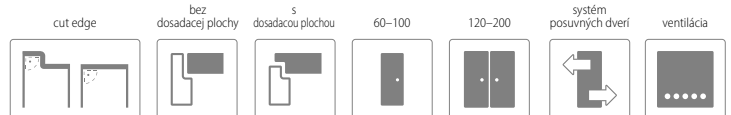

MOŽNOSTI DVEROVÉHO KRÍDLA

FAREBNOSŤ

ENDURO **

B134

lindo (biela)

B706

dub jesenný

B639

dub európsky

ENDURO 3D **

ENDURO PLUS **

B705

dub jamý

B707

dub zimný

B708

smrekovec sibirsky

ENDURO POLI ****

B726

čierna

FARBY
ZÁRUBNÍ