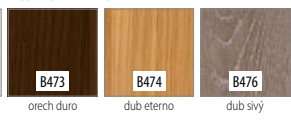

FARBA HRANY KRÍDLA

FARBA KRÍDLA

B726 čierna

PALETA DEKOROV PRE KOLEKCIU **OPTIMO LINE** (str. 13)

B688 alpská biela

PALETA DEKOROV PRE KOLEKCIU **OPTIMO LINE** (str. 13)

B717 dub Hamilton prírodný

B687, B688 alpská biela (str. 13)

MOŽNOSTI DVEROVÉHO KRÍDLA

FAREBNOSŤ

ENDURO **

ENDURO 3D **

ENDURO POLI ****

ENDURO PLUS **

ECO-FORNIR FORTE ***

ECO-FORNIR CPL ***