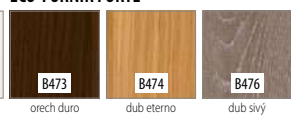

CENA (V EUR) ZA DVERE BEZ ZÁRUBNE A KLUČKY

MOŽNOSTI DVEROVÉHO KRÍDLA

FAREBNOSŤ

ENDURO **

ENDURO 3D **

ENDURO POLI ****

ENDURO PLUS **

ECO-FORNIR FORTE ***