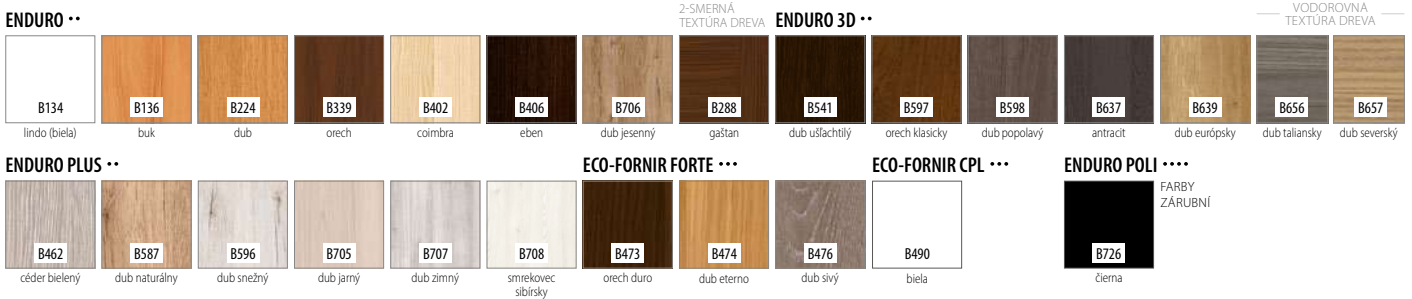

CENA (V EUR) ZA DVERE BEZ ZÁRUBNE A KLUČKY

MOŽNOSTI DVEROVÉHO KRÍDLA

FAREBNOSŤ

Gemini 1

Gemini 2

Gemini 3

KONŠTRUKCIA

- 1** rám je zhotovený z MDF dosky
- 2** (ŠTANDARD) výplň: voština
- 3** (MOŽNOSŤ) výplň: dutinková drevotrieska
- 4** rám s výplňou obojstranne pokrytý doskami HDF
- 5** dekoračná fólia