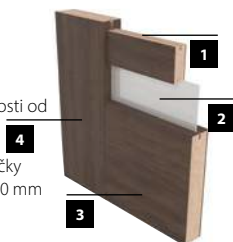

ECO-FORNIR FORTE ***

ECO-FORNIR CPL ***

KONŠTRUKCIA

- 1** vnútorná výplň: z dosky – hrúbka 22 mm
- 2** vnútorná výplň: drevenú alebo sklenenú výplň v závislosti od modelu – hrúbka 4 mm
- 2** rám je zhotovený z MDF dosky; spodnej vodorovnej priečky s výškou 400 mm, hornej vodorovnej priečky s výškou 350 mm
- 4** dekoračná fólia
 - bočné hrany a horná hrana sú fóliované
 - zvislé hrany krídel sú zaoblené (info – str. 120)
 - dvojkrídlové dvere sa skladajú z falcovej časti a protifalca (str. 120)
 - šírka jednokrídlových dverí: „60“ až „100“ / šírka dvojkrídlových dverí: „120“ až „200“