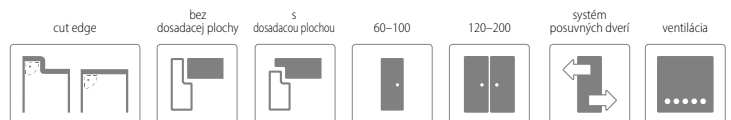

MOŽNOSTI DVEROVÉHO KRÍDLA

FAREBNOSŤ

ENDURO **

B134

lindo (biela)

B706

dub jesenný

B639

dub európsky

ENDURO PLUS **

B705

dub jarý

B707

dub zimný

B708

smrekovec sibirsky

ENDURO POLI ****

B726

čierna

FARBY
ZÁRUBNÍ