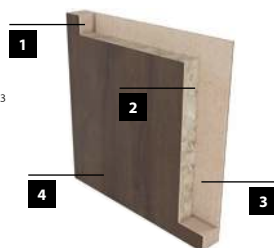

KONŠTRUKCIA

1. **1** rám zo škárovky z ihličnatého dreva
2. **2** výplň: z dosky minerálnej vlny o hustote 120 kg/m³
3. **3** HDF doska o gr. 3 mm
4. **4** dekoračná fólia
   - hrúbka krídla: 40 mm
   - ostrá hrana krídla (info – str.120)
   - šírka jednokrídlových dverí: „60“ až „100“

Protipožiarne dvere by mali byť podrobené technickým kontrolám a činnostiam údržby v súlade so zásadami stanovenými v platných normách pre protipožiarne dvere. Technické a servisné kontroly by sa mali vykonávať najmenej raz ročne.

PRÍPLATKY K CENE DVERÍ

- príplatok za šírku „100“ 33,00 / **39,60**

ŠTANDARDNÉ VYBAVENIE

- protipožiarne tesnenie
- zámok
- 3 komplety čapových pántov

ROZMERY

		„60“	„70“	„80“	„90“	„100“
s1	šírka krídla	644	744	844	944	1044
s2	šírka otvoru v stene	696	796	896	996	1096
s3	vonkajšia šírka zárubne	666	766	866	966	1066
s4	šírka svetlosti zárubne	600	700	800	900	1000
s5	šírka prekrytia zárubne s obložkou	744	844	944	1044	1144
h1	výška krídla			1987		
h2	výška otvoru v stene			2007		
h3	vonkajšia výška zárubne			1992		
h4	výška svetlosti zárubne			1970		
h5	výška prekrytia zárubne s obložkou			2042		

DÁ SA ZAKÚPIŤ IBA AKO SÚPRAVA S

- špeciálna vložka splňajúca atest y INVADA 39,00 / **46,80**
- samozatvárač 101,00 / **121,20**
- kľučka UNO 27,00 / **32,40**