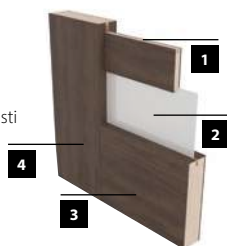

ENDURO **

ENDURO 3D **

ENDURO POLI ****

ENDURO PLUS **

ECO-FORNIR FORTE ***

ECO-FORNIR CPL ***

KONŠTRUKCIA

- 1** vnútorná výplň: z dosky – hrúbka 10 mm
- 2** vnútorná výplň: drevenú alebo sklenenú výplň v závislosti od modelu – hrúbka 4 mm
- 3** rám je zhotovený z MDF dosky
- 4** dekoračná fólia
 - bočné hrany a horná hrana sú fóliované
 - zvislé hrany krídel sú zaoblené (info – str. 120)
 - dvojkrídlové dvere sa skladajú z falcovej časti a protifalca (str. 120)
 - šírka jednokrídlových dverí: „60“ až „100“ / šírka dvojkrídlových dverí: „120“ až „200“