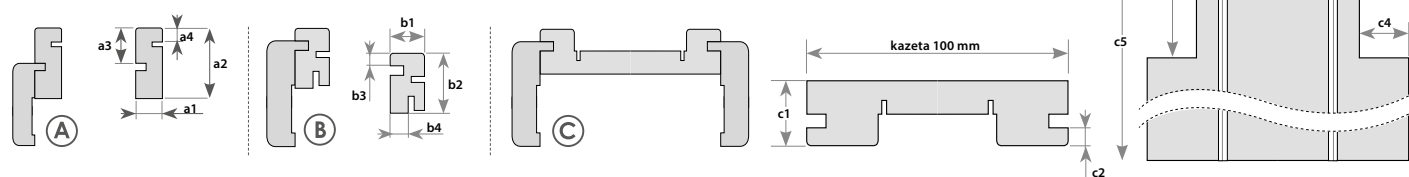

ROZMERY ELEMENTOV KAZETY (mm)	a1	a2	a3	a4	b1	b2	b3	b4	c1	c2	c3	c4	c5
kazeta 100	19	50	25	10	19	33	7	10	25	7	50	12	1988

Norma Decor 1 v posuvnom systéme v dekore B687

www.invado.pl

MONTÁŽ
NASTENNÉHO
POSUVNÉHO
SYSTÉMU