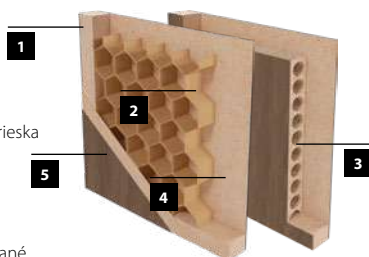

Vírgo 1

Vírgo 2

Vírgo 3

KONŠTRUKCIA

- 1** rám je zhotovený z MDF dosky
- 2** (ŠTANDARD) výplň: voština
- 3** (MOŽNOSŤ) výplň: dutinková drevotrieska
- 4** rám s výplňou obojstranne pokrytý doskami HDF
- 5** dekoračná fólia

- bočné hrany a horná hrana sú fóliované
- zvislé hrany krídel sú zaoblené (info – str. 120)
- dvojkrídlové dvere sa skladajú z falcovej časti a protifalca (str. 120)
- šírka jednokrídlových dverí: „60“ až „100“ / šírka dvojkrídlových dverí: „120“ až „200“