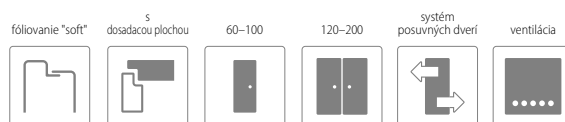

MOŽNOSTI DVEROVÉHO KRÍDLA