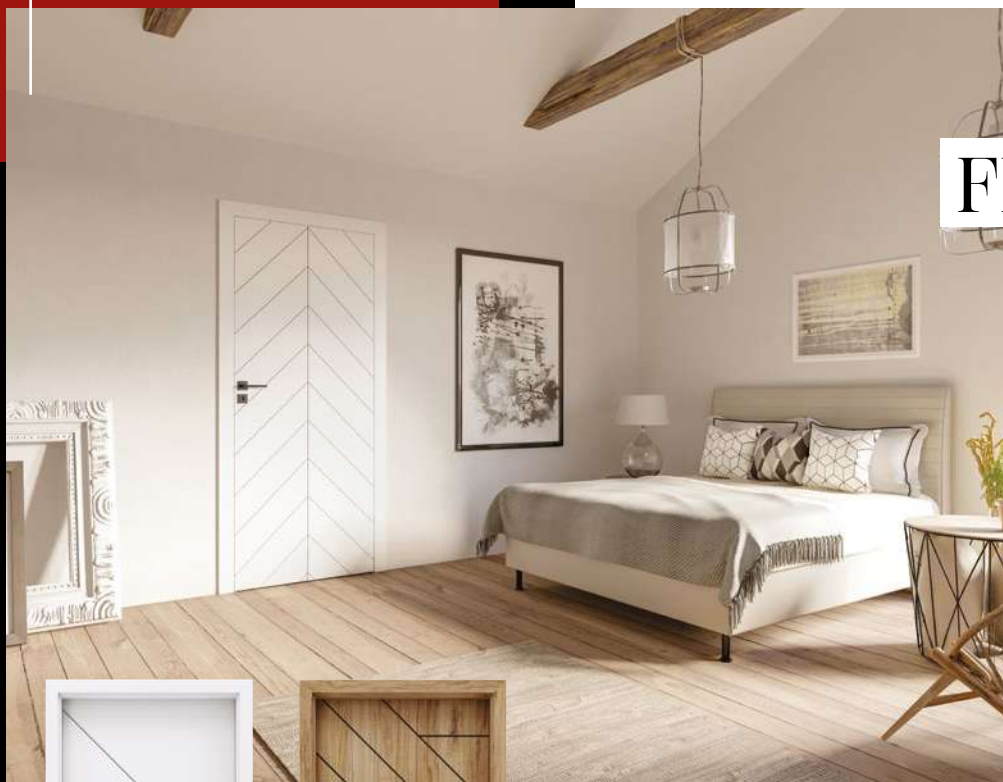

DVERE

FRÉZOVANÉ

AVANTGARDNÝ ŠTÝL

Pozývame vás do interiérov inšpirovaných **frézovanými dverami INVADO**. Predstavujeme harmonické spojenie klasiky a moderných dizajnových riešení – kolekciu **Belgatto** a **Decorato**. Frézy, ktoré sa doteraz spájali skôr s klasickými vzormi, získali vďaka našim dizajnérom úplne nový, svieži charakter. Odporúčame ich do interiérov, kde nie je miesto pre nudu a ošúchané nápady na zariadenie.