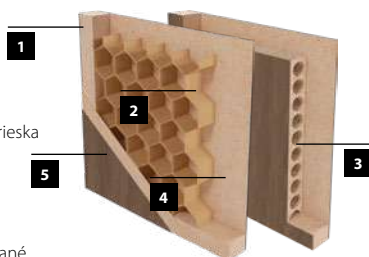

CENA (V EUR) ZA DVERE BEZ ZÁRUBNE A KLUČKY

MOŽNOSTI DVEROVÉHO KRÍDLA

FAREBNOSŤ

Gemini 1

Gemini 2

Gemini 3

KONŠTRUKCIA

- 1** rám je zhotovený z MDF dosky
- 2** (ŠTANDARD) výplň: voština
- 3** (MOŽNOSŤ) výplň: dutinková drevotrieska
- 4** rám s výplňou obojstranne pokrytý doskami HDF
- 5** dekoračná fólia

- bočné hrany a horná hrana sú fóliované
- zvislé hrany krídel sú zaoblené (info – str. 120)
- dvojkrídlové dvere sa skladajú z falcovej časti a protifalca (str. 120)
- šírka jednokrídlových dverí: „60“ až „100“ / šírka dvojkrídlových dverí: „120“ až „200“