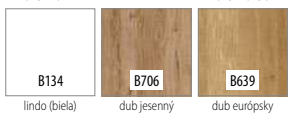

MOŽNOSTI DVEROVÉHO KRÍDLA

FAREBNOSŤ

ENDURO **

ENDURO 3D **

ENDURO PLUS **

ENDURO POLI ****

FARBY
ZÁRUBNÍ

Dolce 1