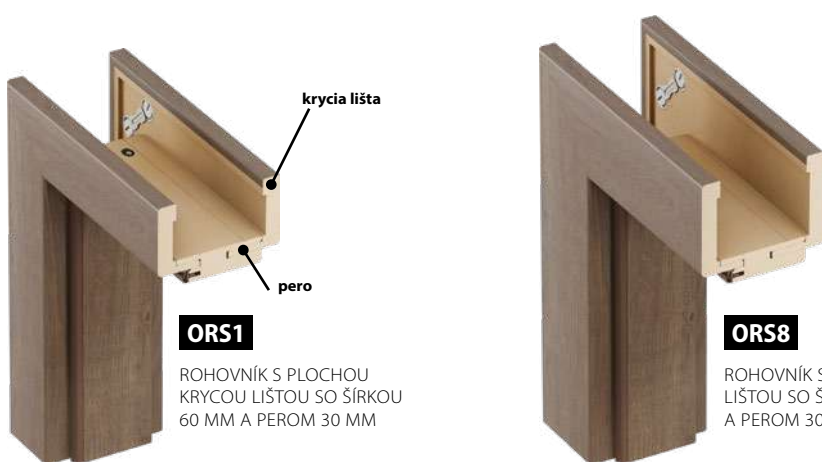

Nastavitelná zárubňa

PRE FALCOVÉ DVERE [ORS1 / ORS8]

www.invado.pl

ORS1

ROHOVNÍK S PLOCHOU
KRYCÍU LIŠTOU SO ŠÍRKOU
60 MM A PEROM 30 MM

ORS8

ROHOVNÍK S PLOCHOU KRYCÍU
LIŠTOU SO ŠÍRKOU 80 MM
A PEROM 30 MM

PÁNTY ZASKRUTKOVANÉ

KRYTY NA ZÁVESY

MONTÁŽ
NASTAVITELNEJ
ZÁRUBNE

KONŠTRUKCIA

- rám z desky MDF
- povrchová úprava – všetky druhy dekoračných fólií v ponuke firmy INVADO
- súprava štandardne obsahuje súpravu uholníkov spájaných pod uhlom 45°. Štandardný rohovník sa skladá z plochej krycej lišty so šírkou 60 mm a pera s dĺžkou 30 mm. Existuje možnosť použiť aj pero s dĺžkou 50 mm alebo plochú kryciu lištu so šírkou 80 mm (informácie nájdete v tabuľke s poplatkami).

ZÁRUBŇA DO DVERÍ V ŠÍRKE

- pre jednokrídlové dvere šírky „60“-„100“
- pre dvojkřídlové dvere šírky „120“-„200“

CENA ORS1 / ORS8

typ	šírka múru (mm)	ENDURO / PLUS / 3D bez DPH / s DPH	ECO-FORNIR / ENDURO POLI bez DPH / s DPH	CPL 0,15 mm bez DPH / s DPH	typ	šírka múru (mm)	ENDURO / PLUS / 3D bez DPH / s DPH	ECO-FORNIR / ENDURO POLI bez DPH / s DPH	CPL 0,15 mm bez DPH / s DPH
A	75–94	124,00 / 148,80	142,00 / 170,40	152,00 / 182,40	L	300–319	201,00 / 241,20	233,00 / 279,60	243,00 / 291,60
B	95–114	126,00 / 151,20	147,00 / 176,40	159,00 / 190,80	M	320–339	204,00 / 244,80	237,00 / 284,40	250,00 / 300,00
C	120–139	133,00 / 159,60	154,00 / 184,80	168,00 / 201,60	N	340–359	235,00 / 282,00	273,00 / 327,60	296,00 / 355,20
D	140–159	137,00 / 164,40	159,00 / 190,80	175,00 / 210,00	O	360–379	243,00 / 291,60	281,00 / 337,20	301,00 / 361,20
E	160–179	146,00 / 175,20	167,00 / 200,40	183,00 / 219,60	P	380–399	255,00 / 306,00	294,00 / 352,80	309,00 / 370,80
F	180–199	159,00 / 190,80	183,00 / 219,60	195,00 / 234,00	Q	400–419	266,00 / 319,20	305,00 / 366,00	316,00 / 379,20
G	200–219	163,00 / 195,60	191,00 / 229,20	201,00 / 241,20	R	420–439	277,00 / 332,40	316,00 / 379,20	323,00 / 387,60
H	220–239	166,00 / 199,20	192,00 / 230,40	208,00 / 249,60	S	440–459	287,00 / 344,40	328,00 / 393,60	330,00 / 396,00
I	240–259	170,00 / 204,00	197,00 / 236,40	215,00 / 258,00	T	460–479	297,00 / 356,40	338,00 / 405,60	370,00 / 444,00
J	260–279	174,00 / 208,80	202,00 / 242,40	222,00 / 266,40	U	480–499*	307,00 / 368,40	349,00 / 418,80	380,00 / 456,00
K	280–299	179,00 / 214,80	208,00 / 249,60	236,00 / 283,20					

*Existuje možnosť objednania zárubne v hrúbke väčšej ako 499mm – v prípade záujmu kontaktujte prosím obchodné oddelenie

VOLITELNÉ MOŽNOSTI

	bez DPH / s DPH	
• nadsvetlík dodávaný bez presklenia	iba na dopyt	
• zárubňa do dvojkřídlových dverí	cena zárubne + 50%	
• záves navyč (pri zárubni rozmer 60–80) – POLSKÁ NORMA	cena zárubne + 2,00 EUR bez DPH / ks	
• štandardný rohovník (pero 30 mm) – kpl	• krycia lišta – šírka 60 mm	53,00 / 63,60
	• krycia lišta – šírka 80 mm	61,00 / 73,20
• rohovník s dlhším perom + 20 mm (pero 50 mm) – kpl	• krycia lišta – šírka 60 mm	58,00 / 69,60
	• krycia lišta – šírka 80 mm	65,00 / 78,00
• slepá zárubňa – tunel – nevztáhuje sa na zárubňu pre modulové bezfalcové dvere	cena zárubne