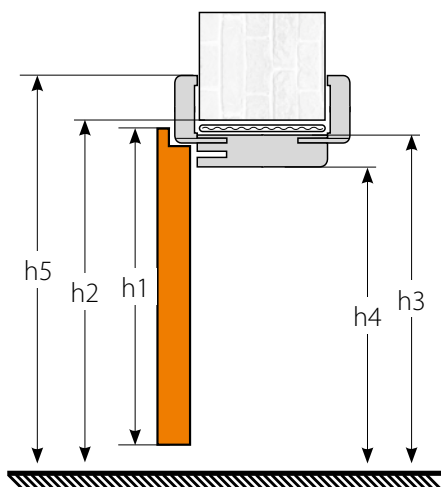

ROZMERY

		jednokrídlové dvere (mm)					dvojkrídlové dvere (mm)									
krídlo:		„60“	„70“	„80“	„90“	„100“	„120“	„130“	„140“	„150“	„160“	„170“	„180“	„190“	„200“	
s1	šírka krídla	618	718	818	918	1018	1239	1339	1439	1539	1664	1739	1839	1939	2039	
s2	šírka otvoru v stene	674	774	874	974	1074	1294	1394	1494	1594	1694	1794	1894	1994	2094	
s3	vonkajšia šírka zárubne	644	744	844	944	1044	1264	1364	1464	1564	1664	1764	1864	1964	2064	
s4	šírka svetlosti zárubne	600	700	800	900	1000	1220	1320	1420	1520	1620	1720	1820	1920	2020	
s5	šírka prekrytia zárubne s obložkou	60 mm [ORS7]	744	844	944	1044	1144	1364	1464	1564	1664	1764	1864	1964	2064	2164
		80 mm [ORS10]	784	884	984	1084	1184	1404	1504	1604	1704	1804	1904	2004	2104	2204
h1	výška krídla	1975														
h2	výška otvoru v stene	2008														
h3	vonkajšia výška zárubne	1993														
h4	výška svetlosti zárubne	1971														
h5	výška prekrytia zárubne s obložkou	60 mm [ORS7]	2043													
		80 mm [ORS10]	2063													

Zárubňa pre hrúbku múru od 360 mm

ROZSAH POKRYTIA MÚRU

Nastaviteľné zárubne sú vyrobené v rozmeroch na hrúbku múru v intervaloch každých 20 mm. Minimálna hrúbka múru je 75 mm.

POZNÁMKA: Pre hrúbky stien 75–85 sa musí použiť rám s rozmerom A (75–94). V tomto prípade je potrebné skrátiť uhol v drážke – inak rám nebude V opačnom prípade rám nezapadne na oboch stranách do steny. Zárubne pre hrúbku múru viac, ako 360 mm, sa skladajú z dvoch spolu prepojených prvkov.

ZMENA
ROZSAHU
ZÁRUBNE