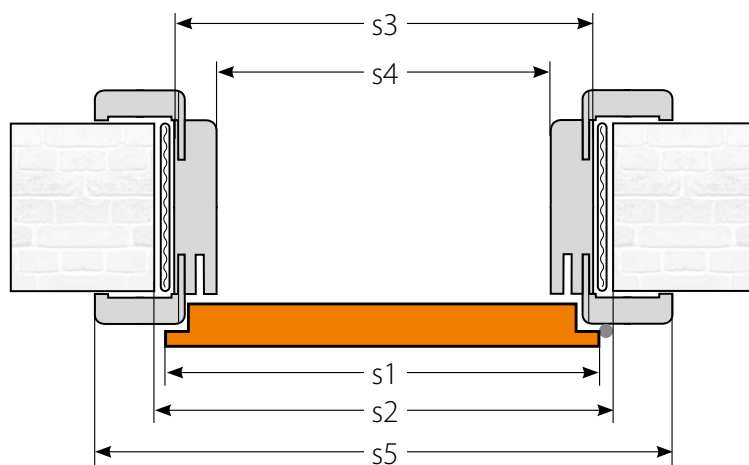

ROZMERY

		jednokrídlové dvere (mm)					dvojkrídlové dvere (mm)									
krídlo:		„60“	„70“	„80“	„90“	„100“	„120“	„130“	„140“	„150“	„160“	„170“	„180“	„190“	„200“	
s1	šírka krídla	618	718	818	918	1018	1239	1339	1439	1539	1664	1739	1839	1939	2039	
s2	šírka otvoru v stene	674	774	874	974	1074	1294	1394	1494	1594	1694	1794	1894	1994	2094	
s3	vonkajšia šírka zárubne	644	744	844	944	1044	1264	1364	1464	1564	1664	1764	1864	1964	2064	
s4	šírka svetlosti zárubne	600	700	800	900	1000	1220	1320	1420	1520	1620	1720	1820	1920	2020	
s5	šírka prekrytia zárubne s obložkou	60 mm [ORS7]	744	844	944	1044	1144	1364	1464	1564	1664	1764	1864	1964	2064	2164
		80 mm [ORS10]	784	884	984	1084	1184	1404	1504	1604	1704	1804	1904	2004	2104	2204
h1	výška krídla	1975														
h2	výška otvoru v stene	2008														
h3	vonkajšia výška zárubne	1993														
h4	výška svetlosti zárubne	1971														
h5	výška prekrytia zárubne s obložkou	60 mm [ORS7]	2043													
		80 mm [ORS10]	2063													

Zárubňa pre hrúbku múru od 360 mm

ROZSAH POKRYTIA MÚRU

Nastaviteľné zárubne sú vyrobené v rozmeroch na hrúbku múru v intervaloch každých 20 mm. Minimálna hrúbka múru je 75 mm.

POZNÁMKA: Pre hrúbky stien 75–85 sa musí použiť rám s rozmerom A (75–94). V tomto prípade je potrebné skrátiť uhol v drážke – inak rám nebude V opačnom prípade rám nezapadne na oboch stranách do steny. Zárubne pre hrúbku múru viac, ako 360 mm, sa skladajú z dvoch spolu prepojených prvkov.

ZMENA
ROZSAHU
ZÁRUBNE