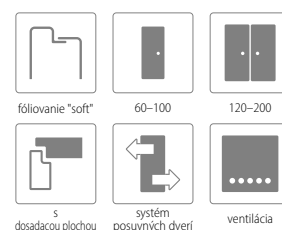

DVEROVÉ KRÍDLO JE DOSTUPNÉ AJ VO VARIANTE
BEZ DOSADACEJ PLOCHY S DOSADACOU PLOCHOU
A OSTROU HRANOU – INFORMÁCIE NASTR. 92, 104