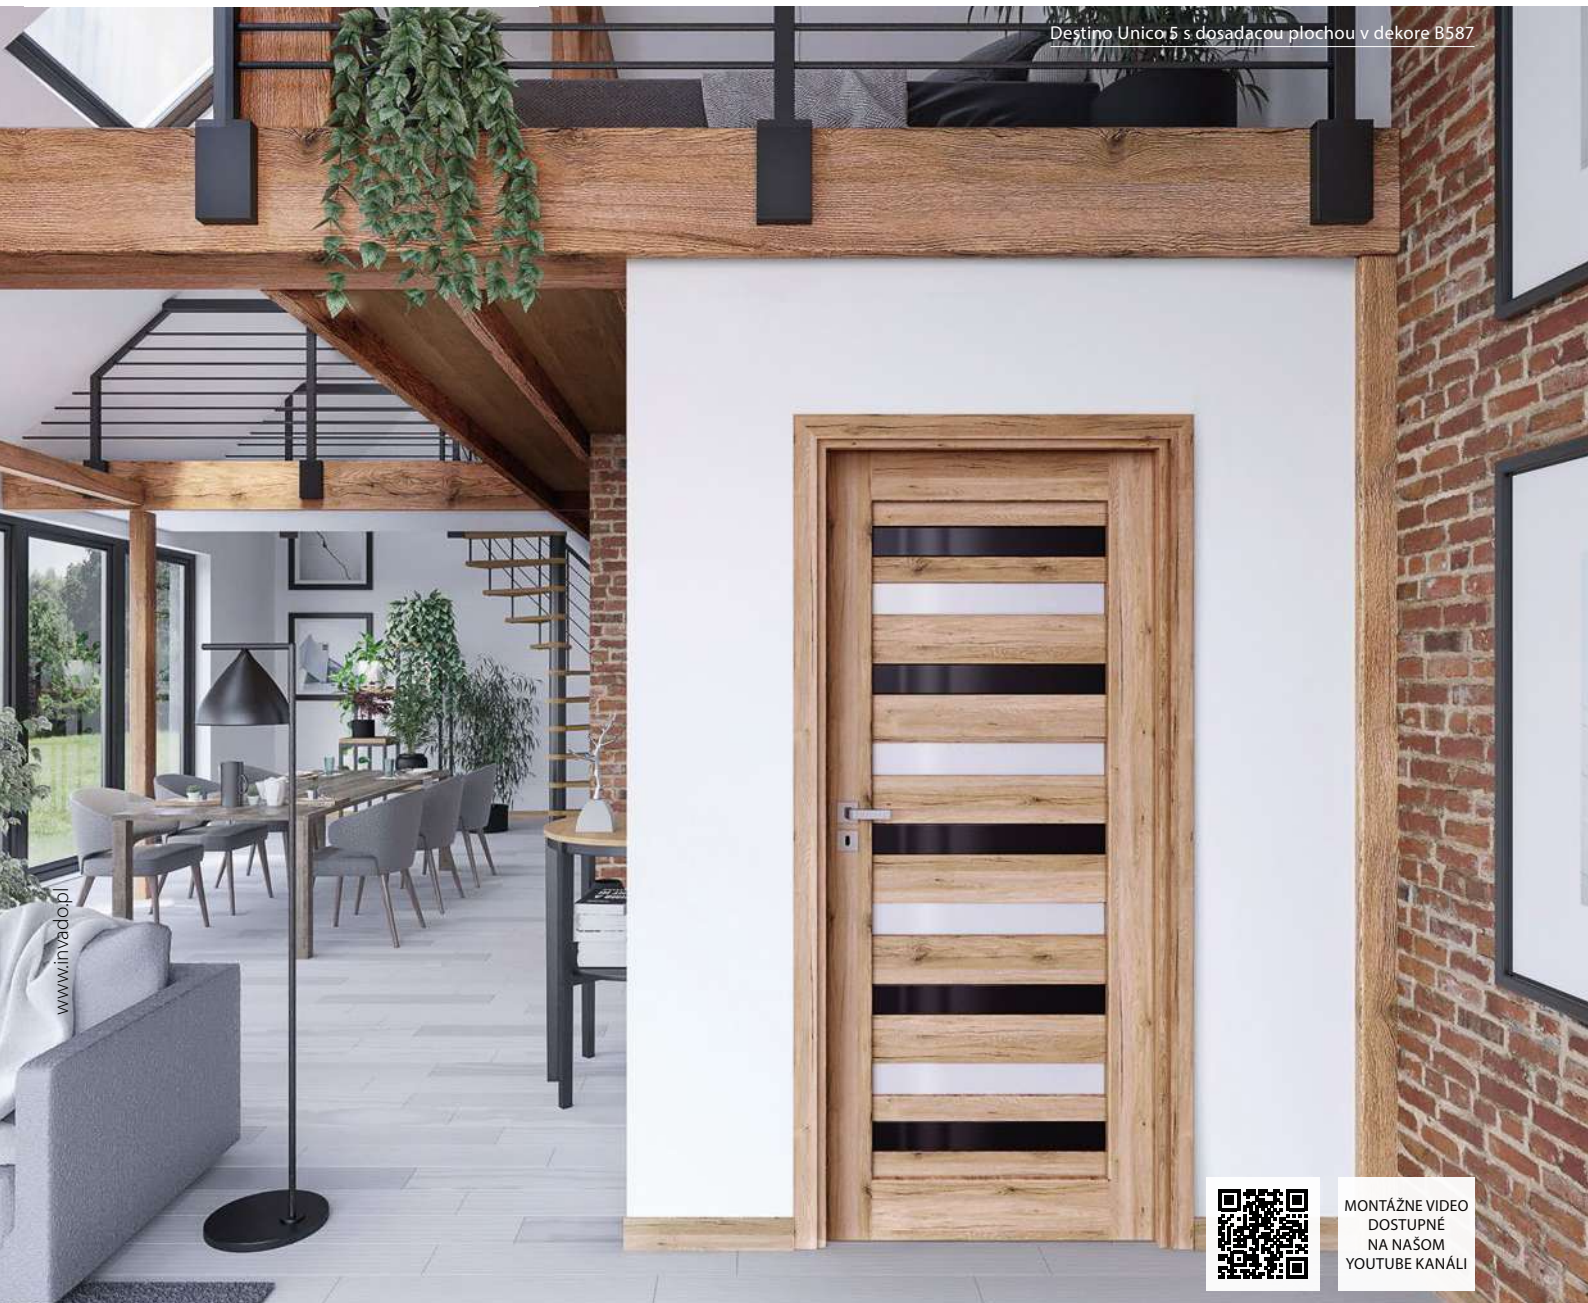

Destino Unico 5 s dosadacou plochou v dekore B587

MONTÁŽNE VIDEO
DOSTUPNÉ
NA NAŠOM
YOUTUBE KANÁLI

CENA

bez DPH / s DPH

ENDURO / PLUS / 3D	267,00 / 320,40
ECO-FORNIR / FORTE	290,00 / 348,00

CENA (V EUR) ZA DVERE BEZ ZÁRUBNE A KLUČKY