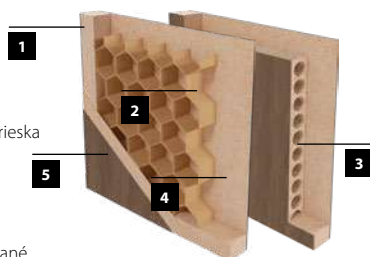

4 rám s výplňou obojstranne pokrytý doskami HDF

5 dekoračná fólia

- bočné hrany a horná hrana sú fóliované
- zvislé hrany krídel sú zaoblené (info – str. 120)
- dvojkrídlové dvere sa skladajú z falcovej časti a protifalca (str. 120)
- šírka jednokrídlových dverí: „60“ až „100“ / šírka dvojkrídlových dverí: „120“ až „200“