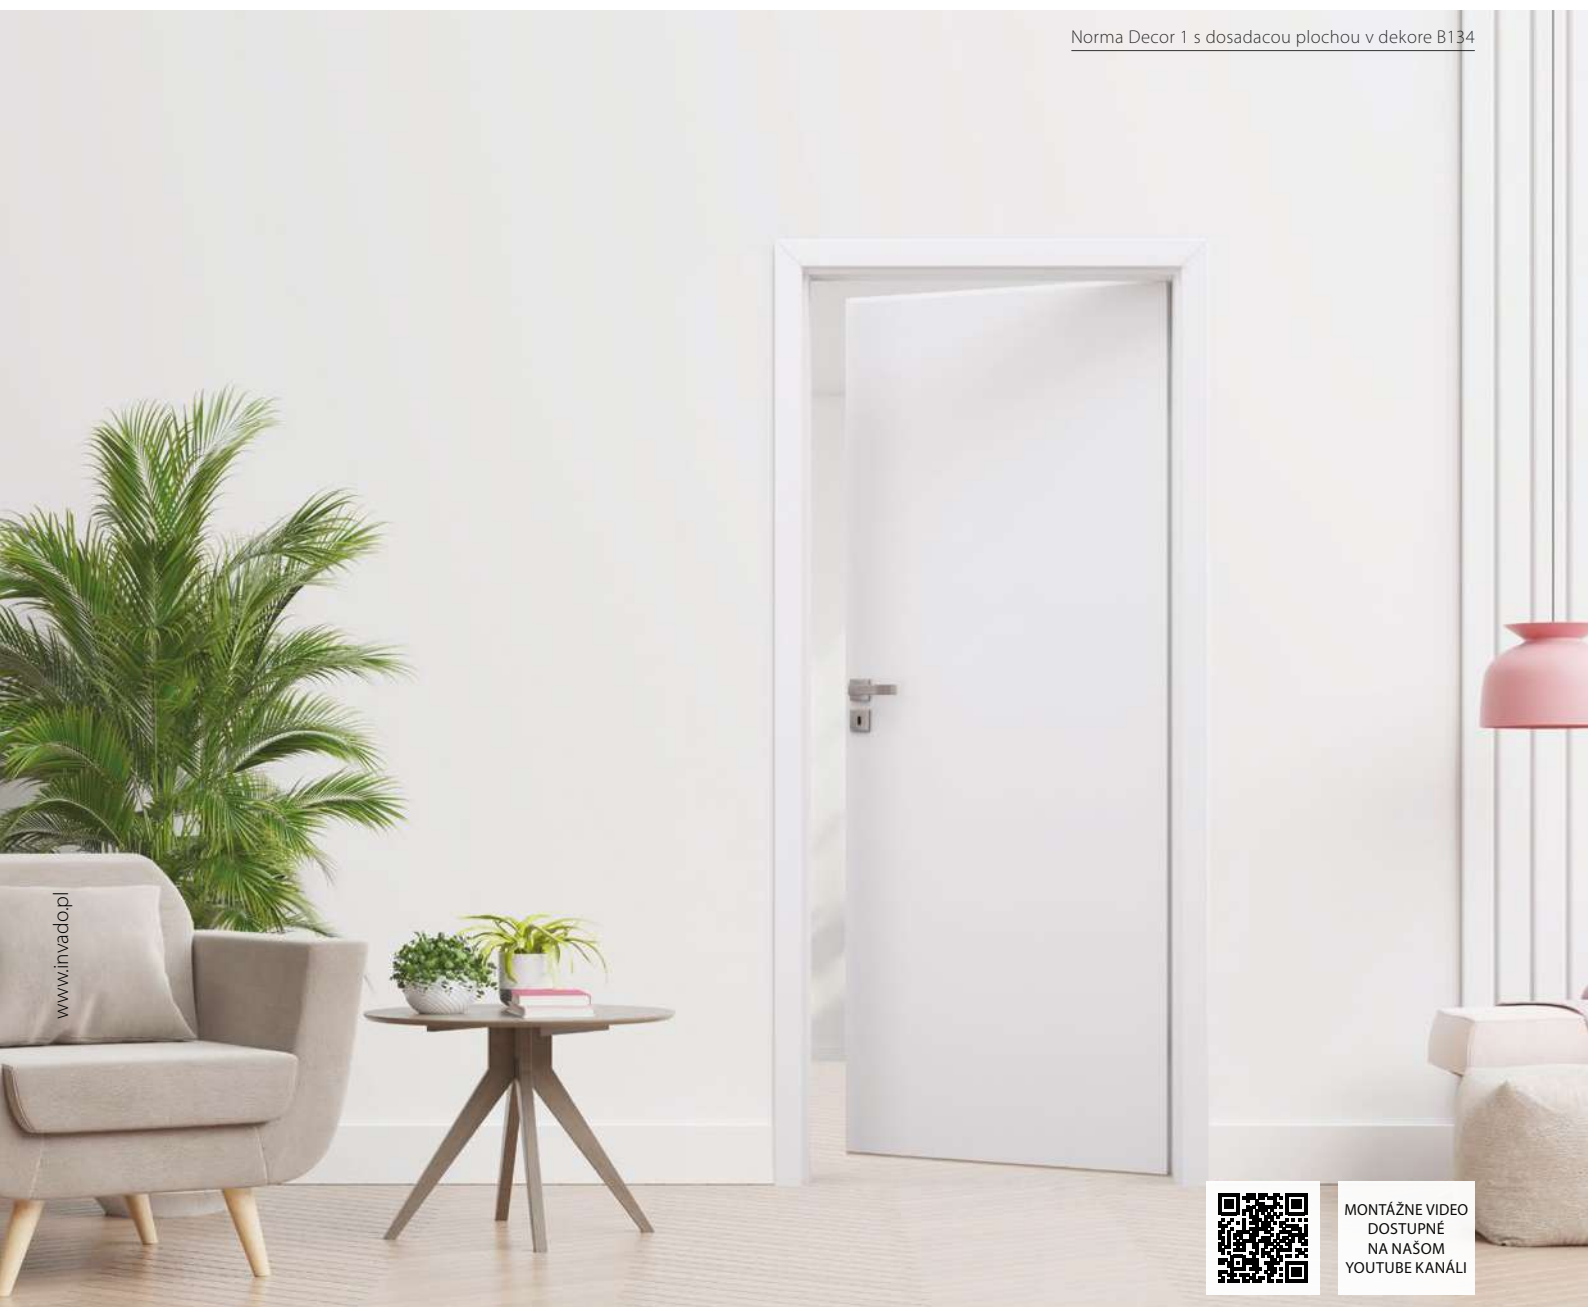

Norma Decor 1 s dosadacou plochou v dekore B134

MONTÁŽNE VIDEO
DOSTUPNÉ
NA NAŠOM
YOUTUBE KANÁLI

CENA

	ND1 – bez DPH / s DPH	ND2 – bez DPH / s DPH	ND3 – bez DPH / s DPH
ENDURO / PLUS / 3D	91,00 / 109,20	139,00 / 166,80	123,00 / 147,60
ECO-FORNIR / FORTE	123,00 / 147,60	--	--
	ND4 – bez DPH / s DPH	ND5 – bez DPH / s DPH	ND6 – bez DPH / s DPH
ENDURO / PLUS / 3D	142,00 / 170,40	113,00 / 135,60	299,00 / 358,80
ECO-FORNIR / FORTE	180,00 / 216,00	151,00 / 181,20	337,00 / 404,40

CENA (V EUR) ZA DVERE BEZ ZÁRUBNE A KLUČKY

MOŽNOSTI DVEROVÉHO KRÍDLA