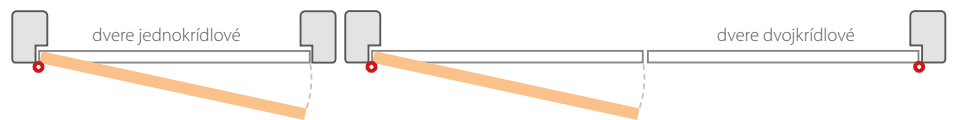

A1 – V hranách **dverí s dosadacou plochou** sa nachádza zliabok – falc (drážka), ktorý zapadá do rámu dverí. Dvere s takýmto konštrukčným riešením nelicujú s rámom dverí.

A2 – Hrana **dverí bez dosadacej plochy** má jednoliaty povrch. Dvere, ktoré sú zhotovené takýmto spôsobom, licujú s rámom dverí.

DVERE PRAVÉ A ĽAVÉ

Pred kúpou dverí je dôležité, aby ste dobre zvážili, do ktorej strany sa Vaše dvere budú otvárať. Kvôli bezpečnosti by sa dvere do kúpeľne alebo do kuchyne mali otvárať smerom von. V ostatných bytových priestoroch výber smeru otvárania dverí závisí od individuálnych potrieb používateľa alebo od dispozičného riešenia bytu, či domu.

Neskôr potrebujete zvážiť stranu otvárania dverí: pravé alebo ľavé dvere. Čo to znamená? V prípade, ak sú dverové závesy namontované na pravej strane rámu dverí, znamená to, že budete potrebovať pravé dvere, v opačnom prípade – si zvolíte ľavé dvere. Preto je dôležité, aby ste si pred nákupom dobre premysleli, do ktorej strany sa majú Vaše dvere otvárať. Odporúčame Vám, aby ste si vytvorili zoznam dverí, v ktorom uvediete počet pravých a ľavých dverí ako aj smer ich otvárania.

ĽAVÉ DVERE

PRAVÉ DVERE

STANOVENIE CENY DVERÍ

Vo väčšine prípadov uvedené ceny sú ceny za jedno krídlo bez rámu dverí a bez dverovej kľučky (výnimku predstavujú POSUVNÉ SYSTÉMY). Ak chcete zistiť celkovú cenu za celú zostavu dverí, použite nasledujúci výpočet:

! Ceny (v EUR) sú uvedené bez DPH / s DPH

LEGENDA

Prosím, všimnite si poznámky, ktoré sú označené týmito ikonami. Obsahujú dôležité informácie, ktoré sa týkajú daného modeludverového krídla.