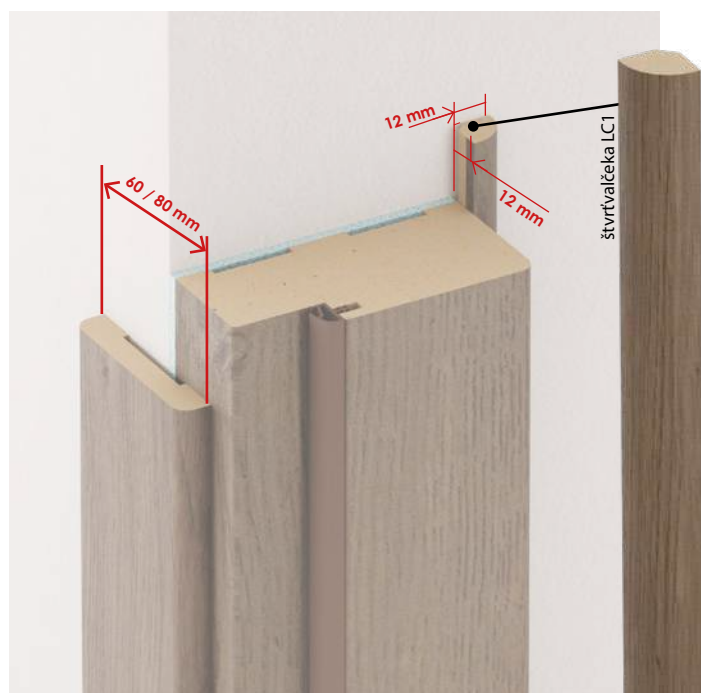

POUŽITIE ŠTVRŤVALČEKA LC1 SPOLU S OBLÔŽKOU LO1 A ICH KRYCIA PLOCHA

KRYCIA LIŠTA (LO1) MÔŽE BYŤ SPOLU SO ŠTVRŤVALČEKOM (LC1) POUŽITÁ PRI BLOKOVEJ ZÁRUBNI, PRI DVERÁCH SO ŠÍRKOU „60”-„90”. PRI DVERÁCH SO ŠÍRKOU „100” JE POTREBNÉ OBJEDNAŤ SI KRYCIU LIŠTU ALEBO ZDVOJENÝ ŠTVRŤVALČEK (LC2).