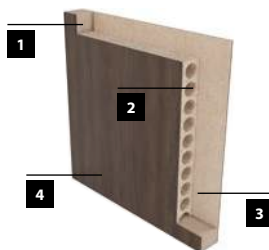

PRÍPLATKY K CENE DVERÍ

• kľučka+ rozeta Quebeck v II triede zabezpečenia vrátane vložky (farba – Inox alebo Tytan)	93,00 / 111,60	
• kľučka + rozeta Royal v III triede zabezpečenia vrátane vložky (farba – Inox)	183,00 / 219,60	
• set cylindrických vložek – klima trieda II. – 30 x 40 mm – 6 kľúčov)	94,00 / 112,80	
• panoramatické kukátko	8,00 / 9,60	
• padajúce tesnenie	• do dverí do šírky „80“–„90“	70,00 / 84,00
	• do dverí do šírky „100“	77,00 / 92,40

UPOZORNENIE: do dverí s klesajúcim tesnením sa nepoužíva prahová lišta

ŠTANDARDNÉ VYBAVENIE

- viacbodový lištový zámok
- 3 zosilnené pánty
- izolačná akustická odolnosť $R_w = 29\text{dB}$ (trieda izolačnej akustickej odolnosti $R_w = 27\text{dB}$)
2. trieda odolnosti voči lúpeži
- hliníkový prah