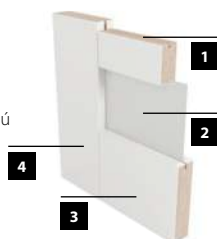

KONŠTRUKCIA

- 1** vnútorná výplň: z dosky – hrúbka 33 mm
- 2** vnútorná výplň: drevenú – hrúbka 10 mm, alebo sklenenú výplň – hrúbka 4 mm, v závislosti od modelu.
- 3** rám je zhotovený z MDF dosky
- 4** dekoračná fólia
 - bočné hrany a horná hrana sú fóliované
 - zvislé hrany krídel sú zaoblené (info – str. 120)
 - dvojkrídlové dvere sa skladajú z falcovej časti a protifalca (str. 120)
 - šírka jednokrídlových dverí: „60“ až „100“ / šírka dvojkrídlových dverí: „120“ až „200“