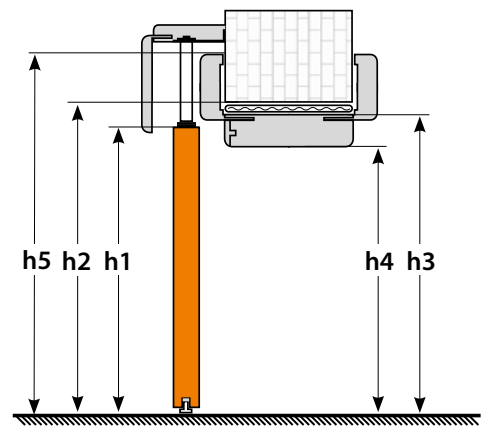

ROZMER KRÍDLA A KRYTU STENY PRE SYSTÉM NA STENU

		jednokrídlové dvere (mm)					dvojkrídlové dvere (mm) – POZOR! ZMENA ROZMEROV									
		„60“	„70“	„80“	„90“	„100“	„120“	„130“	„140“	„150“	„160“	„170“	„180“	„190“	„200“	
s1	šírka krídla	644	744	844	944	1044	1280	1380	1480	1580	1680	1780	1880	1980	2080	
s2	šírka otvoru v stene*	674	774	874	974	1074	1310	1410	1510	1610	1710	1810	1910	2010	2110	
s3	vonkajšia šírka zárubne	644	744	844	944	1044	1280	1380	1480	1580	1680	1780	1880	1980	2080	
s4	šírka svetlosti zárubne	600	700	800	900	1000	1236	1336	1436	1536	1636	1736	1836	1936	2036	
s5	šírka prekrytia zárubne s obložkou	60 mm [ORS3]	744	844	944	1044	1144	1380	1480	1580	1680	1780	1880	1980	2080	2180
		80 mm [ORS9]	784	884	984	1084	1184	1420	1520	1620	1720	1820	1920	2020	2120	2220
h1	výška krídla	1988														
h2	výška otvoru v stene	2008														
h3	vonkajšia výška zárubne	1993														
h4	výška svetlosti zárubne*	1971														
h5	výška prekrytia zárubne s obložkou	60 mm [ORS3]	2043													
		80 mm [ORS9]	2063													

*Rozmery otvoru v múre pre verziu bez krytu je potrebné urobiť zhodne s rozmermi krytu vo svetlosti zárubne.