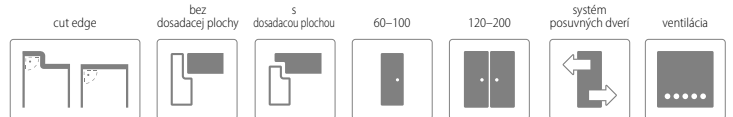

MOŽNOSTI DVEROVÉHO KRÍDLA

FAREBNOSŤ

CPL 0.15 MM -***

KONŠTRUKCIA

- 1** rám je zhotovený z MDF dosky
- 2** (ŠTANDARD) výplň: dutinková drevotrieska
- 3** rám s výplňou obojstranne pokrytý doskami HDF
- 4** dekoračná fólia
 - bočné hrany a horná hrana sú fóliované
 - okraj vo farbe krídla; pri dverách bez dosadacej plochy (pozri tabuľku na str. 10). U dvojkřídlových dverí bez dosadacej plochy je štandardne hrana vo farbe krídla so strieborným kovaním. V rámci individuálnej zákazky je však možné ich vyrobiť aj s čiernym lemovaním a kovaním. Pokiaľ máte záujem, kontaktujte prosím našu zákazníckú podporu.
 - ostrá hrana krídla
 - dvojkřídlové dvere sa skladajú z falcovej časti a protifalca (str. 120)
 - šírka jednokřídlových dverí: „60“ až „100“ / šírka dvojkřídlových dverí: „120“ až „200“