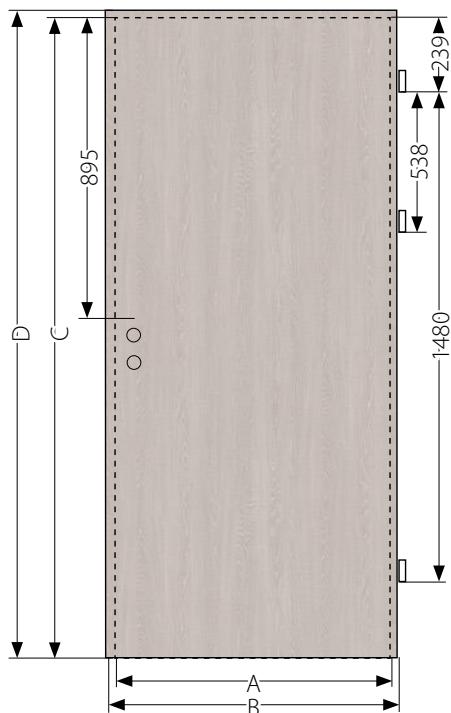

ROZMERY DVERÍ

	„60”	„70”	„80”	„90”	„100”
A	618	718	818	918	1018
B	644	744	844	944	1044
C			1975		
D			1988		

A a C – vonkajšie rozmery bezfalcových krídiel;
B a D – vonkajšie rozmery falcovaných a posuvných krídiel.