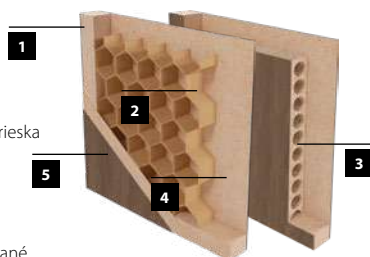

- 1** rám je zhotovený z MDF dosky
- 2** (ŠTANDARD) výplň: voština
- 3** (MOŽNOSŤ) výplň: dutinková drevotrieska
- 4** rám s výplňou obojstranne pokrytý doskami HDF
- 5** dekoračná fólia

- bočné hrany a horná hrana sú fóliované
- zvislé hrany krídel sú zaoblené (info – str. 120)
- dvojkridlové dvere sa skladajú z falcovej časti a protifalca (str. 120)
- šírka jednokridlových dverí: „60“ až „100“ / šírka dvojkridlových dverí: „120“ až „200“