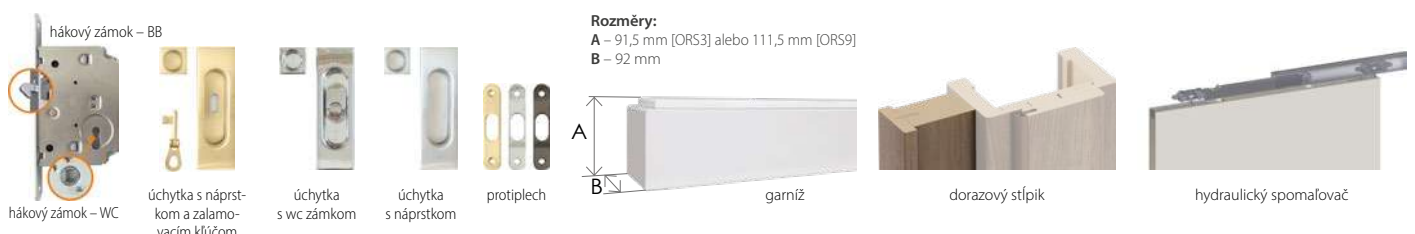

ROZDELENIE KOĽAJNÍC A GARNIŽE PODĽA ŠÍRKY SYSTÉMU

dverové krídlo	dĺžka garniže	garniž – časti	počet koľajníc a profilov	dverové krídlo	dĺžka garniže	garniž – časti	počet koľajníc a profilov	
„60“	1350 mm	1 diel	1 koľajnica a montážny profil s dĺžkou 2 m	„70“ + „70“ alebo „60“ + „80“	3000 mm	2 diely	2 koľajnice a montážne profily s dĺžkou 2 m	
„70“	1550 mm			„70“ + „80“ alebo „60“ + „90“	3200 mm			
„80“	1750 mm			„80“ + „80“ alebo „70“ + „90“ alebo „60“ + „100“	3400 mm			
„90“	1950 mm			„80“ + „90“ alebo „70“ + „100“	3600 mm			
„100“	2150 mm			„90“ + „90“ alebo „80“ + „100“	3800 mm			
„60“ + „60“	2600 mm	2 diely	2 koľajnice a montážne profily s dĺžkou 2 m	„90“ + „100“	4000 mm			
„60“ + „70“	2800 mm			„100“ + „100“	4200 mm			3 koľajnice a montážne profily s dĺžkou 2 m