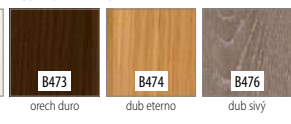

CENA (V EUR) ZA DVERE BEZ ZÁRUBNE A KLUČKY

MOŽNOSTI DVEROVÉHO KRÍDLA

FAREBNOSŤ

ENDURO **

ENDURO 3D **

ENDURO POLI ****

ENDURO PLUS **

ECO-FORNIR FORTE ***