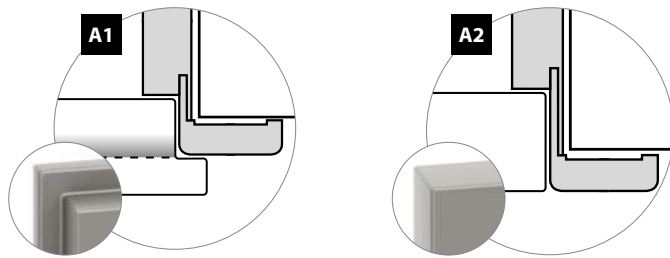

A1 – V hranách **dverí s dosadacou plochou** sa nachádza zliabok – falc (drážka), ktorý zapadá do rámu dverí. Dvere s takýmto konštrukčným riešením nelicujú s rámom dverí.

A2 – Hrana **dverí bez dosadacej plochy** má jednoliaty povrch. Dvere, ktoré sú zhotovené takýmto spôsobom, licujú s rámom dverí.

DVERE PRAVÉ A ĽAVÉ

Pred kúpou dverí je dôležité, aby ste dobre zvážili, do ktorej strany sa Vaše dvere budú otvárať. Kvôli bezpečnosti by sa dvere do kúpeľne alebo do kuchyne mali otvárať smerom von. V ostatných bytových priestoroch výber smeru otvárania dverí závisí od individuálnych potrieb používateľa alebo od dispozičného riešenia bytu, či domu.

Neskôr potrebujete zvážiť stranu otvárania dverí: pravé alebo ľavé dvere. Čo to znamená? V prípade, ak sú dverové závesy namontované na pravej strane rámu dverí, znamená to, že budete potrebovať pravé dvere, v opačnom prípade – si zvolíte ľavé dvere. Preto je dôležité, aby ste si pred nákupom dobre premysleli, do ktorej strany sa majú Vaše dvere otvárať. Odporúčame Vám, aby ste si vytvorili zoznam dverí, v ktorom uvediete počet pravých a ľavých dverí ako aj smer ich otvárania.

ĽAVÉ DVERE

PRAVÉ DVERE

STANOVENIE CENY DVERÍ

Vo väčšine prípadov uvedené ceny sú ceny za jedno krídlo bez rámu dverí a bez dverovej kľučky (výnimku predstavujú POSUVNÉ SYSTÉMY). Ak chcete zistiť celkovú cenu za celú zostavu dverí, použite nasledujúci výpočet:

! Ceny (v EUR) sú uvedené bez DPH / s DPH

LEGENDA

Prosím, všimnite si poznámky, ktoré sú označené týmito ikonami. Obsahujú dôležité informácie, ktoré sa týkajú daného modeludverového krídla.