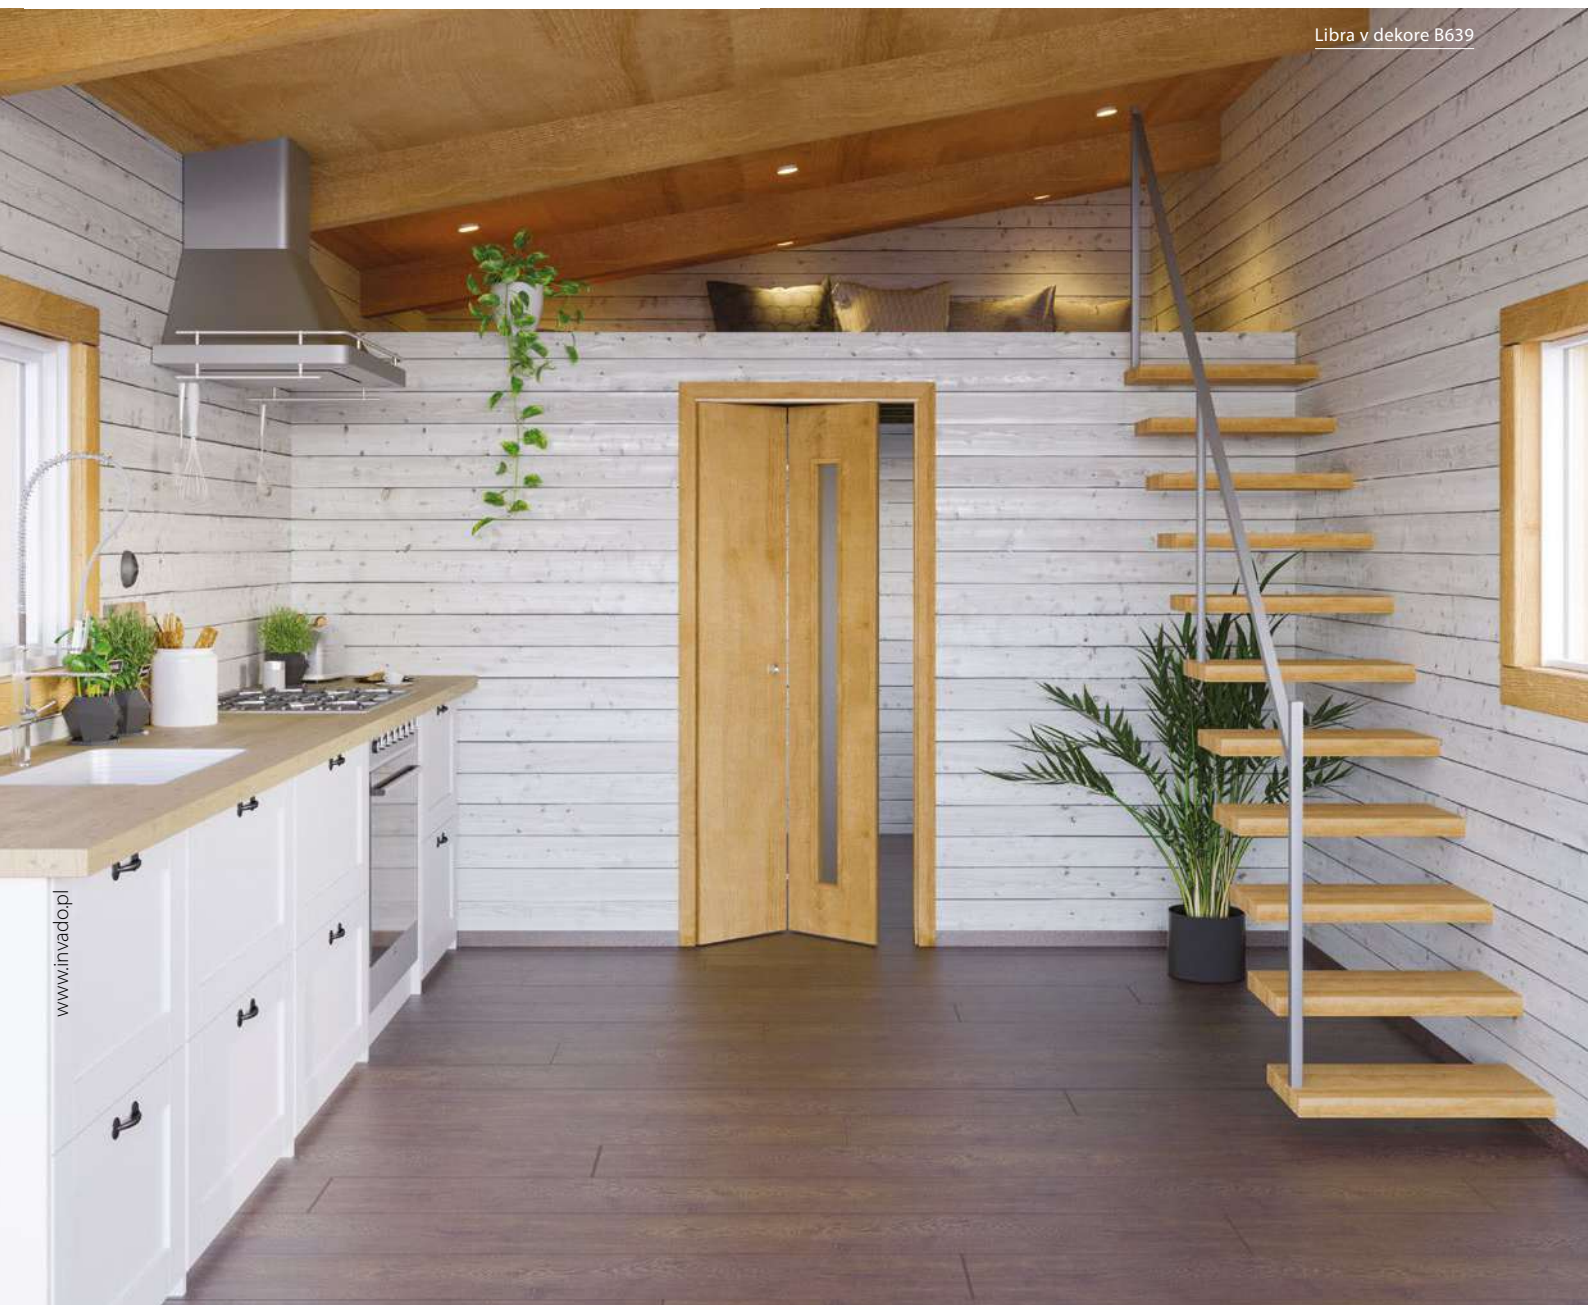

CENA

	Norma Decor 1 bez DPH / s DPH	Libra bez DPH / s DPH
ENDURO / PLUS / 3D	314,00 / 376,80	362,00 / 434,40
ECO-FORNIR / FORTE	370,00 / 444,00	418,00 / 501,60

CENA (V EUR) ZA DVERE BEZ ZÁRUBNE A KLUČKY

MOŽNOSTI DVEROVÉHO KRÍDLA

60-90

FAREBNOSŤ

ENDURO ..					ENDURO 3D ..					VODOROVNÁ TEXTÚRA DREVA			
B134 lindo (biela)	B136 buk	B224 dub	B339 orech	B402 coimbra	B406 eben	B706 dub jesenný	B541 dub usľachtilý	B597 orech klasický	B598 dub popolavý	B637 antracit	B639 dub európsky	B656 dub taliansky	B657 dub severský
ENDURO PLUS ..					ECO-FORNIR FORTE ...					ECO-FORNIR CPL ...		ENDURO POLI	
											FAREBNOSŤ OSČIEZNIC		
B462 céder bielený	B587 dub naturalný	B596 dub snežný	B705 dub jarný	B707 dub zimný	B708 smrekovec sibírsky	B473 orech duro	B474 dub eterno	B476 dub sivý	B490 biela	B726 čierna