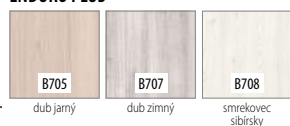

ENDURO POLI

FARBY
ZÁRUBNÍ

Virgo 1

Virgo 2

Virgo 3

KONŠTRUKCIA

- 
- 1** rám je zhotovený z MDF dosky
 - 2** (ŠTANDARD) výplň: voština
 - 3** (MOŽNOSŤ) výplň: dutinková drevotrieeska
 - 4** rám s výplňou obojstranne pokrytý doskami HDF
 - 5** dekoračná fólia
 - bočné hrany a horná hrana sú fóliované
 - hrana vo farbe krídla
 - ostrá hrana krídla
 - dvojkrídlové dvere sa skladajú z falcovej časti a protifalca (str. 120)
 - šírka jednokrídlových dverí: „60“ až „100“ / šírka dvojkrídlových dverí: „120“ až „200“