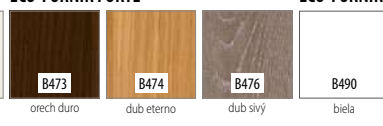

CENA (V EUR) ZA DVERE BEZ ZÁRUBNE A KLUČKY

MOŽNOSTI DVEROVÉHO KRÍDLA

FAREBNOSŤ

ENDURO **

ENDURO PLUS **

ECO-FORNIR FORTE ***

ECO-FORNIR CPL ***

ENDURO POLI ****