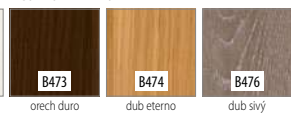

CENA (V EUR) ZA DVERE BEZ ZÁRUBNE A KLUČKY

MOŽNOSTI DVEROVÉHO KRÍDLA

FAREBNOSŤ

ENDURO **

ENDURO 3D **

ENDURO POLI ****

ENDURO PLUS **

ECO-FORNIR FORTE ***