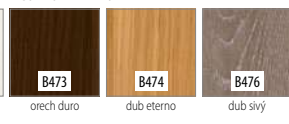

CENA (V EUR) ZA DVERE BEZ ZÁRUBNE A KLUČKY

MOŽNOSTI DVEROVÉHO KRÍDLA

FAREBNOSŤ

ENDURO **

ENDURO 3D **

ENDURO POLI ****

ENDURO PLUS **

ECO-FORNIR FORTE ***