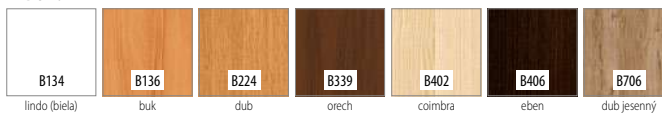

CENA (V EUR) ZA DVERE BEZ ZÁRUBNE A KLUČKY

MOŽNOSTI DVEROVÉHO KRÍDLA

DVEROVÉ KRÍDLA JE DOSTUPNÉ AJ VO VARIANTE
BEZ DOSADACEJ PLOCHY S DOSADACOU PLOCHOU
A OSTROU HRANOU - INFORMÁCIE NASTR. 102

FAREBNOSŤ

ENDURO **