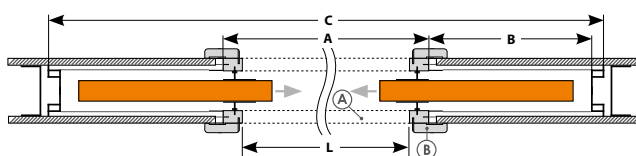

ROZMIESTNENIE KOMPONENTOV RÁMU DVERÍ V SYSTÉME POSUVNÝCH DVERÍ – DVOJKRÍDLOVÉ DVERE