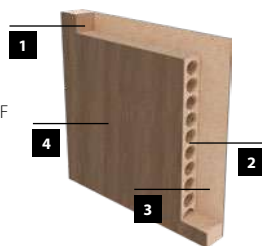

KONŠTRUKCIA

- 1** rám je zhotovený z MDF dosky
- 2** (ŠTANDARD) výplň: dutinková drevotrieska
- 3** rám s výplňou obojstranne pokrytý doskami HDF
- 4** dekoračná fólia
 - hliníkový pásik so šírkou 8 mm
 - bočné hrany a horná hrana sú fóliované
 - zvislé hrany krídel sú zaoblené (info – str.120)
 - dvojkrídlové dvere sa skladajú z falcovej časti a protifalca (str. 120)
 - šírka jednokrídlových dverí: „60“ až „100“ / šírka dvojkrídlových dverí: „120“ až „200“