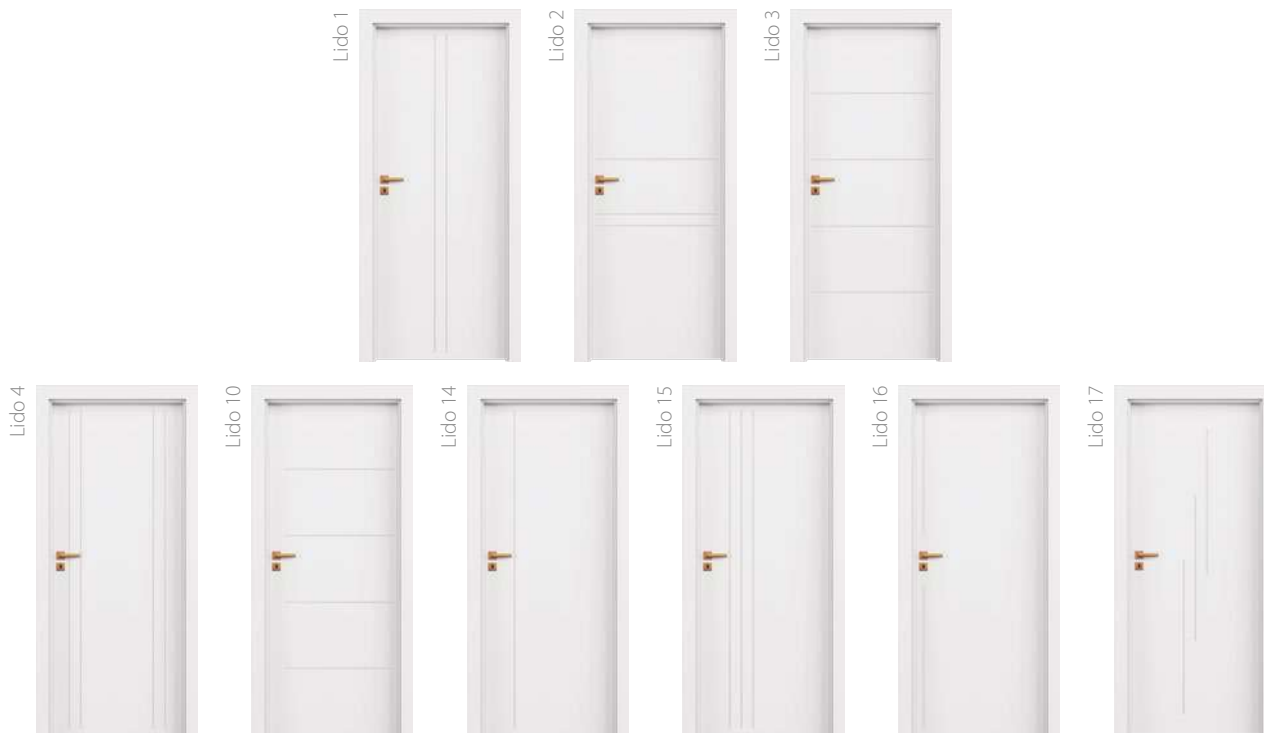

KONŠTRUKCIA

- 1** rám je zhotovený z MDF dosky
- 2** (ŠTANDARD) výplň: dutinková drevotrieska
- 3** rám s výplňou obojstranne pokrytý doskami HDF
- 4** dekoračná fólia
 - hliníkový pásik so šírkou 8 mm
 - bočné hrany a horná hrana sú fóliované
 - zvislé hrany krídel sú zaoblené (info – str.120)
 - dvojkrídlové dvere sa skladajú z falcovej časti a protifalca (str. 120)
 - šírka jednokrídlových dverí: „60“ až „100“ / šírka dvojkrídlových dverí: „120“ až „200“