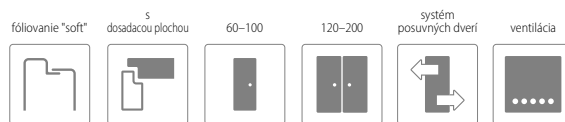

MOŽNOSTI DVEROVÉHO KRÍDLA

DVEROVÉ KRÍDLA JE DOSTUPNÉ AJ VO VARIANTE BEZ DOSADACEJ PLOCHY S DOSADACOU PLOCHOU A OŠTROU HRANOU - INFORMÁCIE NASTR. 98

FAREBNOSŤ

ENDURO ..						2-SMERNÁ TEXTÚRA DREVA ENDURO 3D ..						VODOROVNÁ TEXTÚRA DREVA		
ENDURO PLUS ..							ECO-FORNIR FORTE ...					ENDURO POLI		FARBY ZÁRUBNÍ