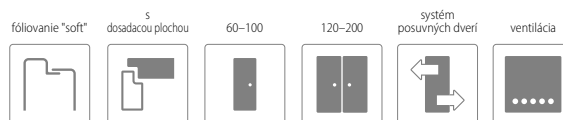

MOŽNOSTI DVEROVÉHO KRÍDLA