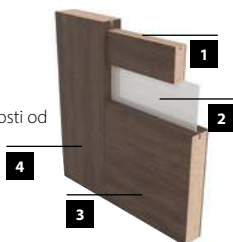

ECO-FORNIR CPL ***

Nogatro 1

Nogatro 2

Nogatro 3

Nogatro 4

KONŠTRUKCIA

- 1** vnútorná výplň: z dosky – hrúbka 22 mm
- 2** vnútorná výplň: drevenú alebo sklenenú výplň v závislosti od modelu – hrúbka 4 mm
- 3** rám je zhotovený z MDF dosky
- 4** dekoračná fólia
 - bočné hrany a horná hrana sú fóliované
 - zvislé hrany krídel sú zaoblené (info – str. 120)
 - dvojkrídlové dvere sa skladajú z falcovej časti a protifalca (str. 120)
 - šírka jednokrídlových dverí: „60“ až „100“ / šírka dvojkrídlových dverí: „120“ až „200“