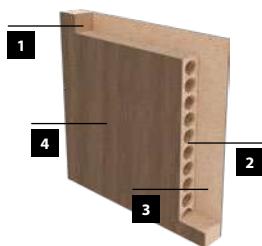

KONŠTRUKCIA

- 1** rám je zhotovený z MDF dosky
- 2** (ŠTANDARD) výplň: dutinková drevotrieska
- 3** rám s výplňou obojstranne pokrytý doskami HDF
- 4** dekoratívna fólia
 - bočné hrany a horná hrana sú fóliované
 - hrana vo farbe krídla
 - hliníkový pásik so šírkou 8 mm
 - ostrá hrana krídla
 - dvojkrídlové dvere sa skladajú z falcovej časti a protifalca (str. 120)
 - šírka jednokrídlových dverí: „60“ až „100“ / šírka dvojkrídlových dverí: „120“ až „200“