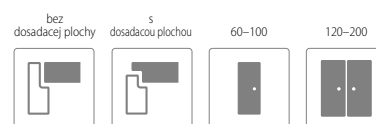

MOŽNOSTI DVEROVÉHO KRÍDLA