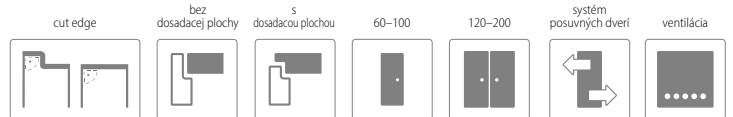

MOŽNOSTI DVEROVÉHO KRÍDLA