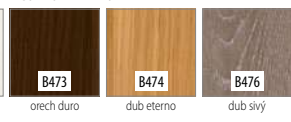

ECO-FORNIR FORTE ***