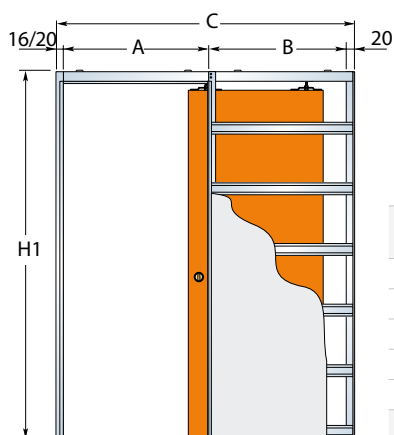

ROZMIESTNENIE KOMPONENTOV RÁMU DVERÍ V SYSTÉME POSUVNÝCH DVERÍ – JEDNOKRÍDLOVÉ DVERE