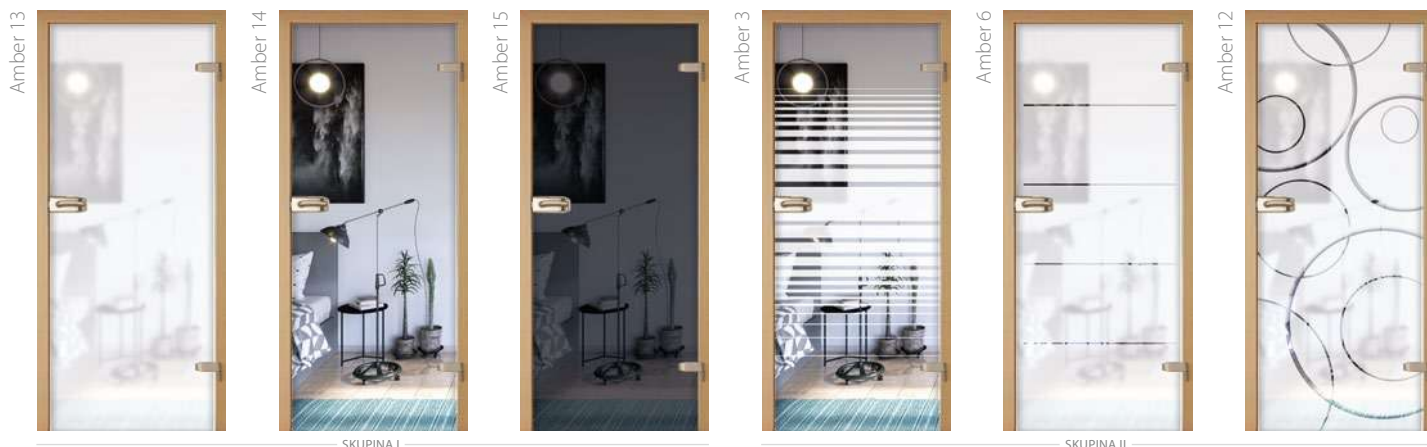

CENA (V EUR) ZA DVERE BEZ ZÁRUBNE A KLUČKY POZOR: SKLENENÉ TABULE OBJEDNÁVAJTE V KOMPLETE SO ZÁRUBŇOU

MOŽNOSTI DVEROVÉHO KRÍDLA

FAREBNOSŤ

KOVANIE

Dvere **Amber** sú rozdelené do skupín podľa druhu zdobenia skla: