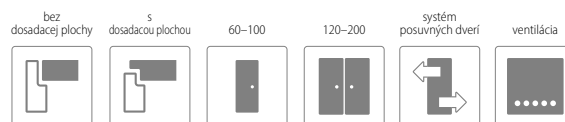

MOŽNOSTI DVEROVÉHO KRÍDLA