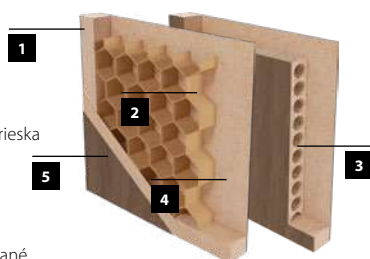

- bočné hrany a horná hrana sú fóliované
- zvislé hrany krídel sú zaoblené (info – str. 120)
- dvojkrídlové dvere sa skladajú z falcovej časti a protifalca (str. 120)
- šírka jednokrídlových dverí: „60“ až „100“ / šírka dvojkrídlových dverí: „120“ až „200“