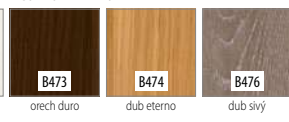

ECO-FORNIR FORTE ***