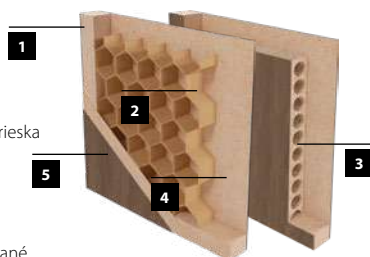

- 1 rám je zhotovený z MDF dosky
- 2 (ŠTANDARD) výplň: voština
- 3 (MOŽNOSŤ) výplň: dutinková drevotrieska
- 4 rám s výplňou obojstranne pokrytý doskami HDF
- 5 dekoračná fólia

- bočné hrany a horná hrana sú fóliované
- zvislé hrany krídel sú zaoblené (info – str. 120)
- dvojkrídlové dvere sa skladajú z falcovej časti a protifalca (str. 120)
- šírka jednokrídlových dverí: „60“ až „100“ / šírka dvojkrídlových dverí: „120“ až „200“