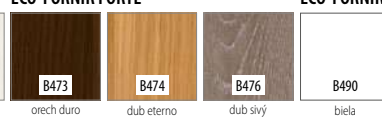

MOŽNOSTI DVEROVÉHO KRÍDLA

DVEROVÉ KRÍDLA JE DOSTUPNÉ AJ VO VARIANTE
BEZ DOSADACEJ PLOCHY S DOSADACOU PLOCHOU
A OSTROU HRANOU - INFORMÁCIE NASTR. 96

FAREBNOSŤ

ENDURO **

ENDURO 3D **

ENDURO PLUS **

ECO-FORNIR FORTE ***