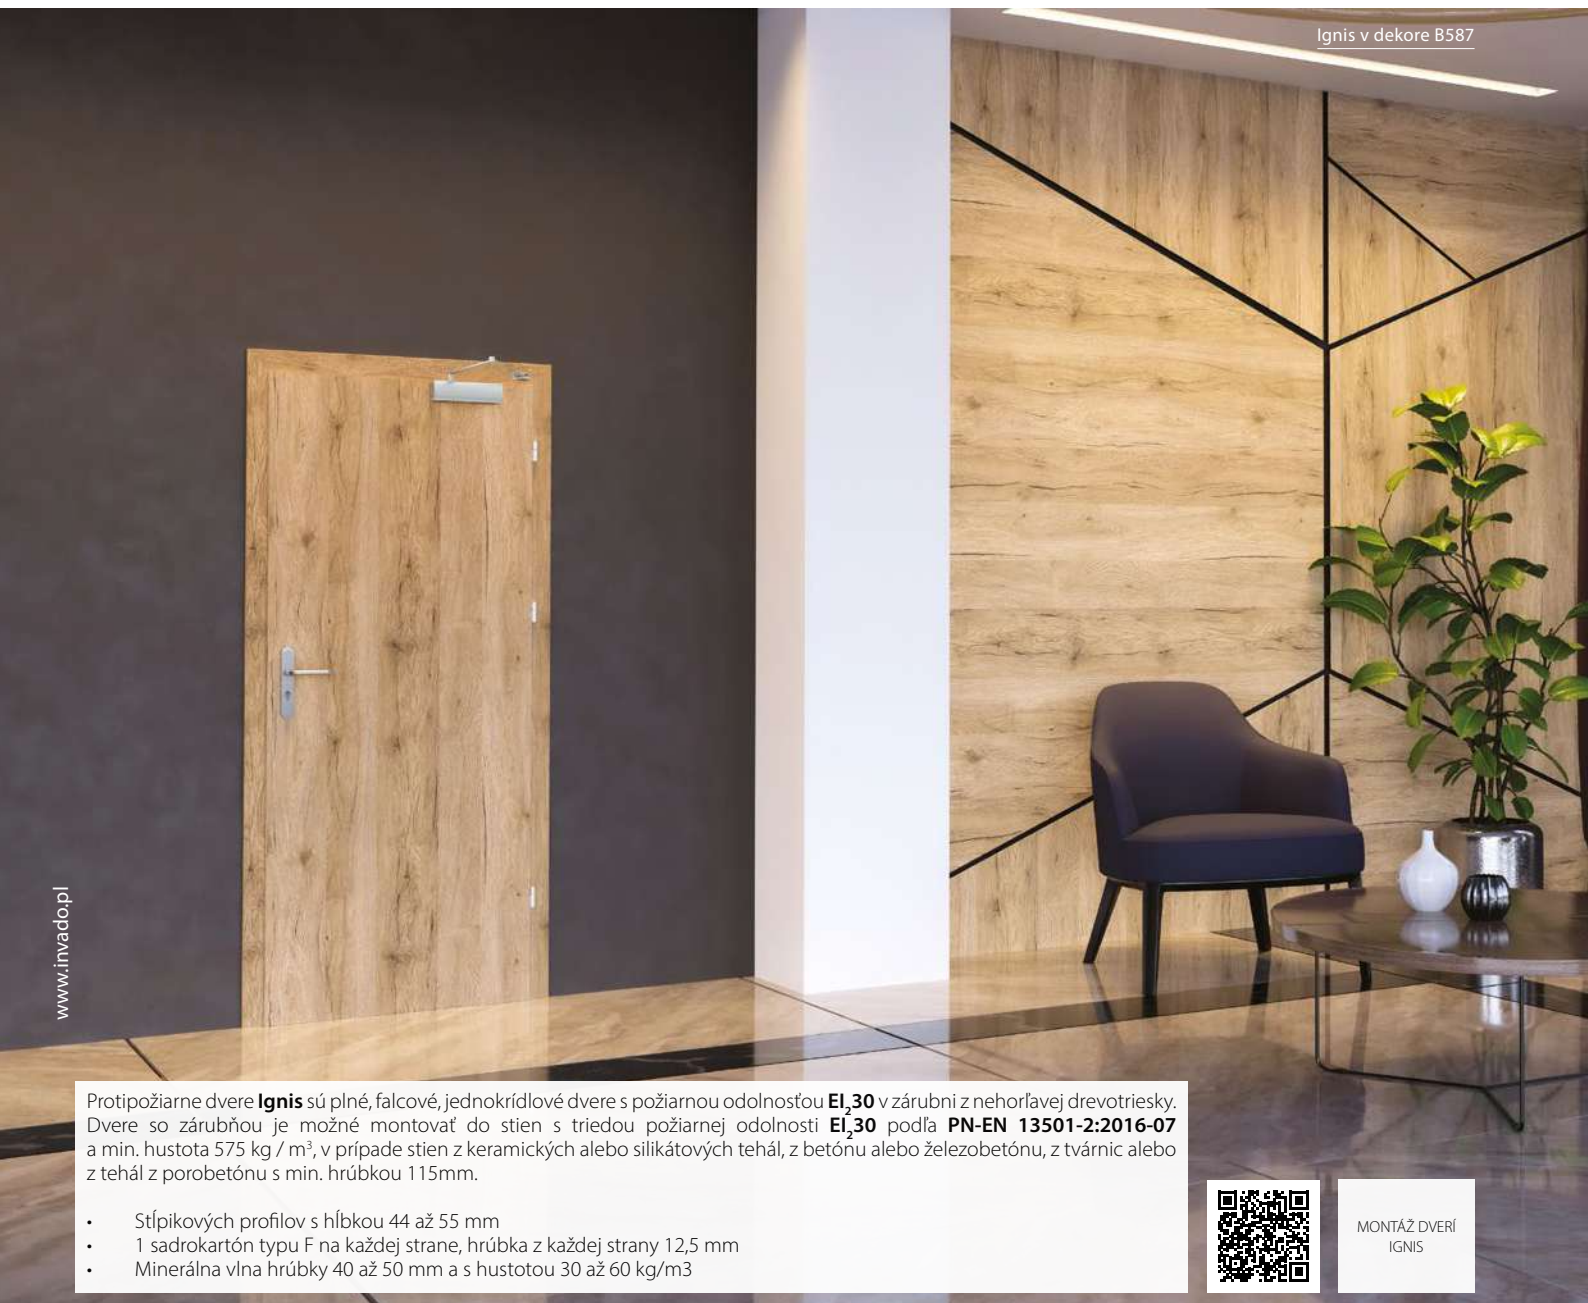

www.invado.pl

Protipožiarne dvere **Ignis** sú plné, falcové, jednokrídlové dvere s požiarou odolnosťou **EI₂30** v zárubni z nehorľavej drevotriesky. Dvere so zárubňou je možné montovať do stien s triedou požiarnej odolnosti **EI₂30** podľa **PN-EN 13501-2:2016-07** a min. hustota 575 kg / m³, v prípade stien z keramických alebo silikátových tehál, z betónu alebo železobetónu, z tvárnic alebo z tehál z porobetónu s min. hrúbkou 115mm.

- Stĺpkových profilov s hĺbkou 44 až 55 mm
- 1 sadrokartón typu F na každej strane, hrúbka z každej strany 12,5 mm
- Minerálna vlna hrúbky 40 až 50 mm a s hustotou 30 až 60 kg/m³

MONTÁŽ DVERÍ
IGNIS

CENA

bez DPH / s DPH

ENDURO / PLUS / 3D	283,00 / 339,60
ECO-FORNIR / FORTE	335,00 / 402,00

CENA (V EUR) ZA DVERE BEZ ZÁRUBNE A KLÚČKY

MOŽNOSTI DVEROVÉHO KRÍDLA

FAREBNOSŤ

ENDURO **