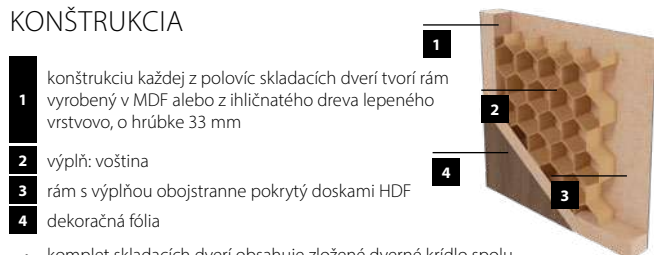

Dvere skladacie – NORMA DECOR 1

Dvere skladacie – LIBRA

KONŠTRUKCIA

1 konštrukciu každej z polovic skladacích dverí tvorí rám vyrobený v MDF alebo z ihličnatého dreva lepeného vrstvom, o hrúbke 33 mm

2 výplň: voština