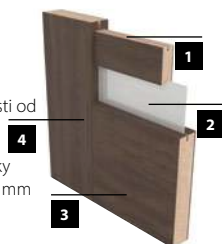

KONŠTRUKCIA

1. **1** vnútorná výplň: z dosky – hrúbka 22 mm
2. **2** vnútorná výplň: drevenú alebo sklenenú výplň v závislosti od modelu – hrúbka 4 mm
3. **3** rám je zhotovený z MDF dosky; spodnej vodorovnej priečky s výškou 400 mm, hornej vodorovnej priečky s výškou 350 mm
4. **4** dekoračná fólia
   - bočné hrany a horná hrana sú fóliované
   - zvislé hrany krídel sú zaoblené (info – str. 120)
   - dvojkrídlové dvere sa skladajú z falcovej časti a protifalca (str. 120)
   - šírka jednokrídlových dverí: „60“ až „100“ / šírka dvojkrídlových dverí: „120“ až „200“