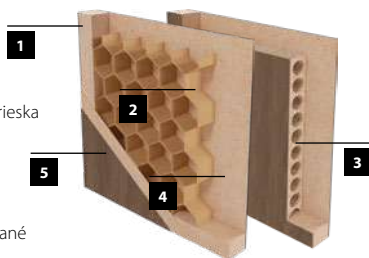

FARBY
ZÁRUBNÍ

Merano 1

Merano 2

Merano 3

Merano 4

Merano 5

KONŠTRUKCIA

- 1** rám je zhotovený z MDF dosky
- 2** (ŠTANDARD) výplň: voština
- 3** (MOŽNOSŤ) výplň: dutinková drevotrieska
- 4** rám s výplňou obojstranne pokrytý doskami HDF
- 5** dekoračná fólia
 - bočné hrany a horná hrana sú fóliované
 - hrana vo farbe krídla
 - ostrá hrana krídla
 - dvojkrídlové dvere sa skladajú z falcovej časti a protifalca (str. 120)
 - šírka jednokrídlových dverí: „60“ až „100“ / šírka dvojkrídlových dverí: „120“ až „200“