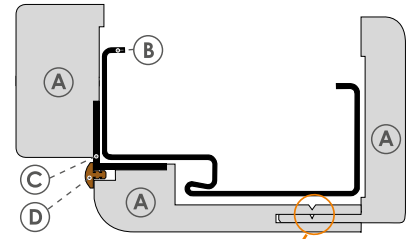

System pre obloženie

KOVOVEJ ZÁRUBNE [ORSS5]

www.invado.pl