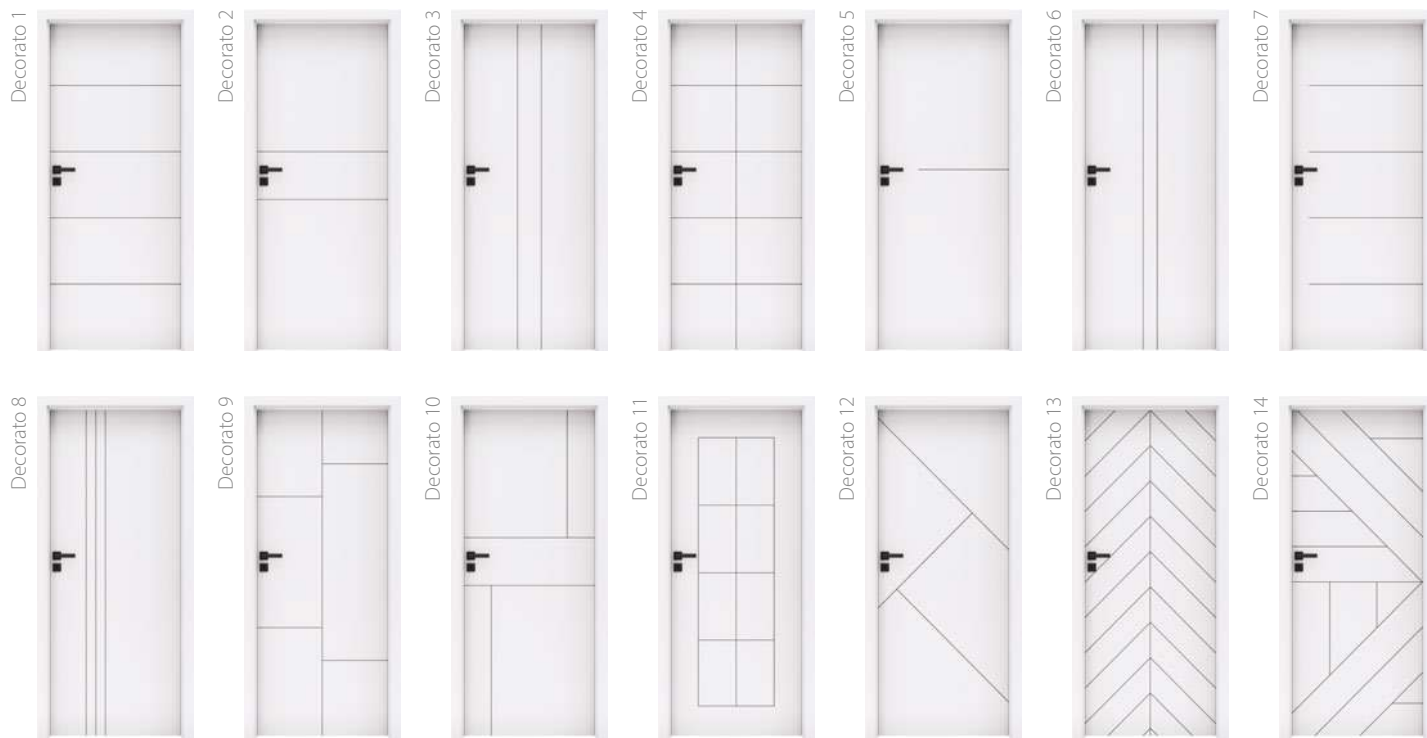

MOŽNOSTI DVEROVÉHO KRÍDLA

FAREBNOSŤ

ENDURO ..

ENDURO 3D ..

ENDURO POLI

FARBY
ZÁRUBNI

čierna

IBA AKO JEDNOKRÍDLOVÉ DVERE

KONŠTRUKCIA

-
- 1** rám je zhotovený z MDF dosky
 - 2** (ŠTANDARD) výplň: voština
 - 3** (MOŽNOSŤ) výplň: dutinková drevotrieska
 - 4** rám s výplňou obojstranne pokrytý doskami HDF
 - 5** dekoračná fólia
 - bočné hrany a horná hrana sú fóliované
 - hrana vo farbe krídla (ŠTANDARD) alebo na čierno (MOŽNOSŤ)
 - ostrá hrana krídla
 - dvojkrídlové dvere sa skladajú z falcovej časti a protifalca (str. 120)
 - šírka jednokrídlových dverí: „60“ až „100“ / šírka dvojkrídlových dverí: „120“ až „200“
 - čierne frézovanie – "V" so šírkou 3 mm