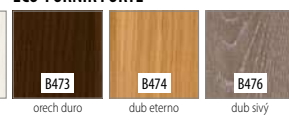

ECO-FORNIR FORTE ***