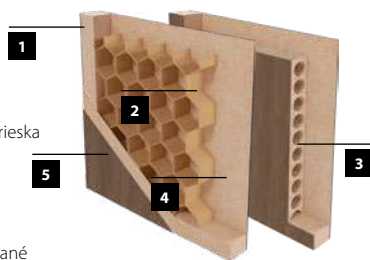

Merano 2

Merano 3

Merano 4

Merano 5

KONŠTRUKCIA

- 1** rám je zhotovený z MDF dosky
- 2** (ŠTANDARD) výplň: voština
- 3** (MOŽNOSŤ) výplň: dutinková drevotrieska
- 4** rám s výplňou obojstranne pokrytý doskami HDF
- 5** dekoračná fólia
 - bočné hrany a horná hrana sú fóliované
 - zvislé hrany krídel sú zaoblené (info – str. 120)
 - dvojkrídlové dvere sa skladajú z falcovej časti a protifalca (str. 120)
 - šírka jednokrídlových dverí: „60“ až „100“ / šírka dvojkrídlových dverí: „120“ až „200“