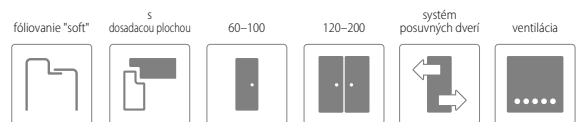

MOŽNOSTI DVEROVÉHO KRÍDLA

DVEROVÉ KRÍDLA JE DOSTUPNÉ AJ VO VARIANTE
BEZ DOSADACEJ PLOCHY S DOSADACOU PLOCHOU
A OSTROU HRANOU - INFORMÁCIE NASTR. 102